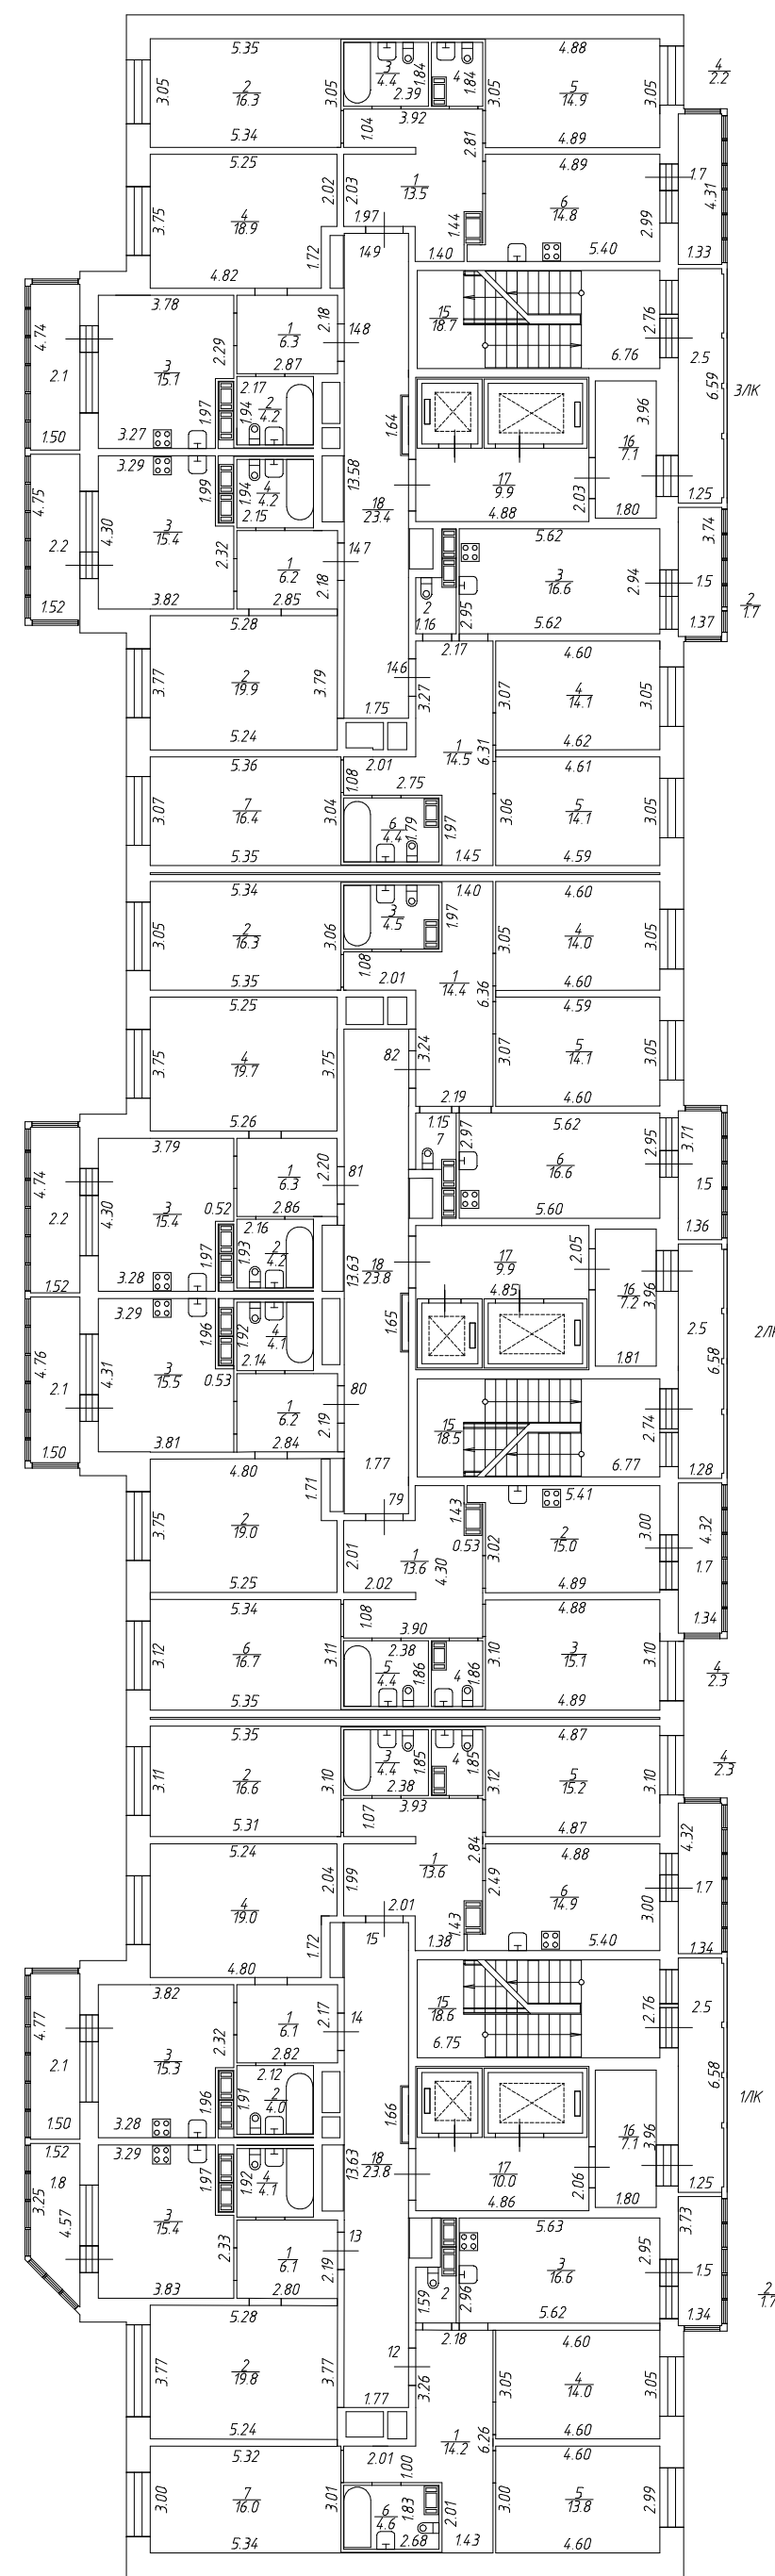

РФ	ООО "Частное агентство регистрации, кадастра и картографии"	
Лист № 5	Многоквартирный дом со встроенно-пристроенным подземным гаражом, расположенный по адресу: г. Санкт-Петербург, Московское шоссе, дом 13, литера ВВ	М 1:200
Дата	Исполнитель	Подпись
25.03.21	Кобзова А.Г.	
25.03.21	Гендиректор	Геворгис Т.И.