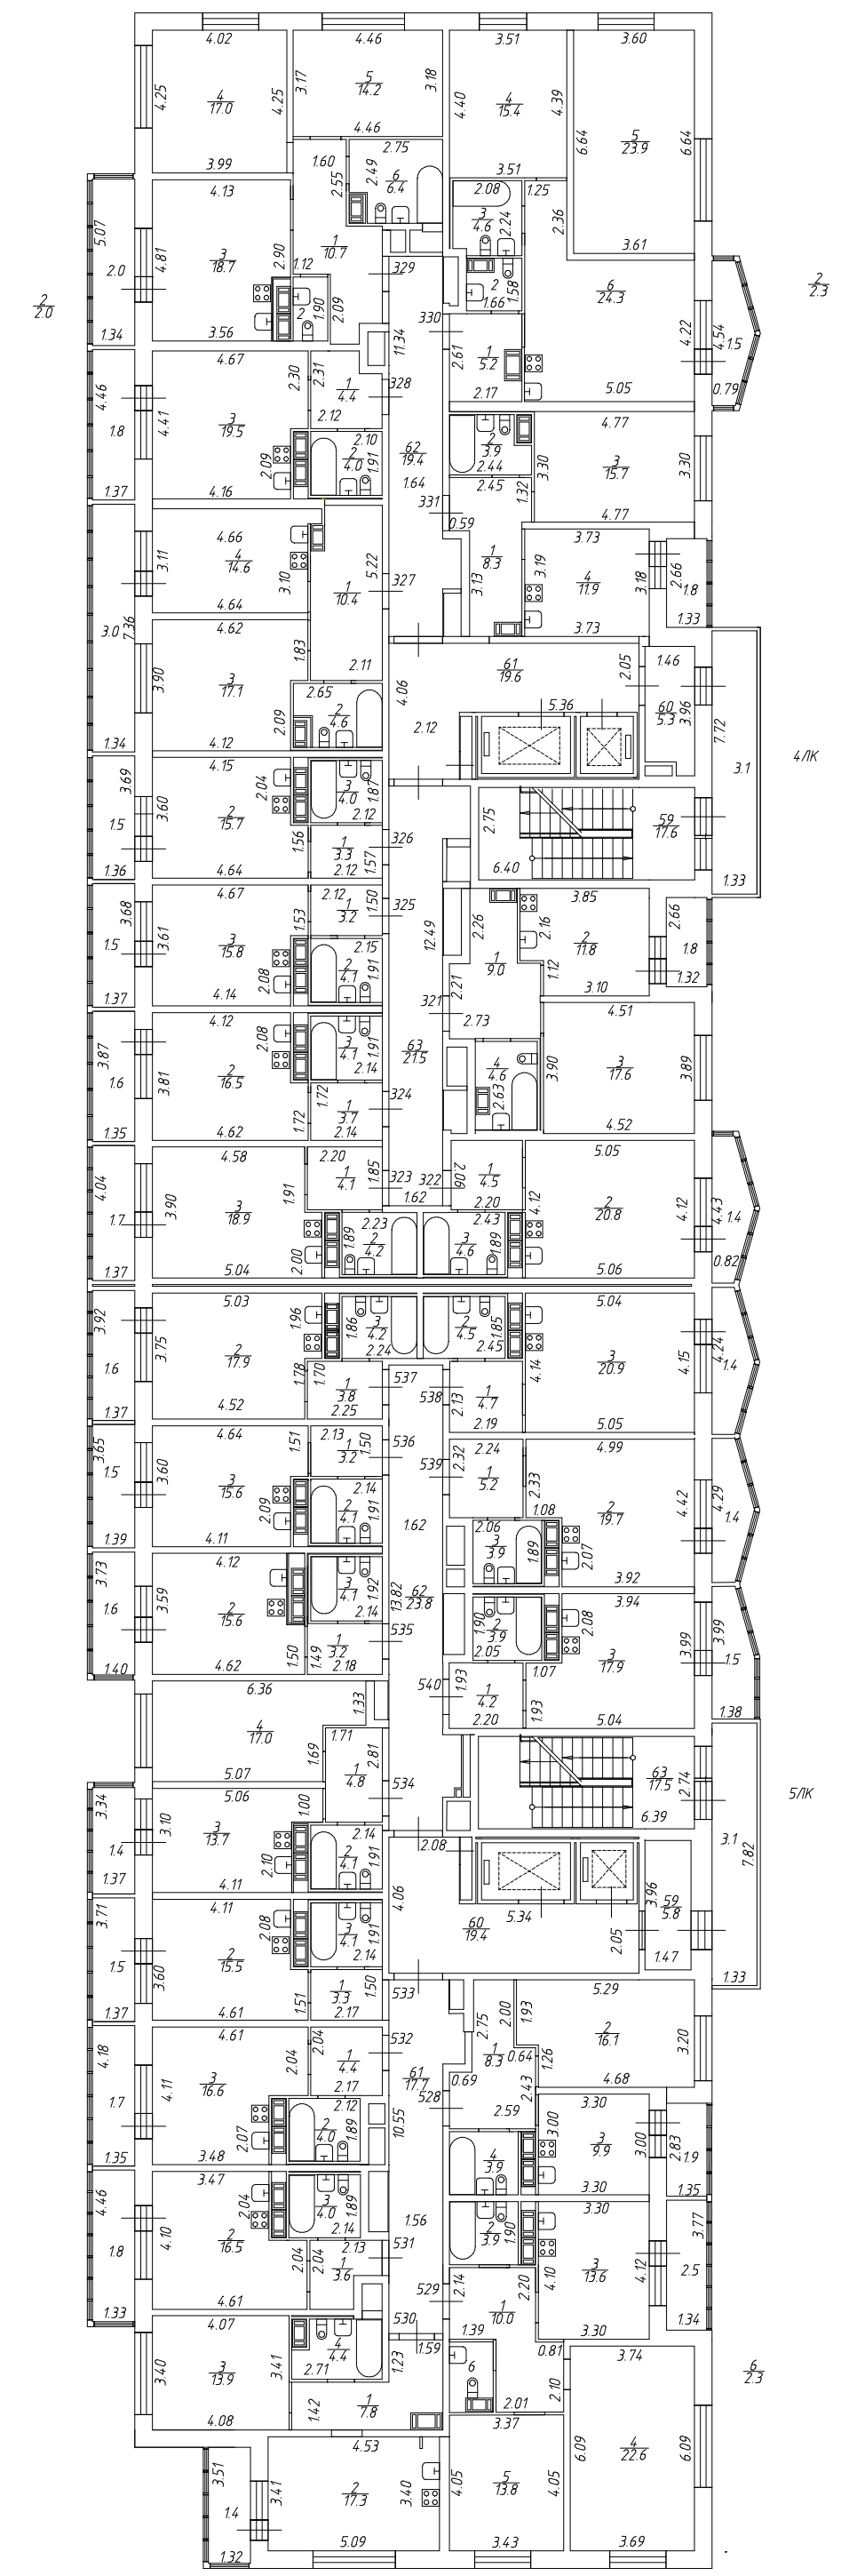

РФ	ООО "Частное агентство регистрации, кадастра и картографии"		
Лист № 13	Многоквартирный дом со встроенно-пристроенным подземным гаражом, расположенный по адресу: г. Санкт-Петербург, Московское шоссе, дом 13, литера ВВ План 12 этажа		М 1:200
Дата	Ф.И.О.		Подпись
25.03.21	Исполнитель	Кобзова А.Г.	
25.03.21	Гендиректор	Геворгия Т.И.