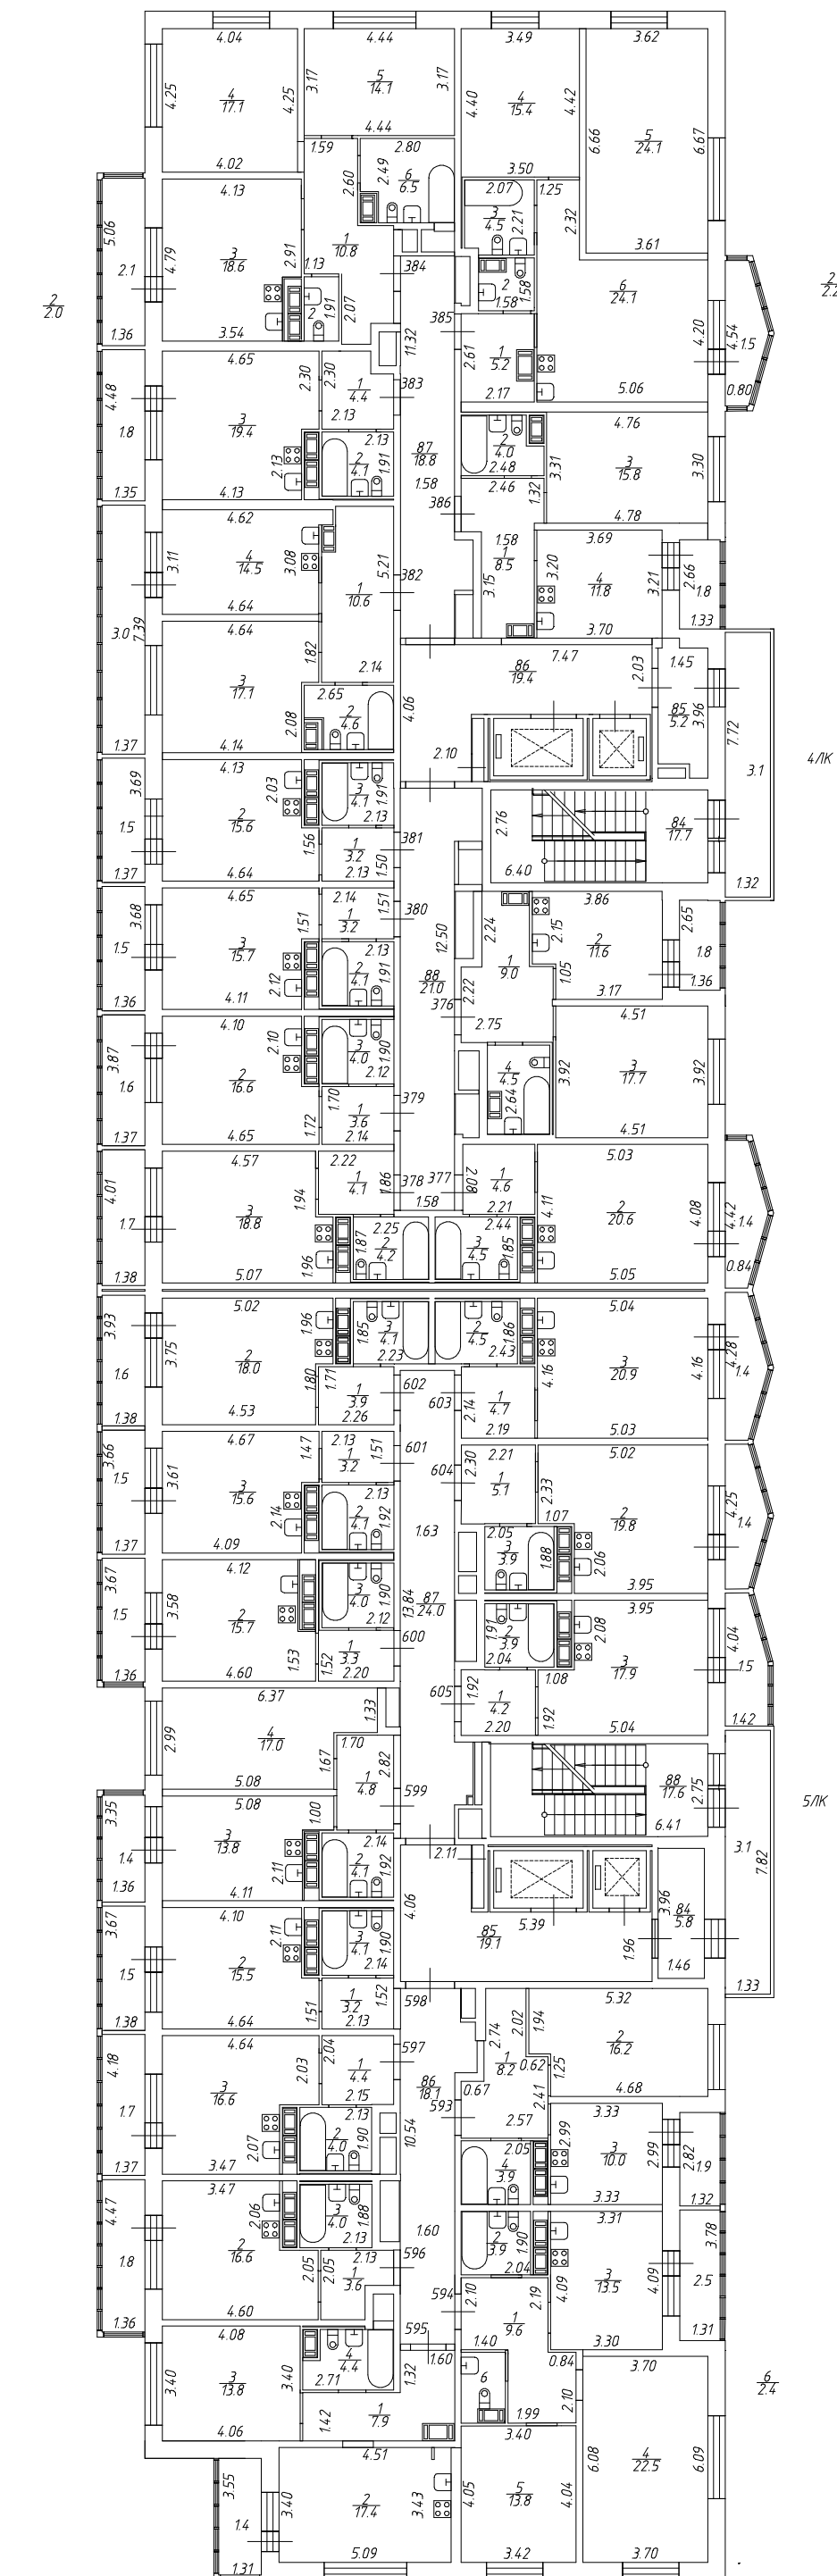

План 17 этажа

n = 2/5

РФ	ООО "Частное агентство регистрации, кадастра и картографии"	
лист № 18	Многоквартирный дом со встроенно-пристроенным подземным гаражом, расположенный по адресу: г. Санкт-Петербург, Московское шоссе, дом 13, литера ВВ	М 1:200
Дата	ФИО	Подпись
25.03.21	Исполнитель Кобзова А.Г.	
25.03.21	Ген директор Геворгиз Т.И.