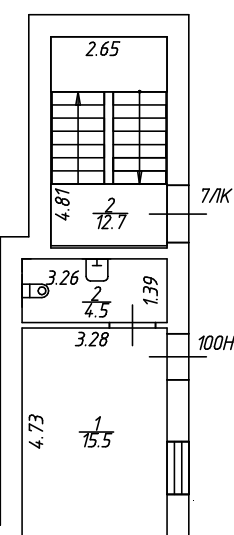

План подвала

H = 342

рф	ООО "Частное агентство регистрации, кадастра и картографии"		
лист № 1	Многоквартирный дом со встроенно-пристроенным подземным гаражом, расположенный по адресу: г. Санкт-Петербург, Московское шоссе, дом 13, литера ВВ		М 1: 200
Дата	25.03.21	Исполнитель	Кобзова А.Г.
	25.03.21	Ген. директор	Геворгия Т.И.
		Ф.И.О.	Подпись