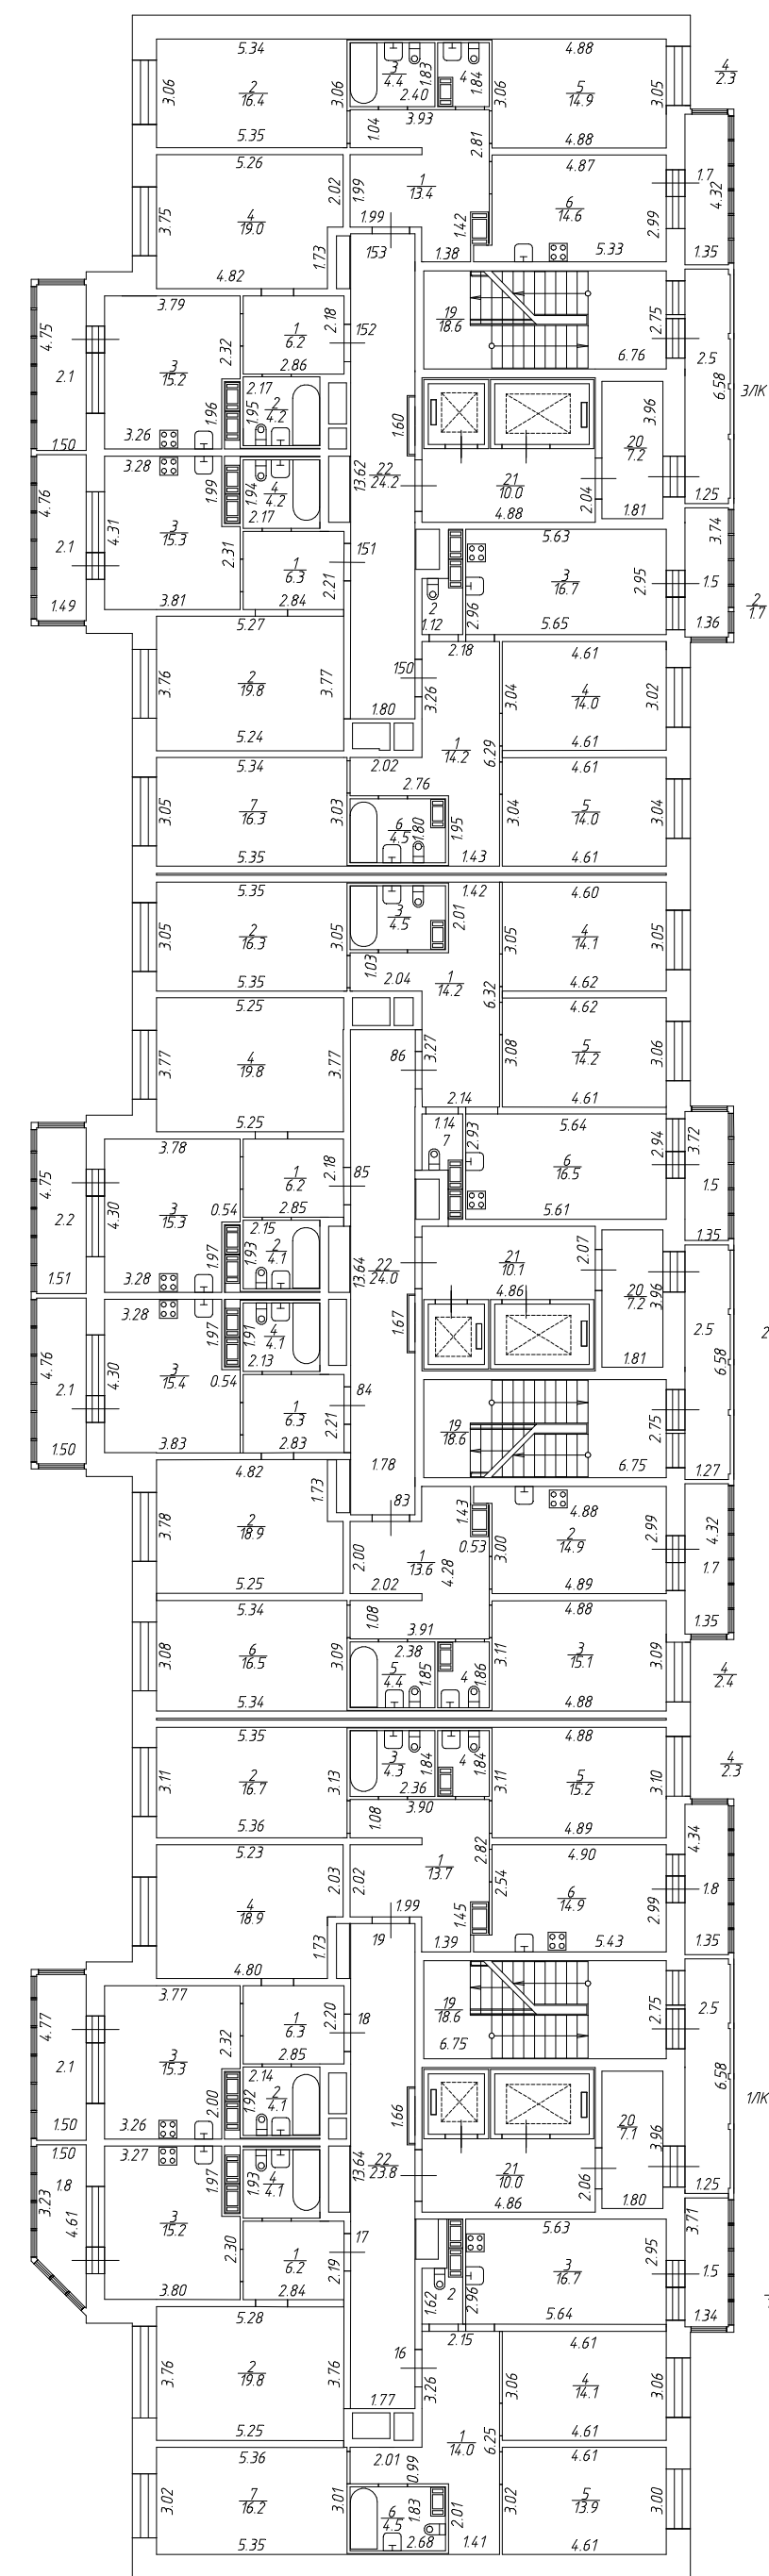

РФ	ООО "Частное агентство регистрации, кадастра и картографии"	
лист № 6	Многоквартирный дом со встроенно-пристроенным подземным гаражом, расположенный по адресу: г. Санкт-Петербург, Московское шоссе, дом 13, литера ВВ	М 1:200
Дата 25.03.21	Исполнитель Кобзова А.Г.	Подпись
25.03.21	Ген. директор Геворгия Т.И.