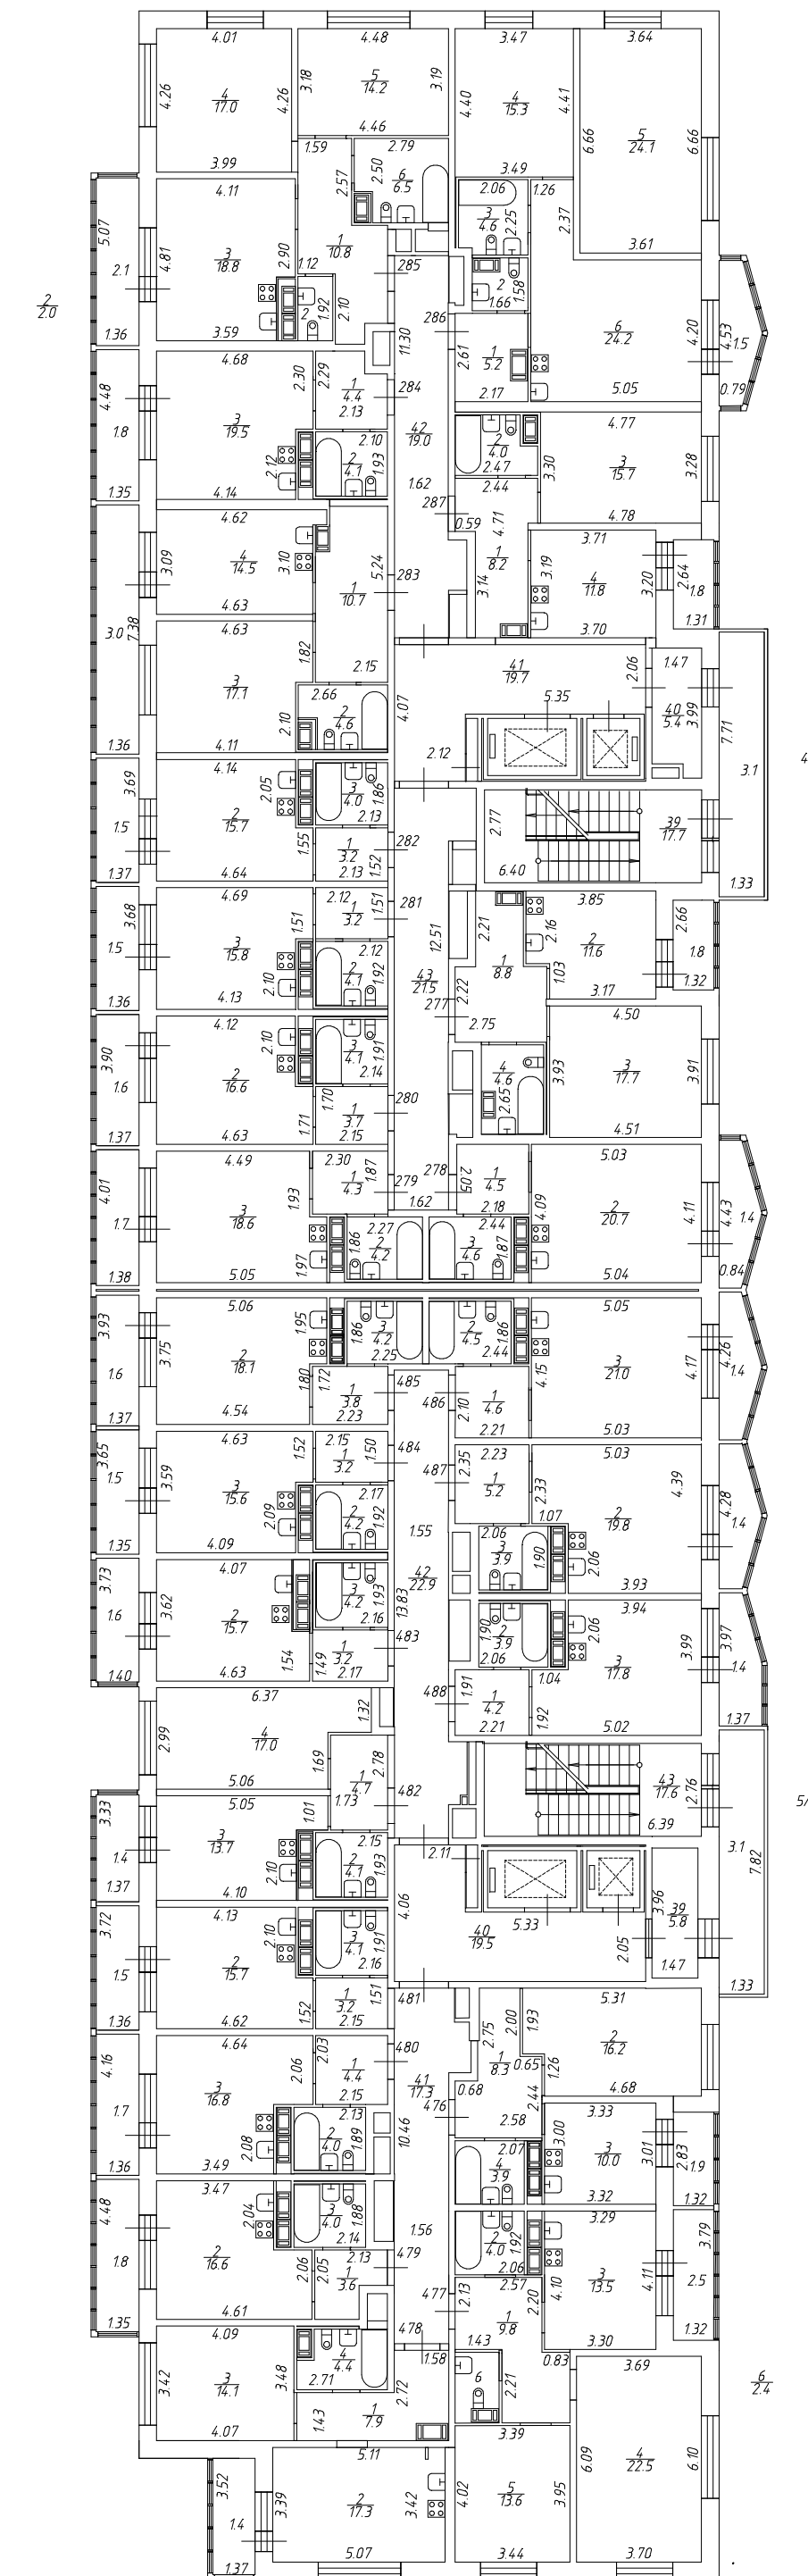

РФ	ООО "Частное агентство регистрации, кадастра и картографии"	
лист № 9	Многоквартирный дом со встроенно-пристроенным подземным гаражом, расположенный по адресу: г. Санкт-Петербург, Московское шоссе, дом 13, литера ВВ План 8 этажа	М 1: 200
Дата	Ф.И.О.	Подпись
25.03.21	Исполнитель Кобзова А.Г.	
25.03.21	Ген. директор Геворгиз Т.И.