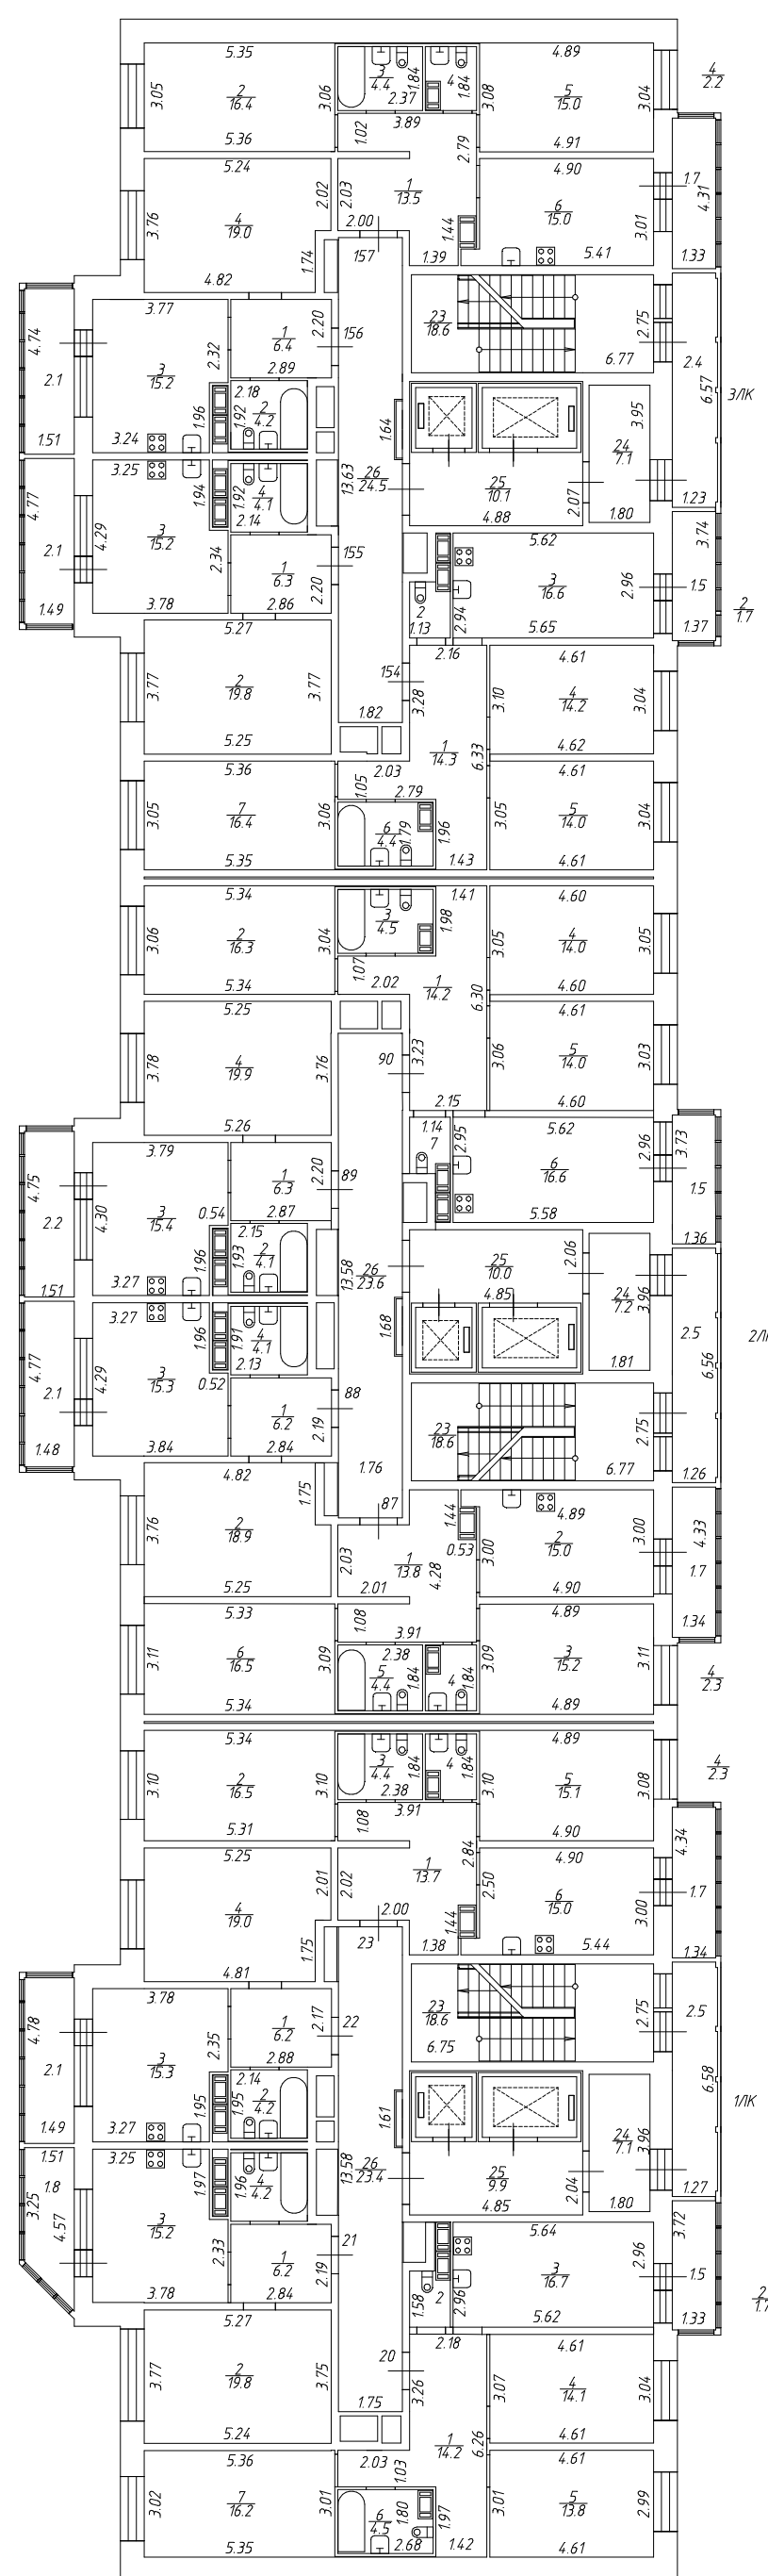

№Ф	ООО "Частное агентство регистрации, кадастра и картографии"		
лист № 7	Многоквартирный дом со встроенно-пристроенным подземным гаражом, расположенный по адресу: г. Санкт-Петербург, Московское шоссе, дом 13, литера ВВ		М 1: 200
Дата	План 6 этажа		Подпись
25.03.21	Исполнитель	Кобзова А.Г.	<i>[Signature]</i>
25.03.21	Ген.директор	Геворгиз Т.И.	<i>[Signature]</i>