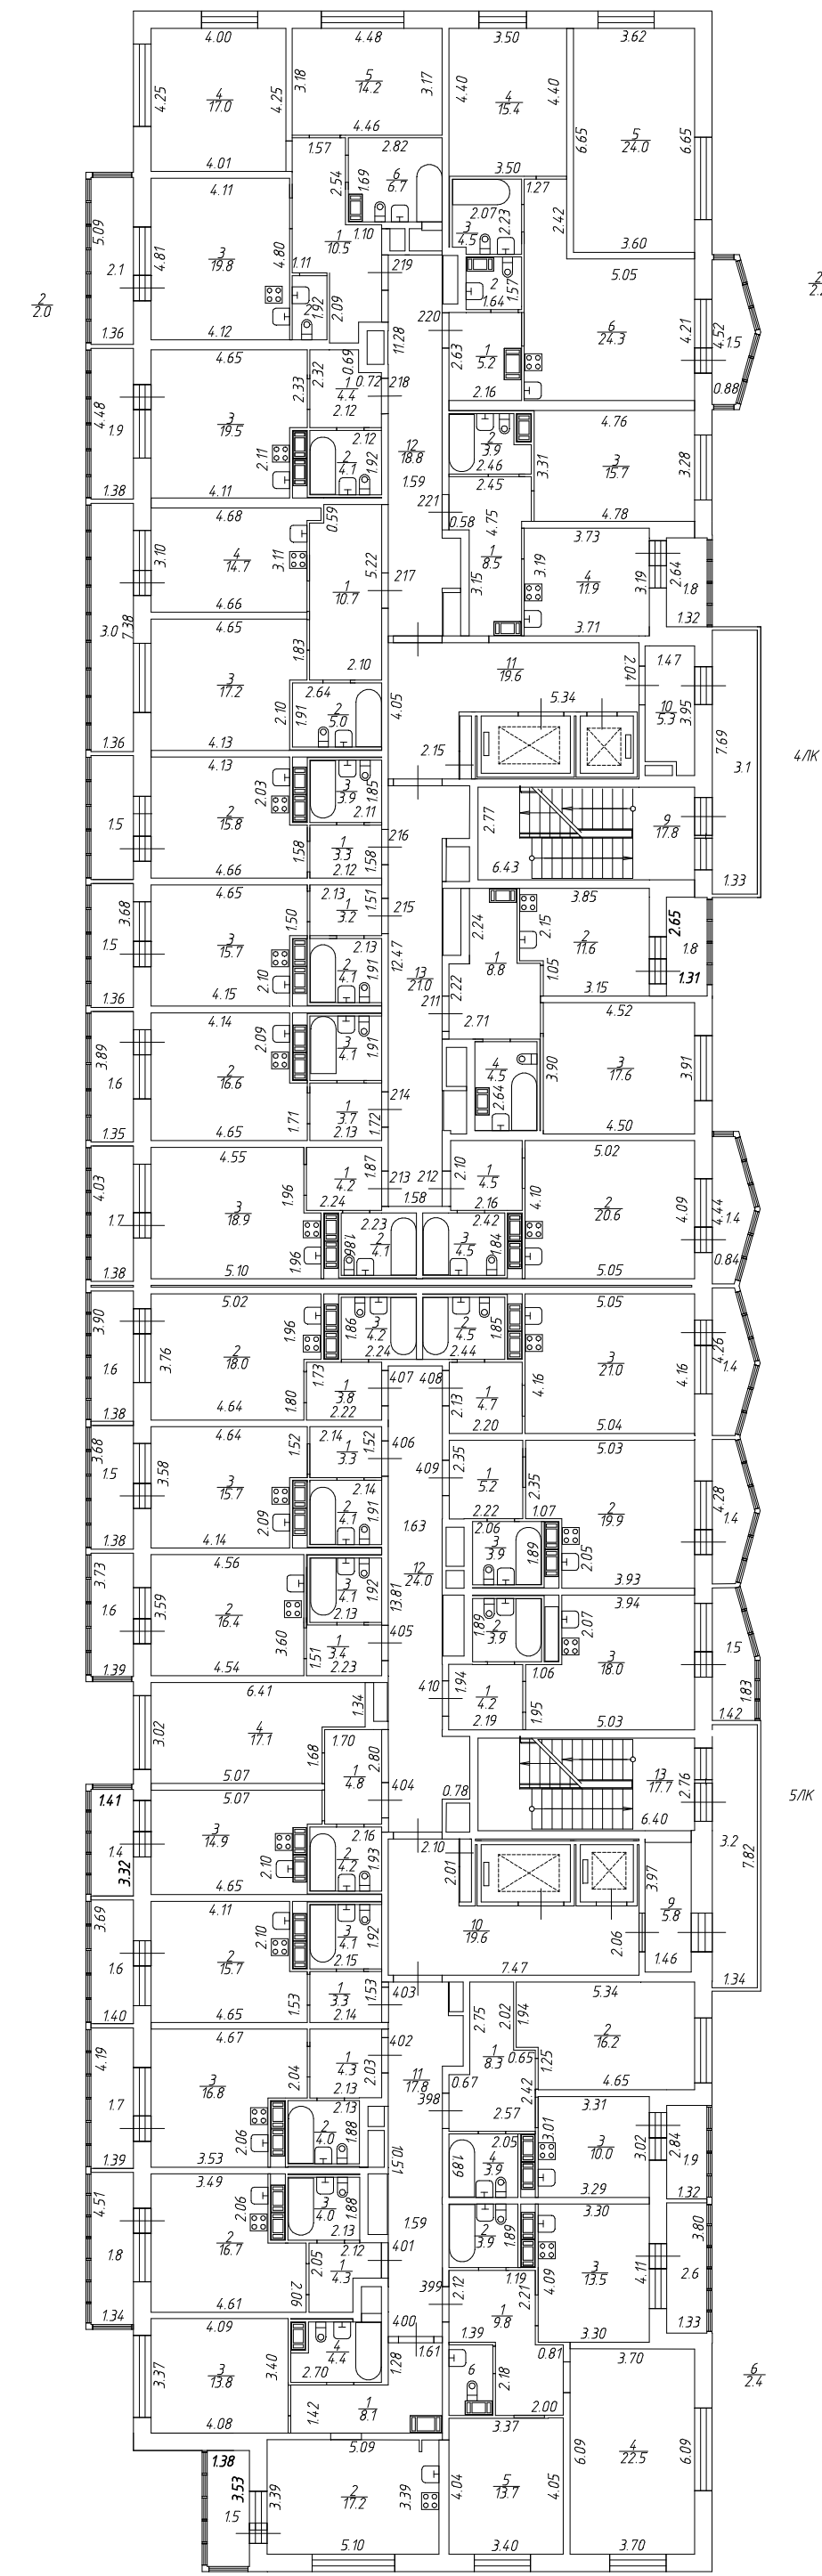

РФ	ООО "Частное агентство регистрации, кадастра и картографии"		
лист № 3	Многоквартирный дом со встроенно-пристроенным подземным гаражом, расположенный по адресу: г. Санкт-Петербург, Московское шоссе, дом 13, литера ВВ		М 1:200
Дата	Исполнитель		Подпись
25.03.21	Ген. директор	Кобзова А.Г.	
25.03.21		Геворгиян Т.И.