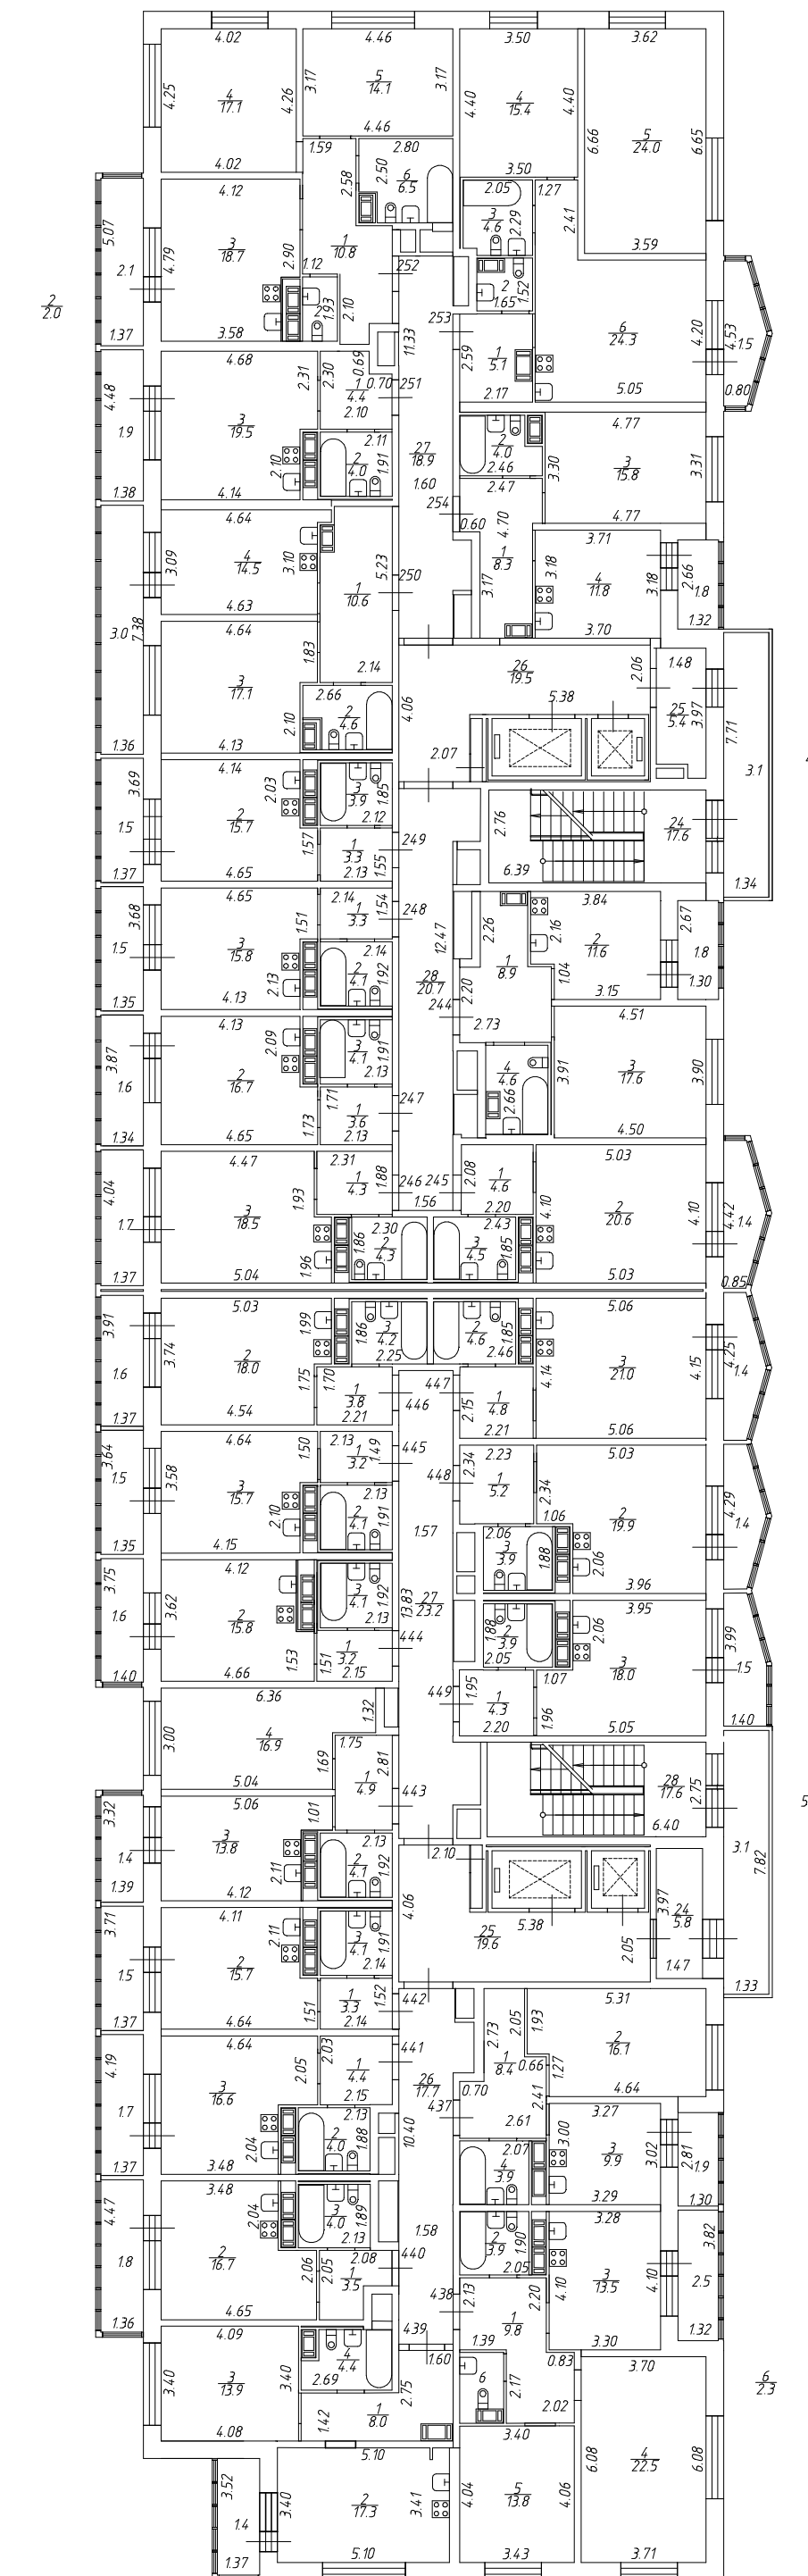

РФ	ООО "Частное агентство регистрации, кадастра и картографии"	
лист № 6	Многоквартирный дом со встроенно-пристроенным подземным гаражом, расположенный по адресу: г. Санкт-Петербург, Московское шоссе, дом 13, литера ВВ	М 1:200
Дата 25.03.21	Исполнитель Кобзова А.Г.	Подпись
25.03.21	Ген. директор Геворгия Т.И.