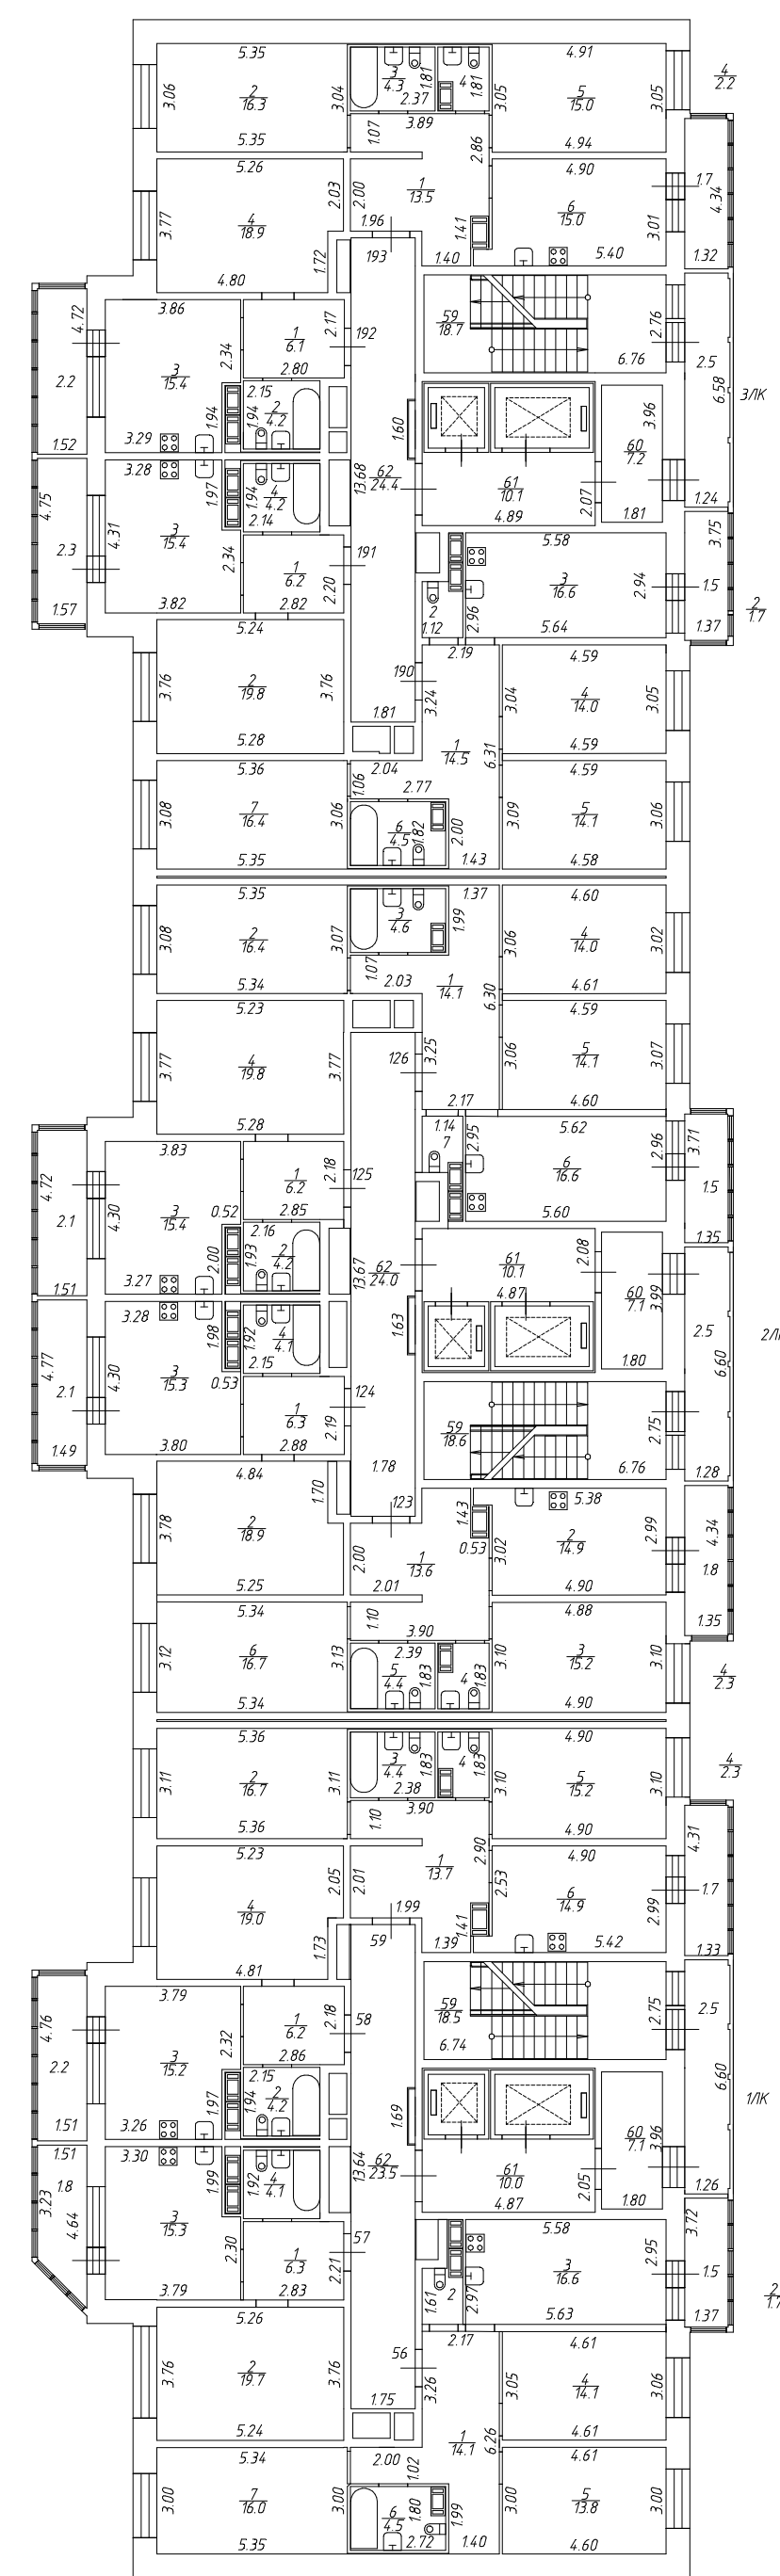

План 15 этажа

л - 2/25

РФ	ООО "Частное агентство регистрации, кадастра и картографии"	
лист № 16	Многоквартирный дом со встроенно-пристроенным подземным гаражом, расположенный по адресу: г. Санкт-Петербург, Московское шоссе, дом 13, литера ВВ	М 1:200
Дата	План 15 этажа	Поиск
25.03.21	Исполнитель Кобзова А.Г.	
25.03.21	Ген. директор Геворгиз Т.И.