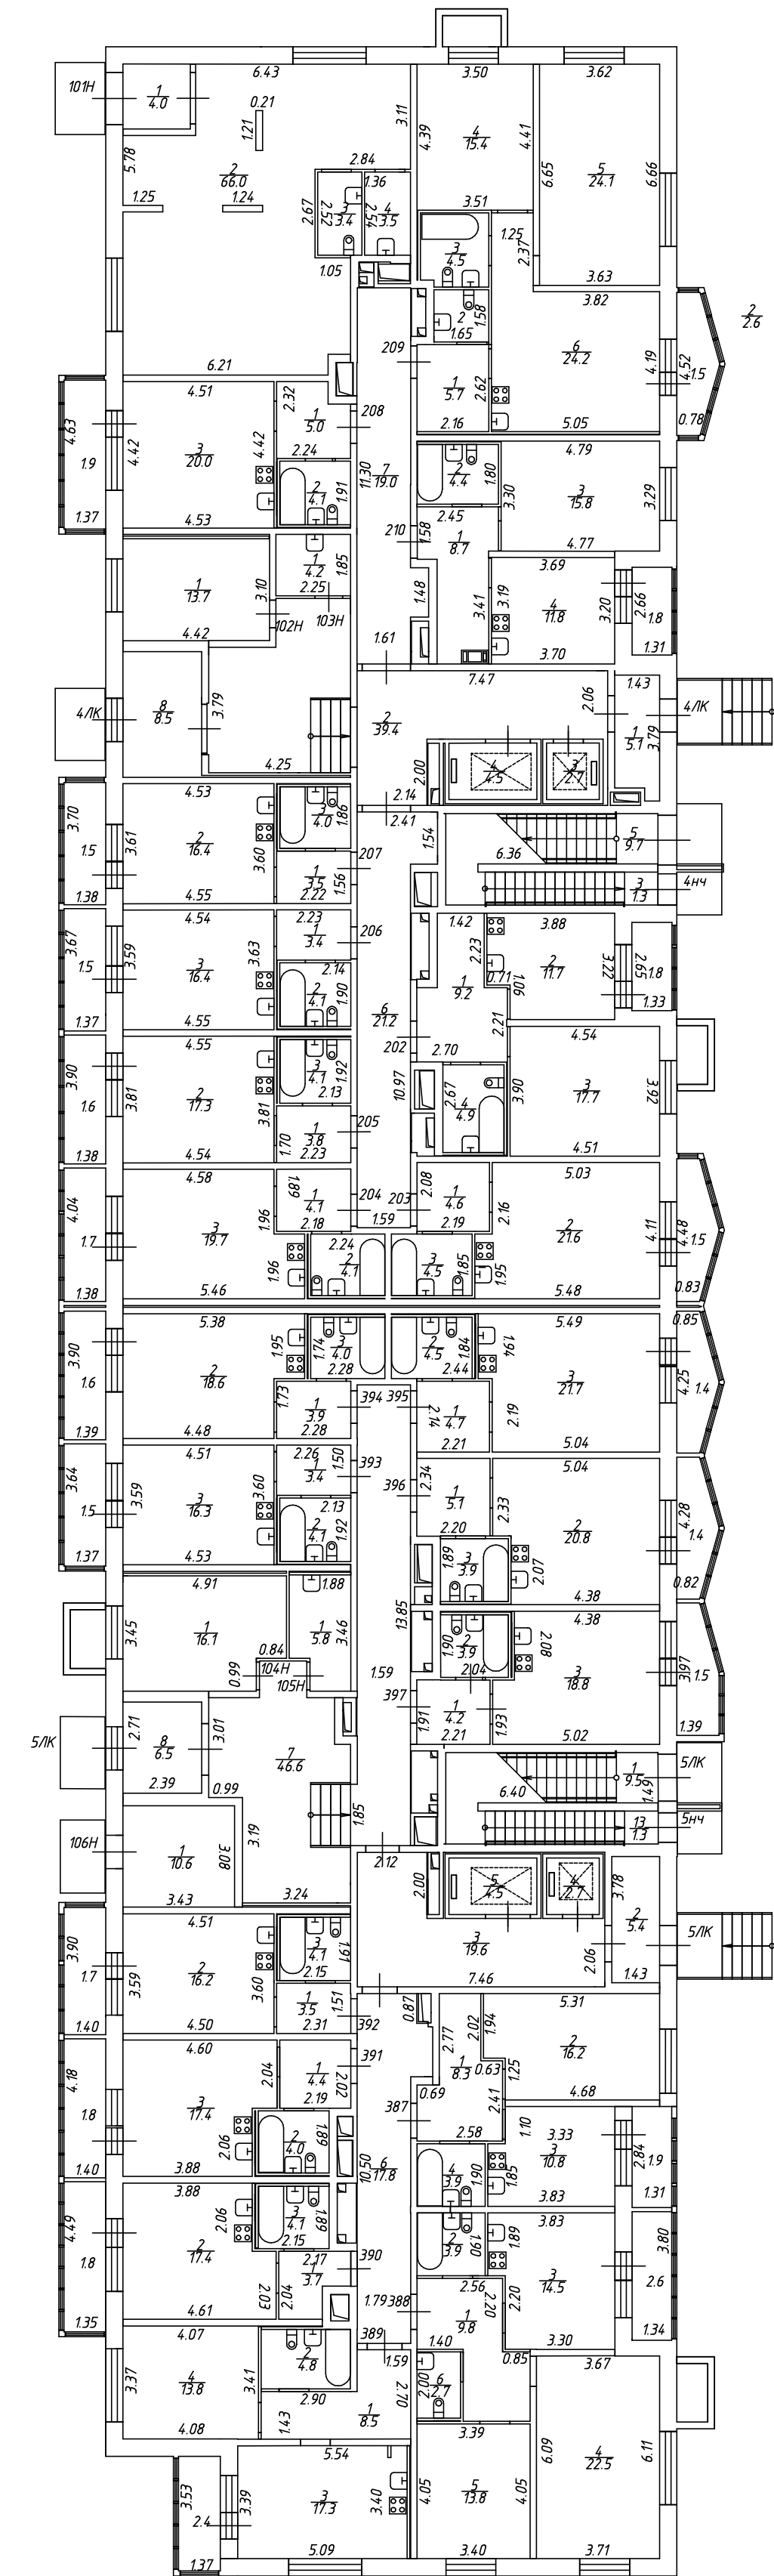

План подвала

H = 342

рф	ООО "Частное агентство регистрации, кадастра и картографии"		
лист № 1	Многоквартирный дом со встроенно-пристроенным подземным гаражом, расположенный по адресу: г. Санкт-Петербург, Московское шоссе, дом 13, литера ВВ		М 1: 200
Дата	25.03.21	Исполнитель	Кобзова А.Г.
	25.03.21	Ген. директор	Геворгия Т.И.
		Ф.И.О.	Подпись