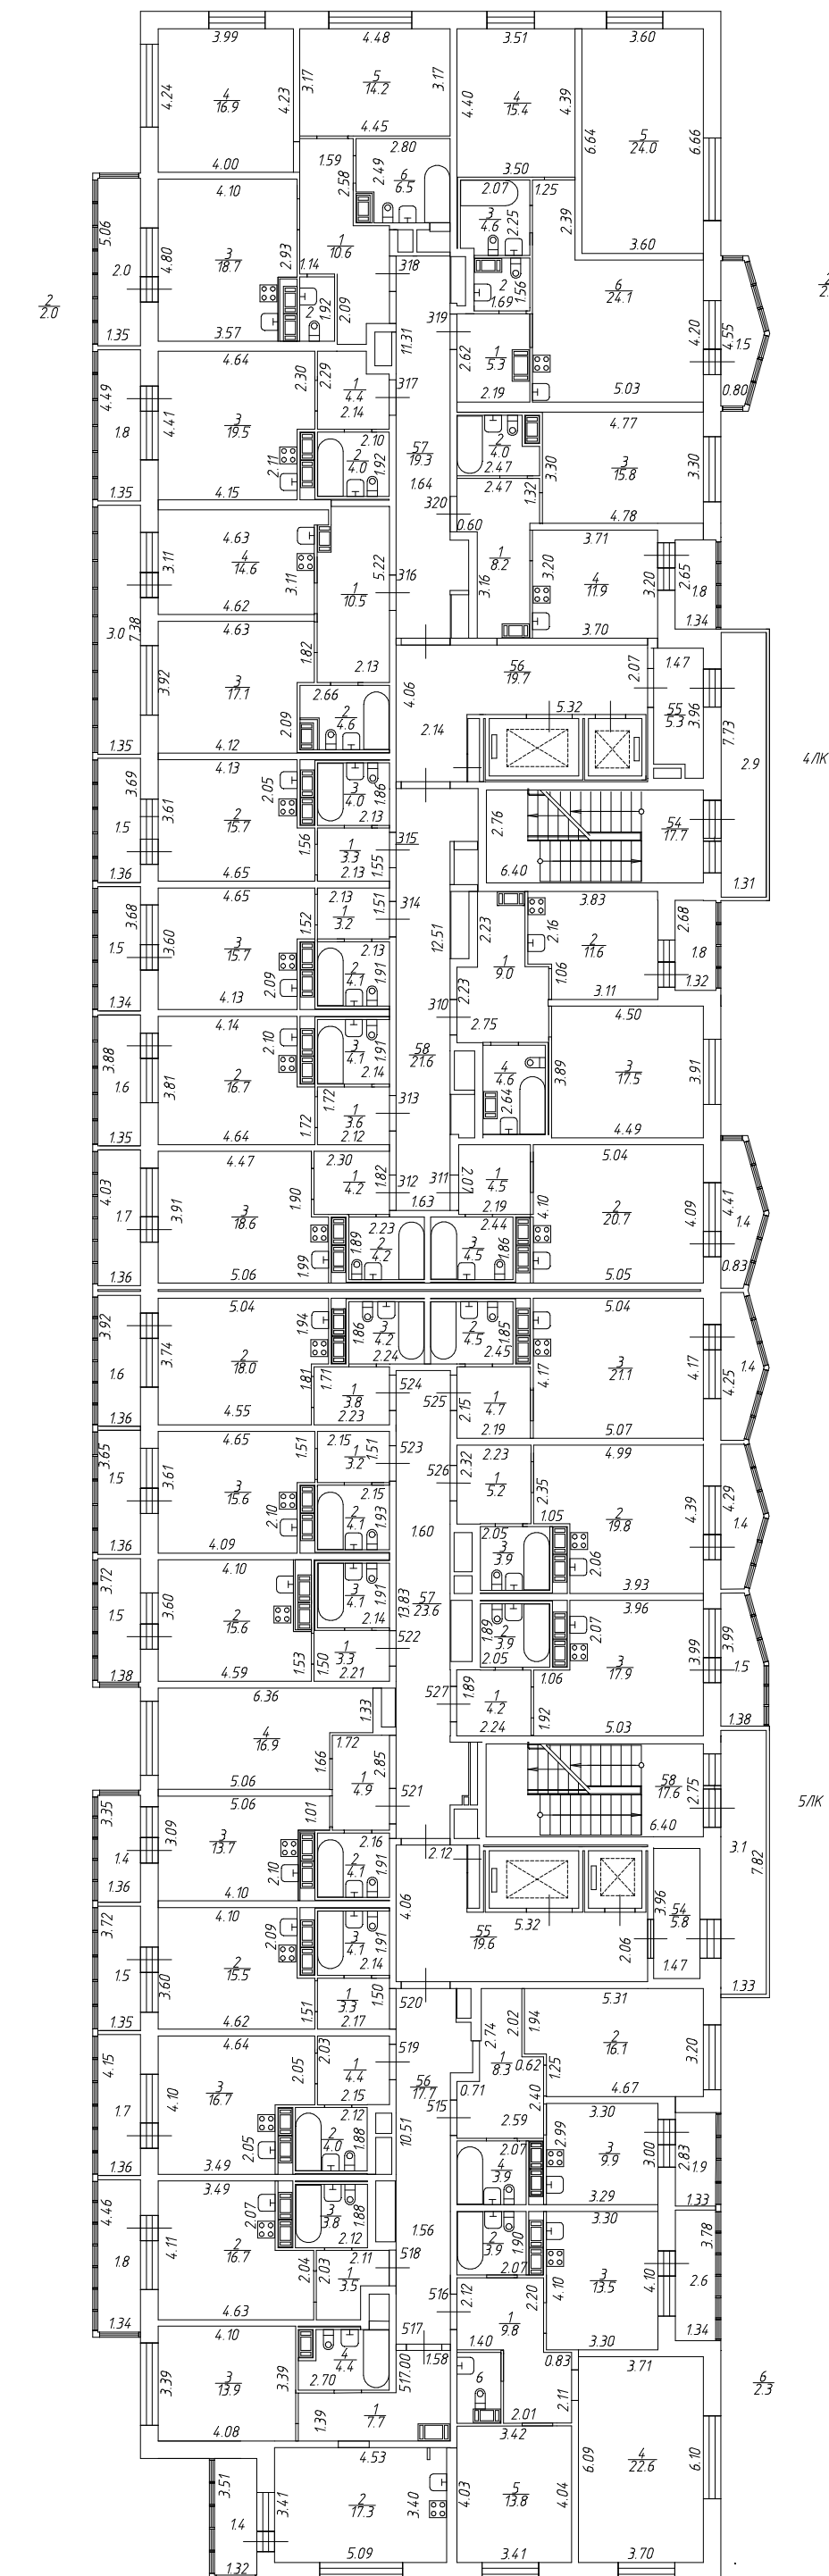

рф	ООО "Частное агентство регистрации, кадастра и картографии"	
лист № 12	Многоквартирный дом со встроенно-пристроенным подземным гаражом, расположенный по адресу: г. Санкт-Петербург, Московское шоссе, дом 13, литера ВВ	М 1:200
Дата	ФИО	Подпись
25.03.21	Исполнитель Кобзова А.Г.	<i>[Signature]</i>
25.03.21	Ген. директор Геворгиз Т.И.	<i>[Signature]</i>