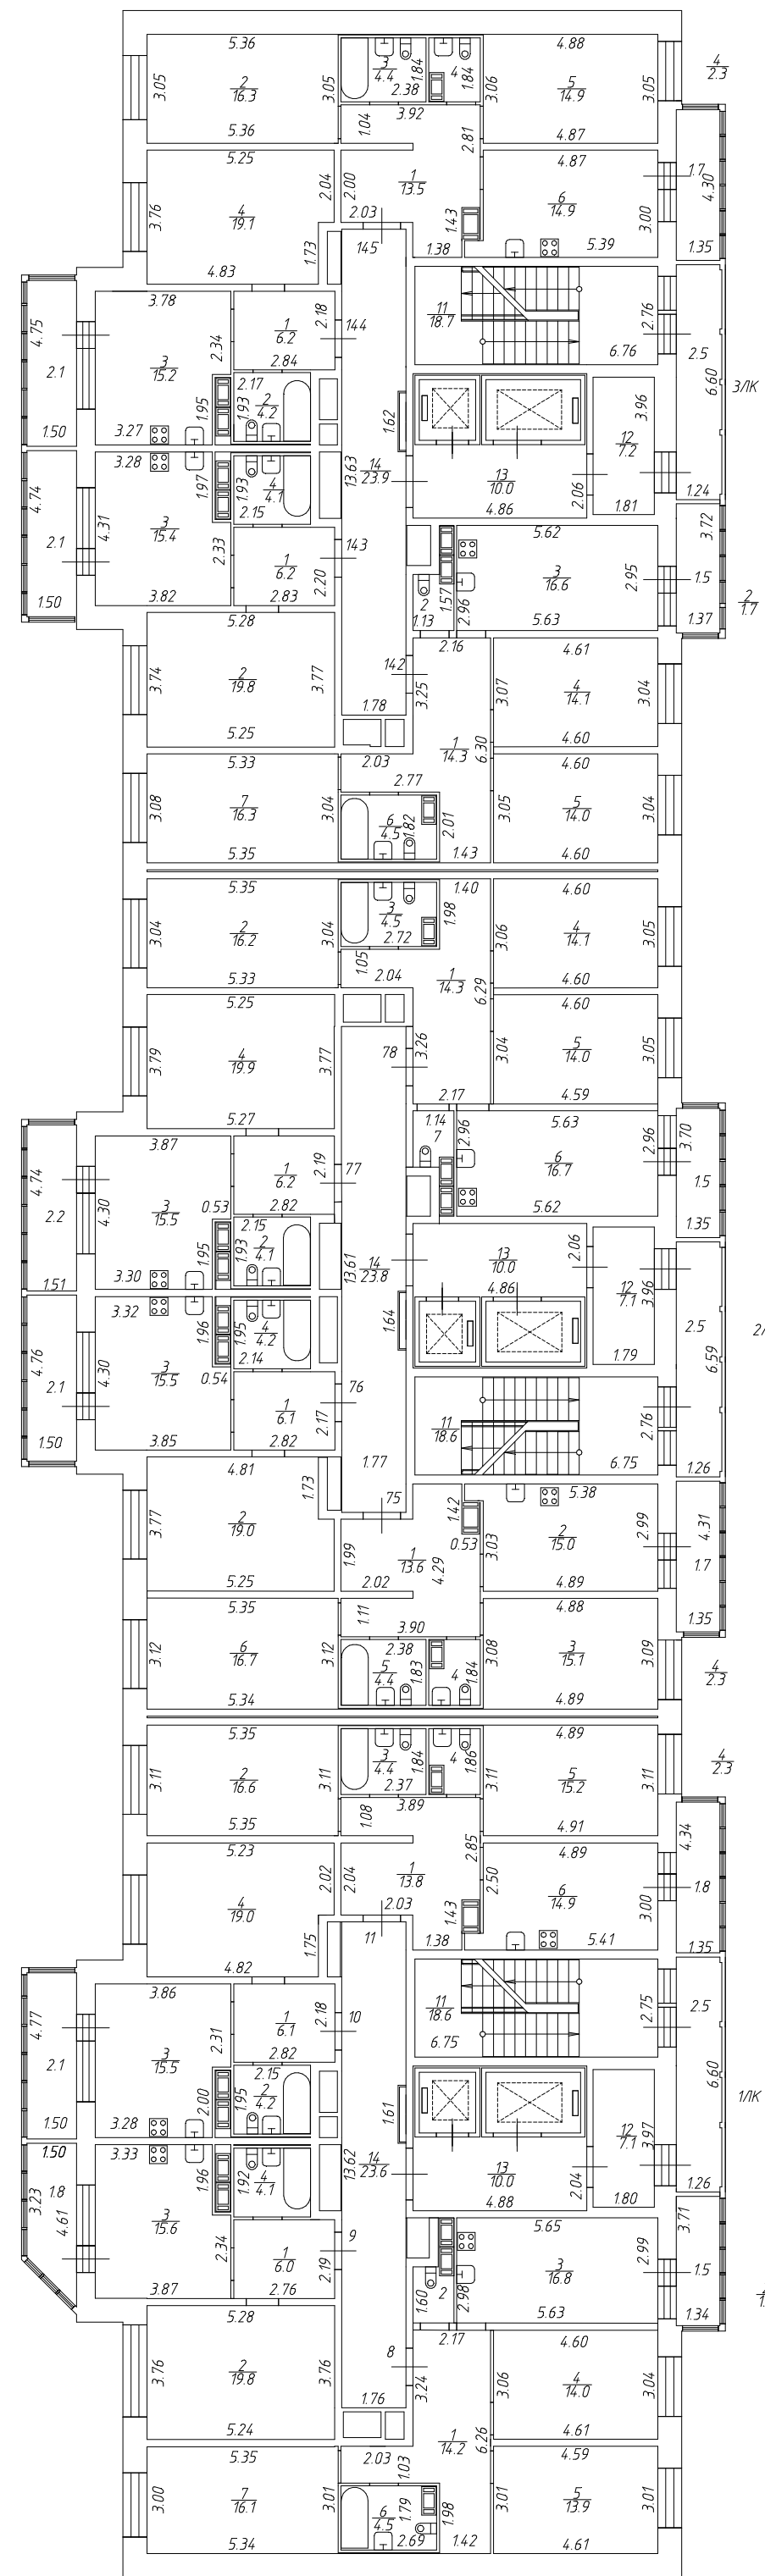

рф	ООО "Частное агентство регистрации, кадастра и картографии"	
лист № 4	Многоквартирный дом со встроенно-пристроенным подземным гаражом, расположенный по адресу: г. Санкт-Петербург, Московское шоссе, дом 13, литера ВВ	М 1:200
Дата	Исполнитель	Подпись
25.03.21	Кобзова А.Г.	<i>[Signature]</i>
25.03.21	Ген. директор	Геворгия Т.И.