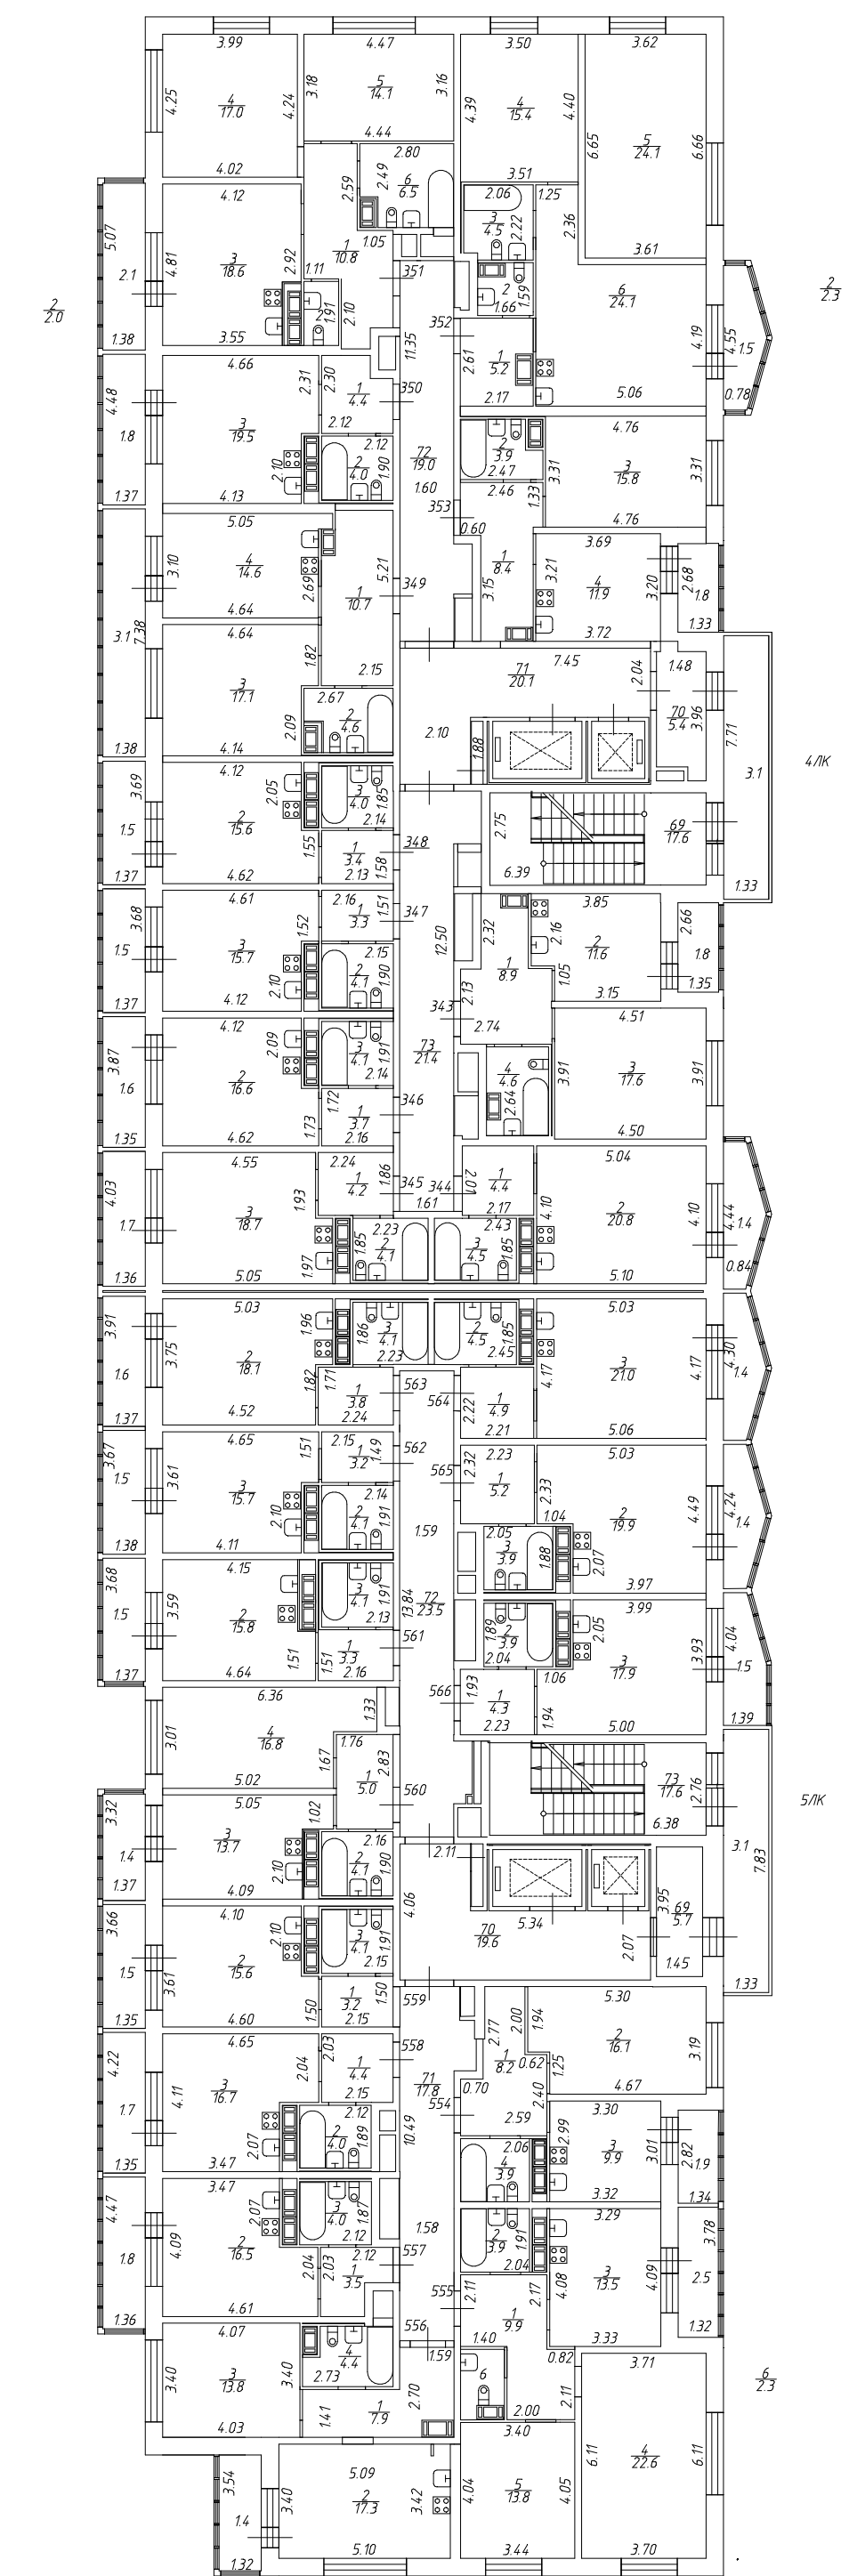

РФ	ООО "Частное агентство регистрации, кадастра и картографии"		
лист № 15	Многоквартирный дом со встроенно-пристроенным подземным гаражом, расположенный по адресу: г. Санкт-Петербург, Московское шоссе, дом 13, литера ВВ		М 1: 200
Дата	25.03.21		Подпись
	Исполнитель	Кобзова А.Г.	
	Ген. директор	Геворгия Т.И.