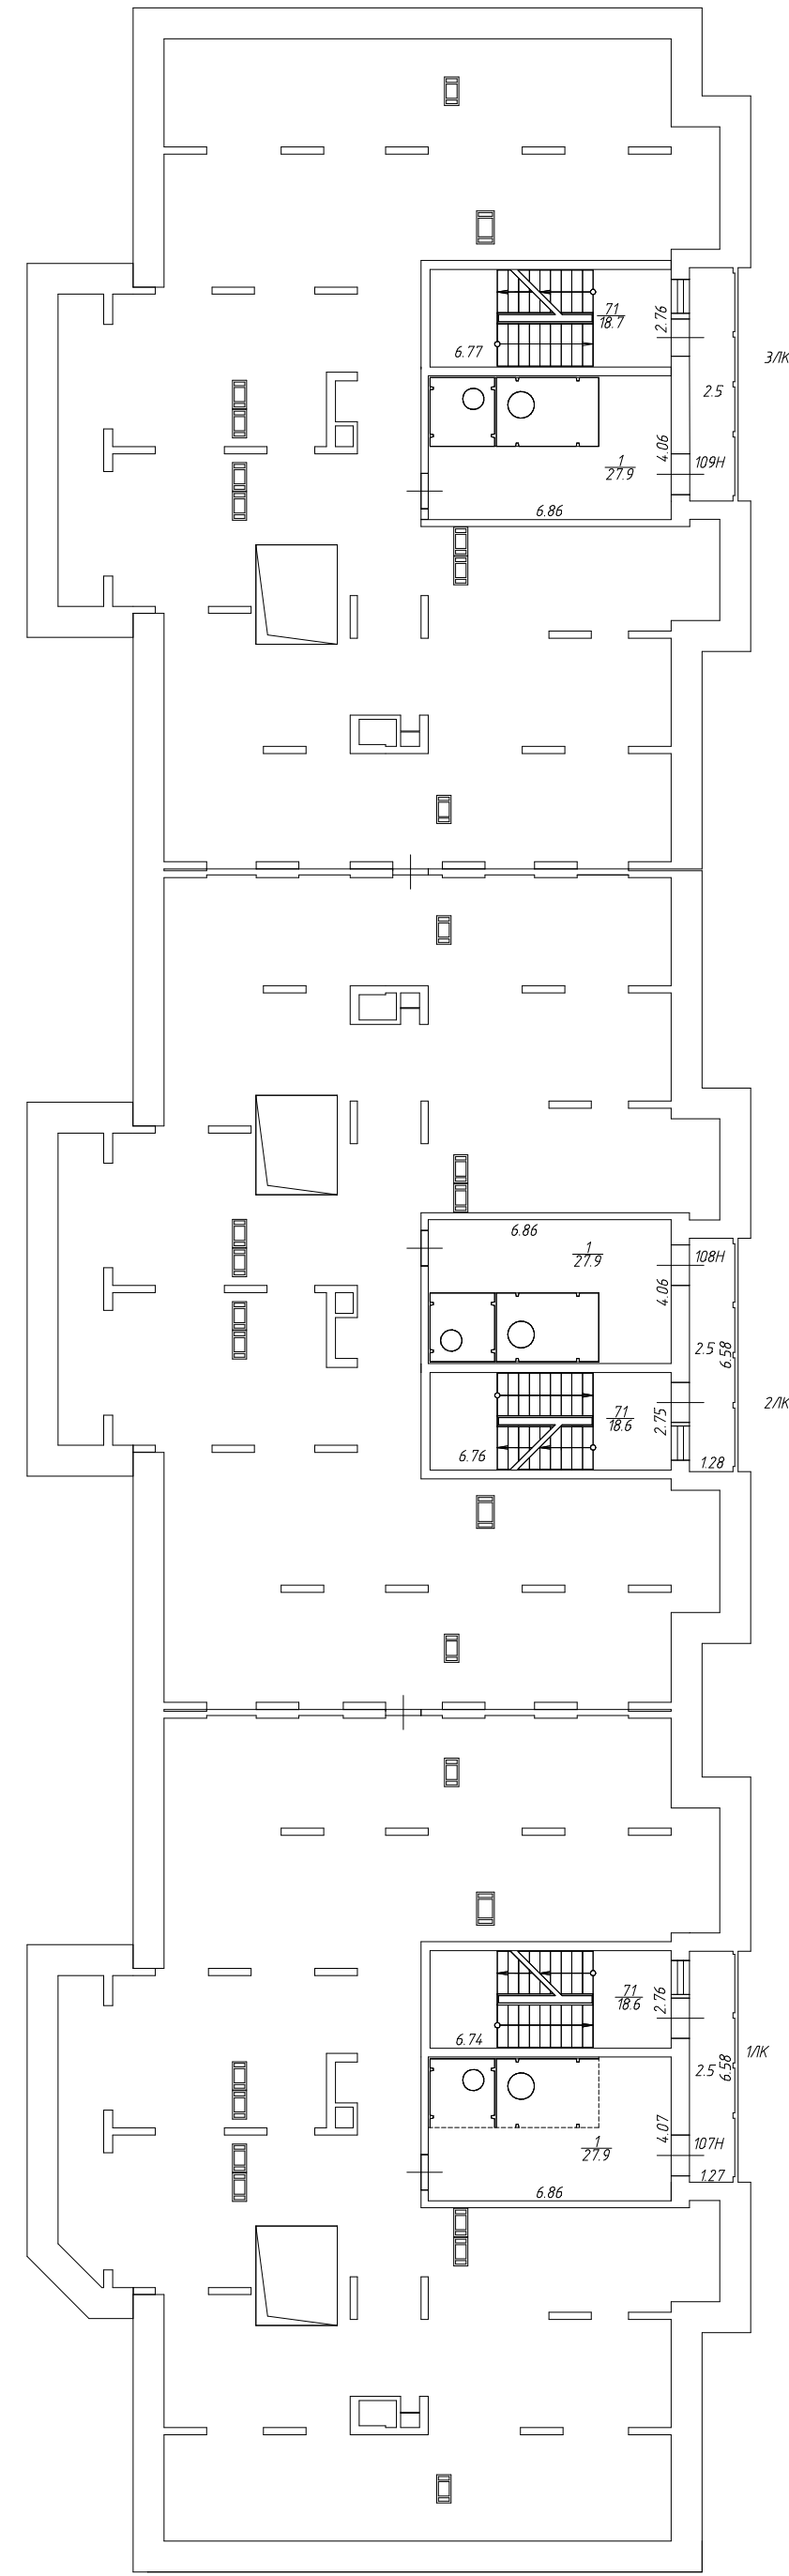

РФ	ООО "Частное агентство регистрации, кадастра и картографии"		
лист № 19	Многоквартирный дом со встроенно-пристроенным подземным гаражом, расположенный по адресу: г. Санкт-Петербург, Московское шоссе, дом 13, литера ВВ		М 1:200
	План технического чердака		
Дата	Ф.И.О.	Подпись	
25.03.21	Исполнитель Кобзова А.Г.		
25.03.21	Ген. директор Геворгия Т.И.