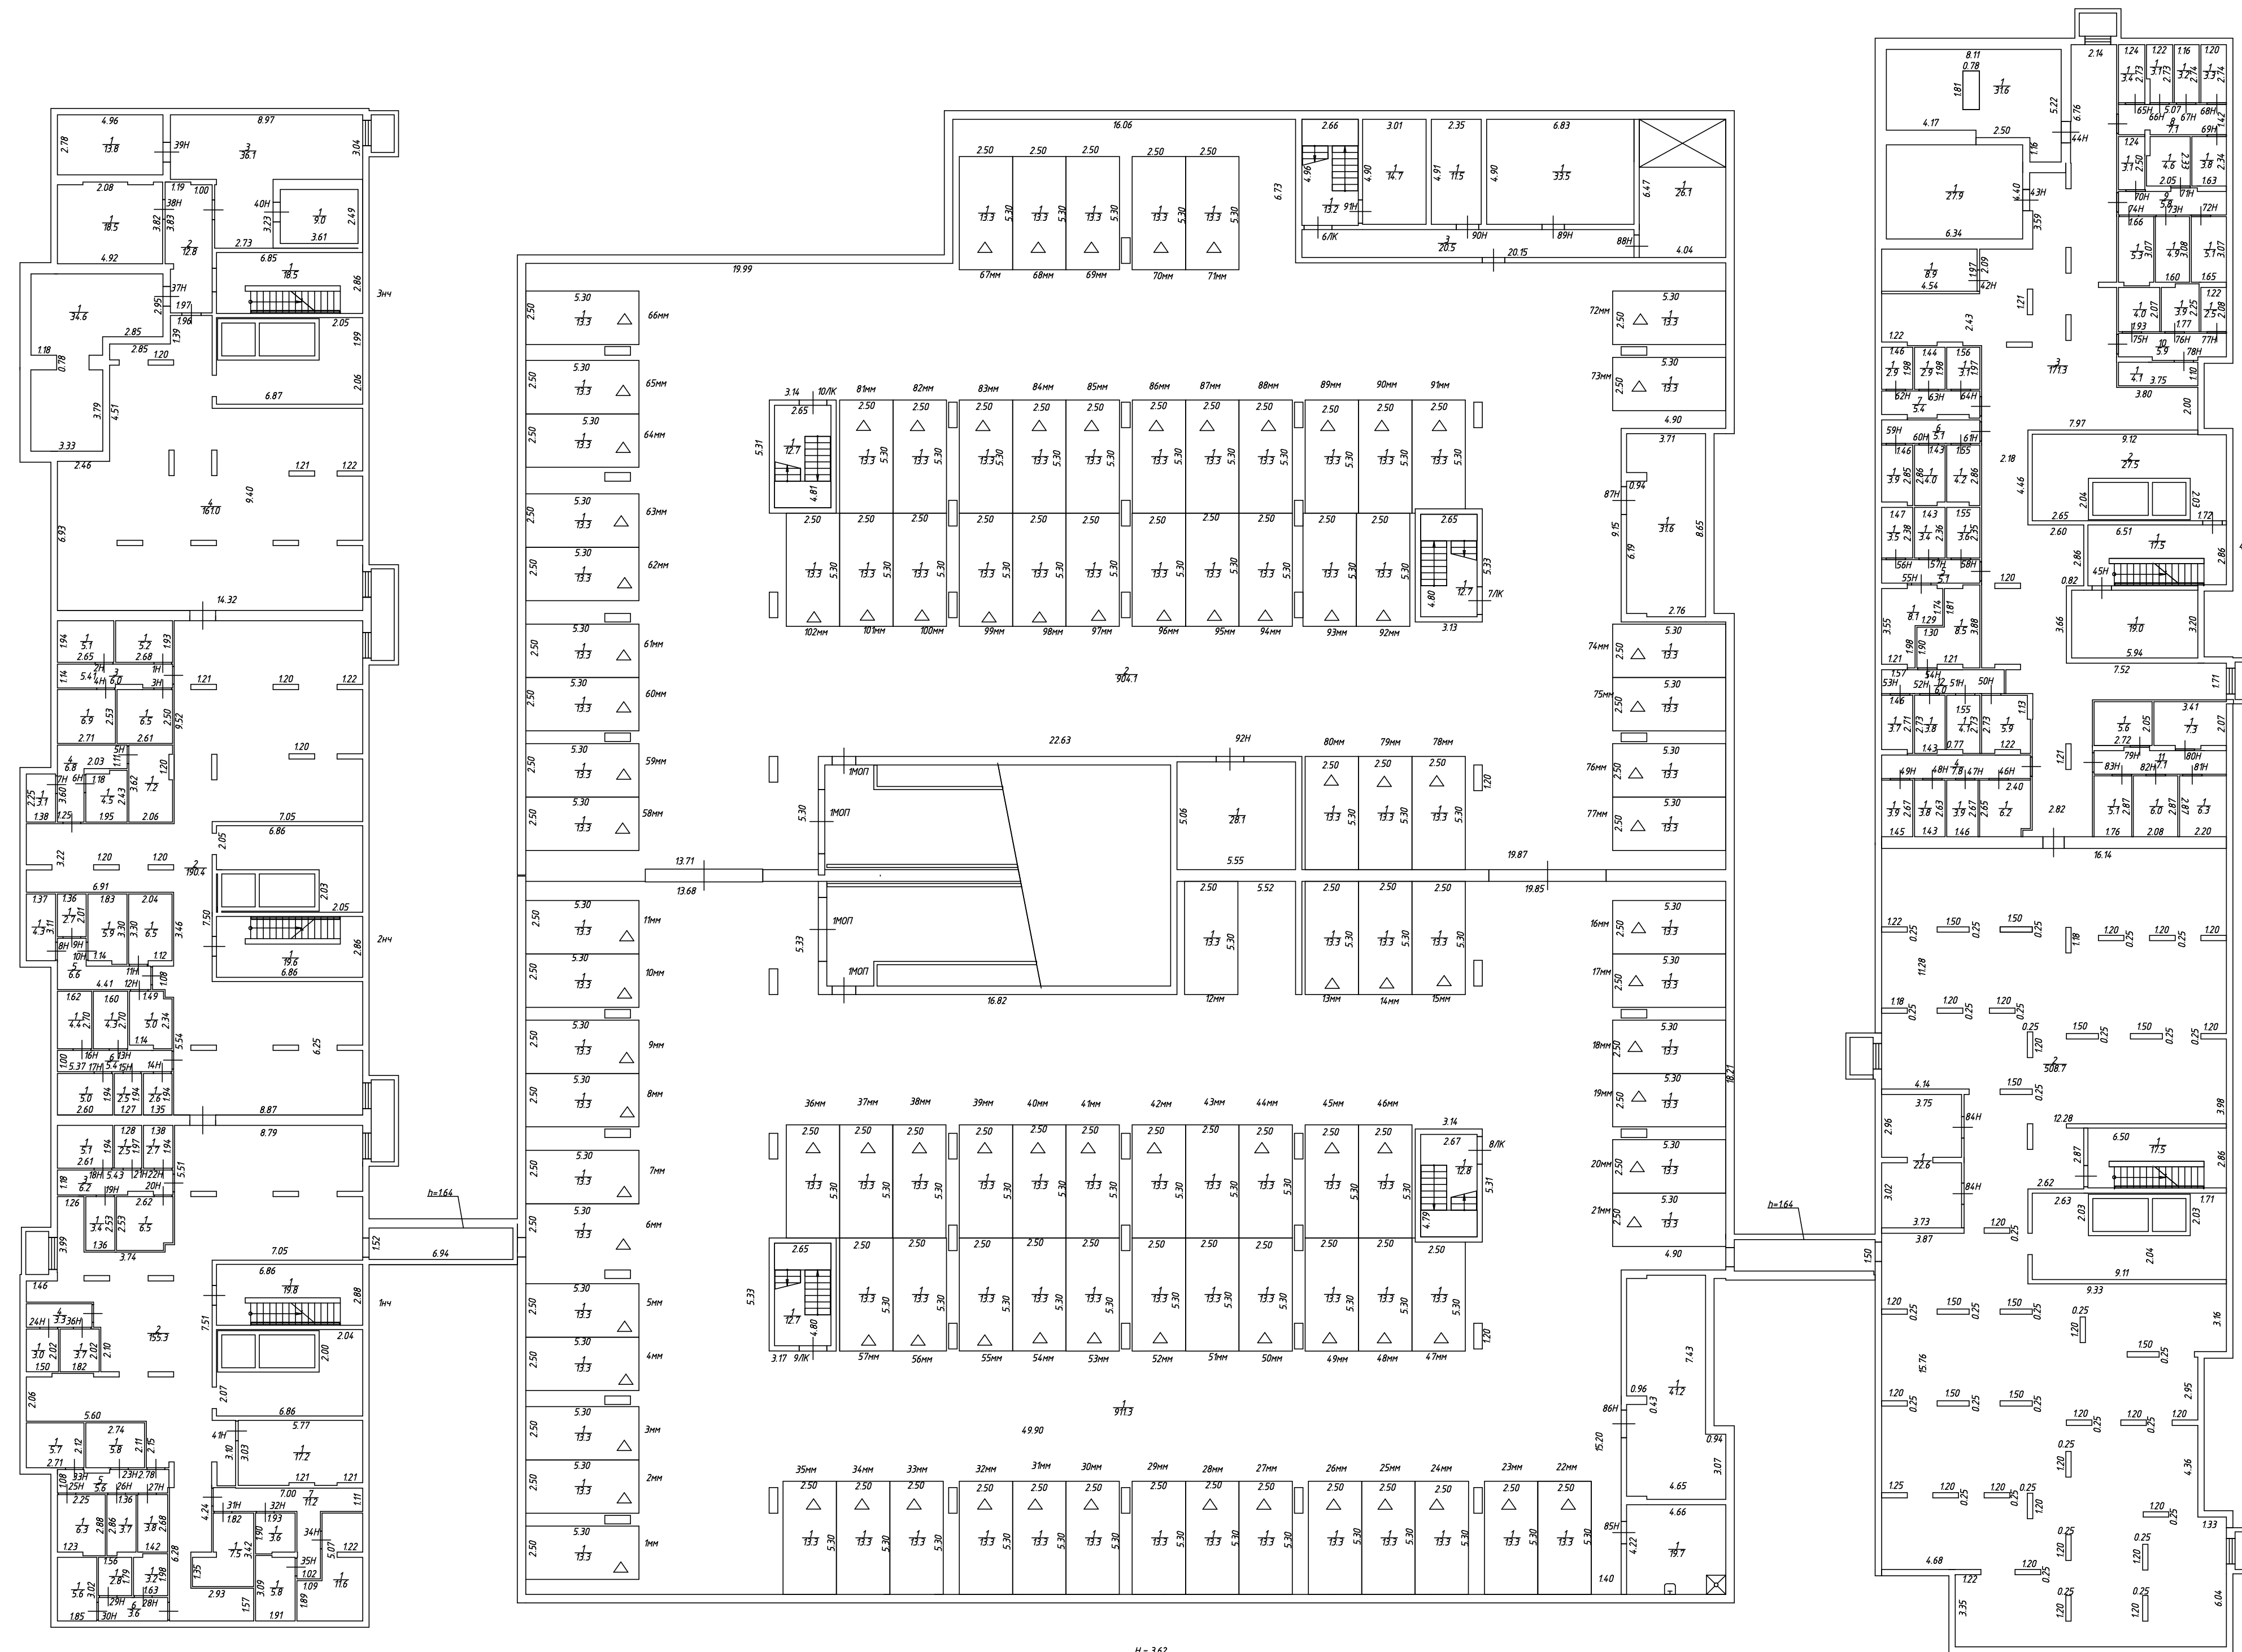

План подвала

H = 342

рф	ООО "Частное агентство регистрации, кадастра и картографии"		
лист № 1	Многоквартирный дом со встроенно-пристроенным подземным гаражом, расположенный по адресу: г. Санкт-Петербург, Московское шоссе, дом 13, литера ВВ		М 1: 200
Дата	25.03.21	Исполнитель	Кобзова А.Г.
	25.03.21	Ген. директор	Геворгия Т.И.
		Ф.И.О.	Подпись