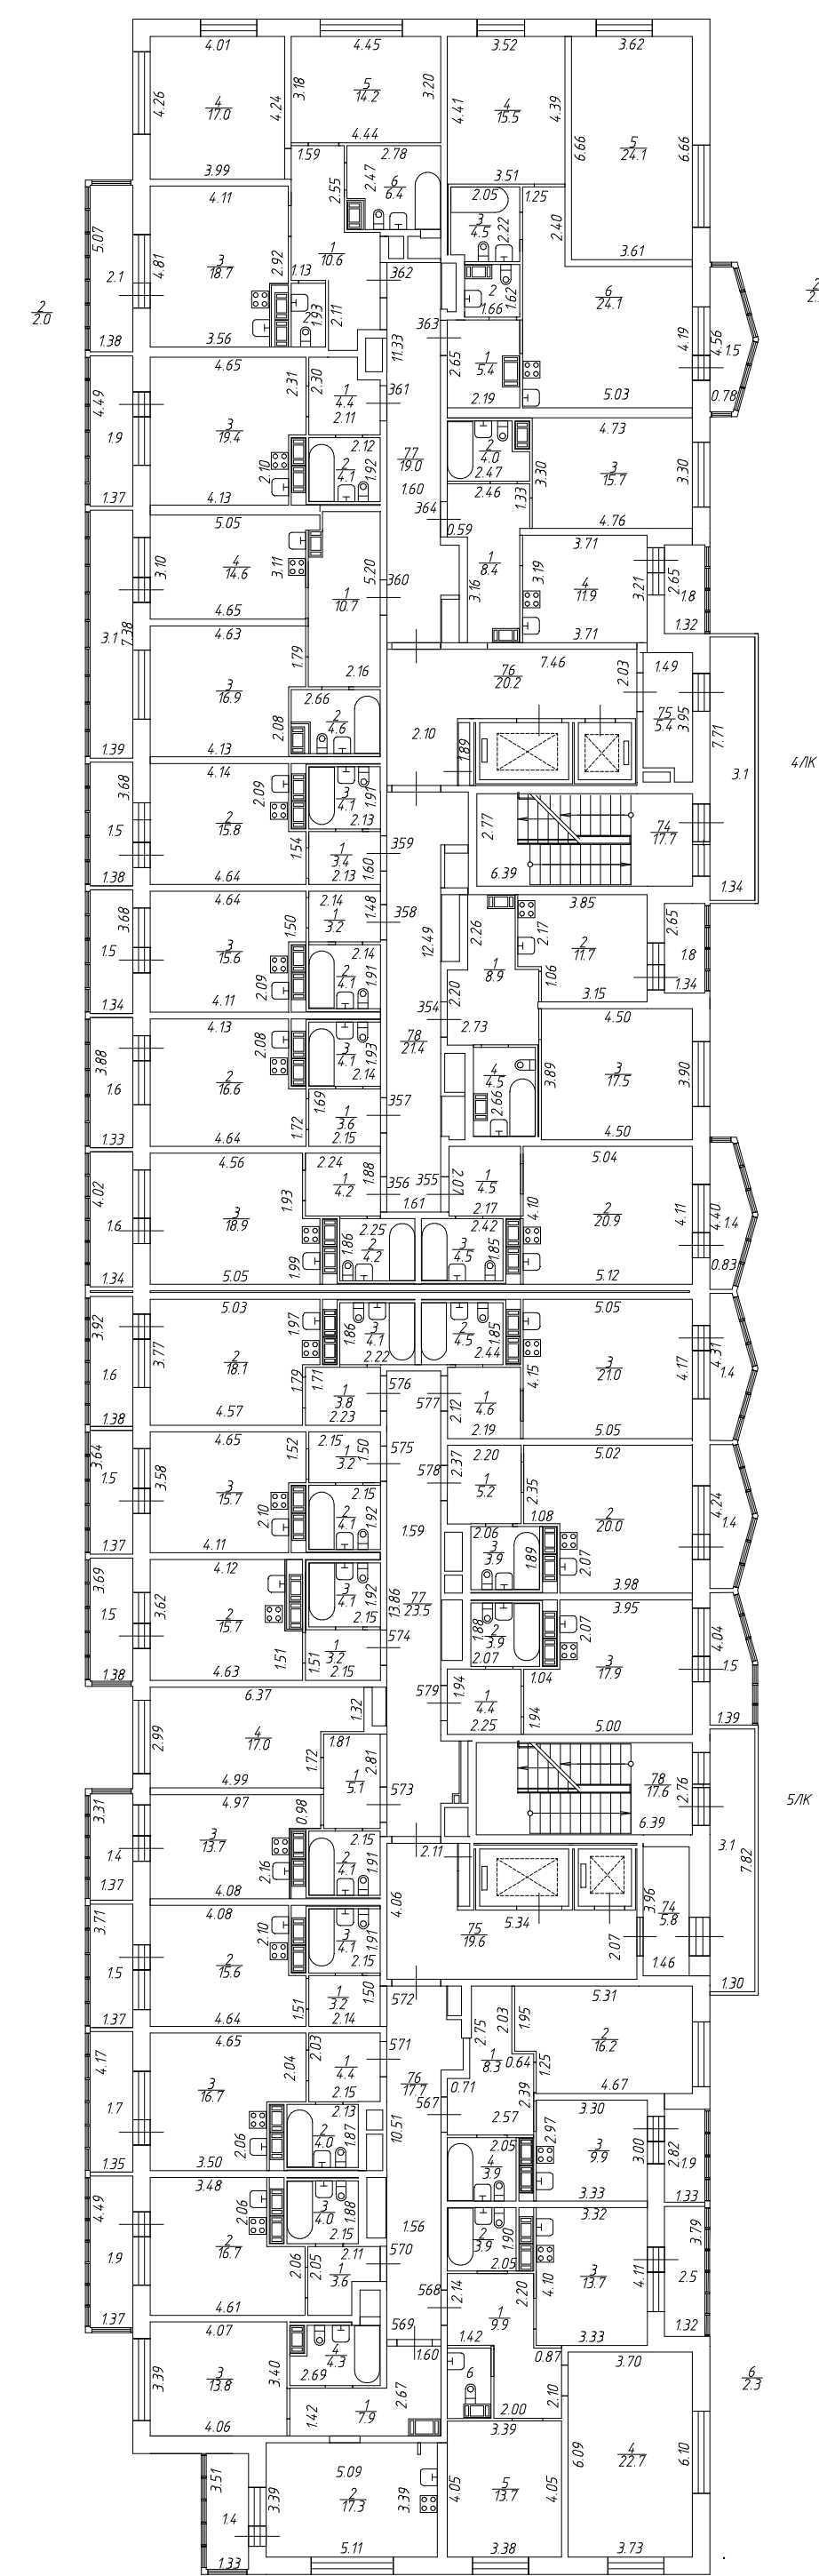

План 15 этажа

л - 2/25

РФ	ООО "Частное агентство регистрации, кадастра и картографии"	
лист № 16	Многоквартирный дом со встроенно-пристроенным подземным гаражом, расположенный по адресу: г. Санкт-Петербург, Московское шоссе, дом 13, литера ВВ	М 1:200
Дата	План 15 этажа	Поиск
25.03.21	Исполнитель Кобзова А.Г.	
25.03.21	Ген. директор Геворгиз Т.И.