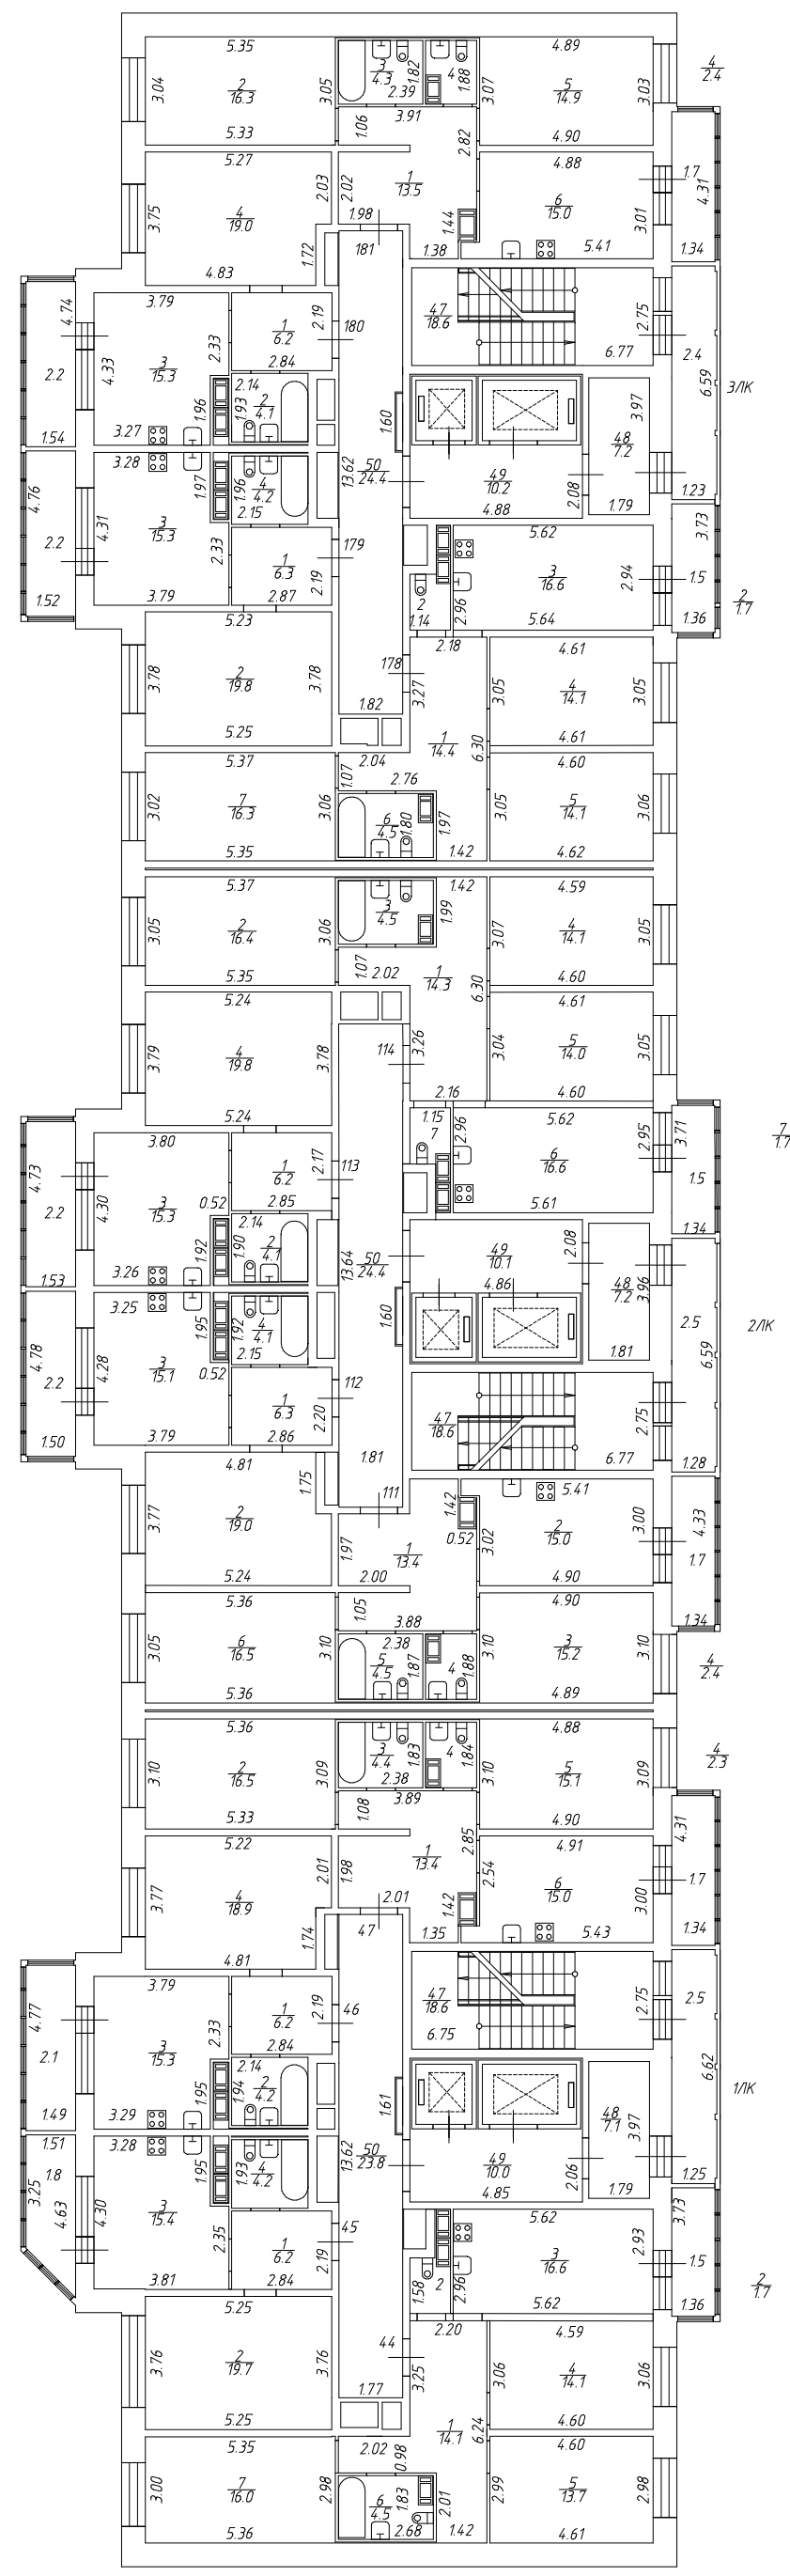

РФ	ООО "Частное агентство регистрации, кадастра и картографии"		
Лист № 13	Многоквартирный дом со встроенно-пристроенным подземным гаражом, расположенный по адресу: г. Санкт-Петербург, Московское шоссе, дом 13, литера ВВ План 12 этажа		М 1:200
Дата	Ф.И.О.		Подпись
25.03.21	Исполнитель	Кобзова А.Г.	
25.03.21	Гендиректор	Геворгия Т.И.