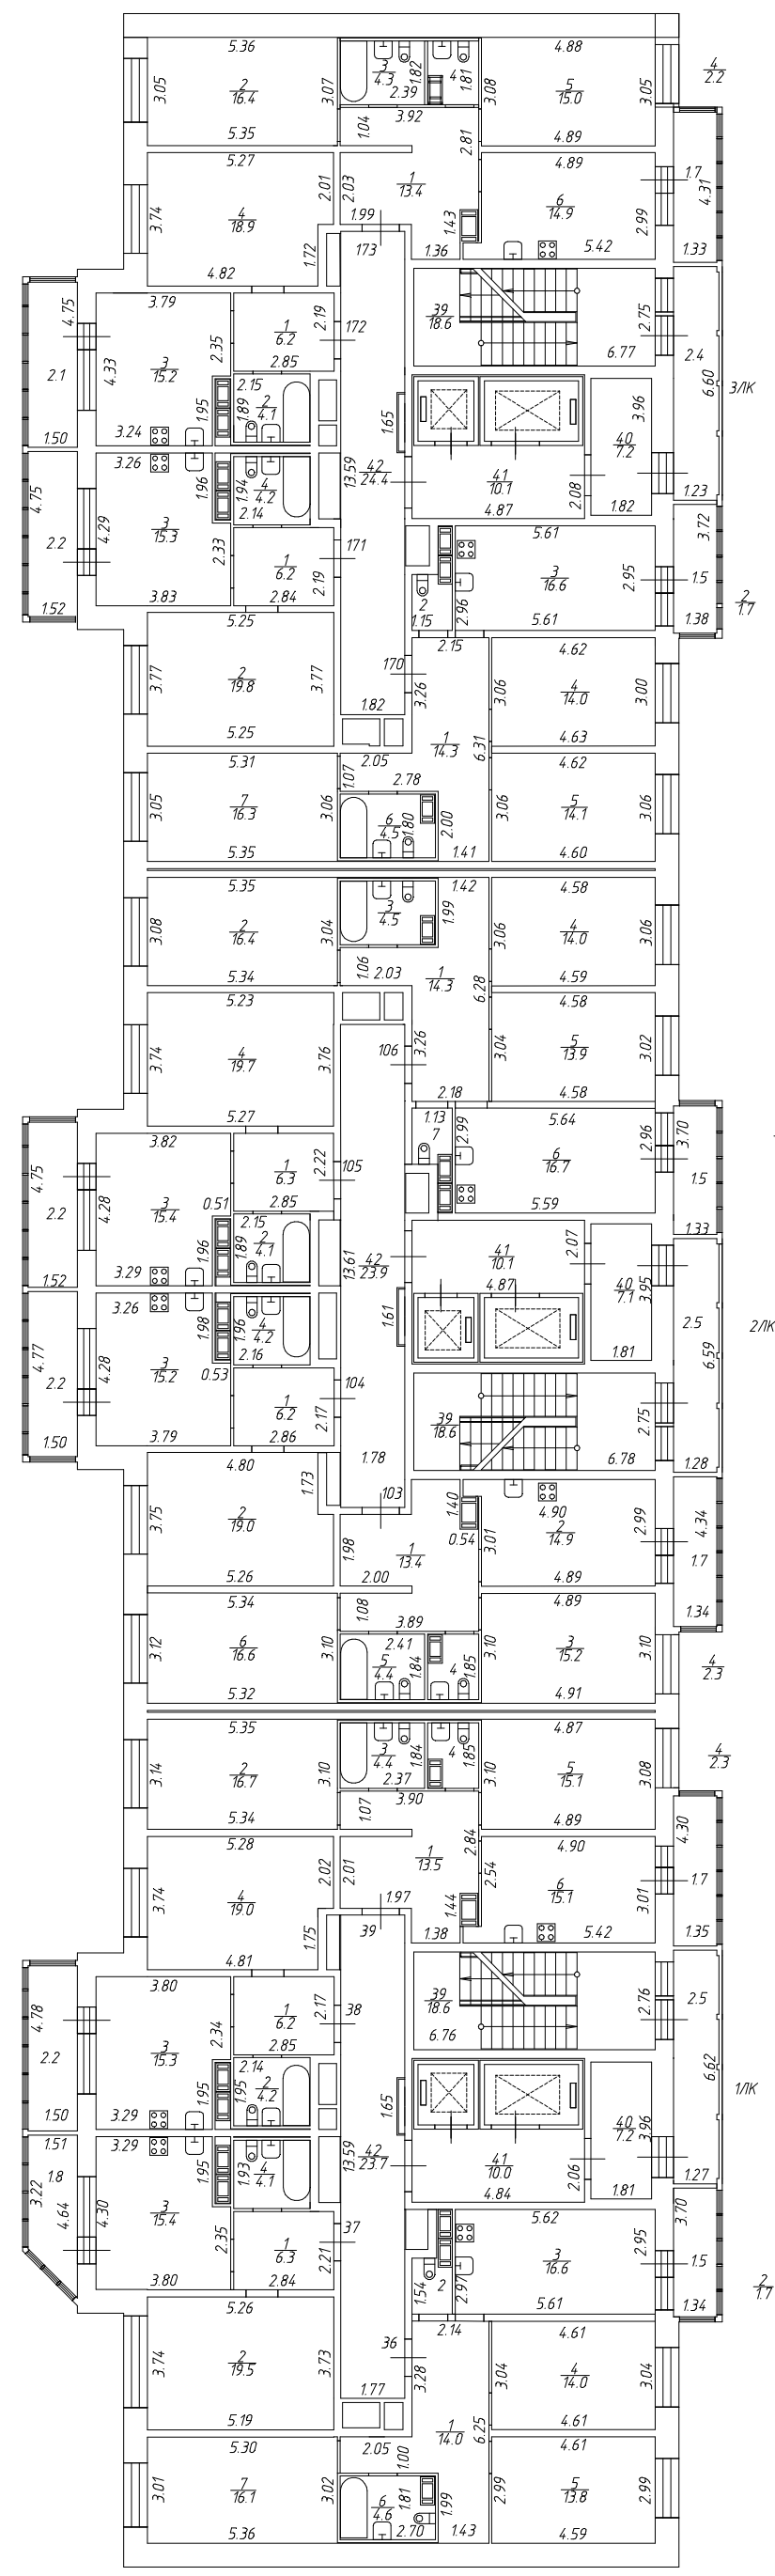

РФ	ООО "Частное агентство регистрации, кадастра и картографии"	
лист № 11	Многоквартирный дом со встроенно-пристроенным подземным гаражом, расположенный по адресу: г. Санкт-Петербург, Московское шоссе, дом 13, литера ВВ	М 1: 200
Дата	План 10 этажа	Подпись
25.03.21	Исполнитель Кобзова А.Г.	Ф.И.О.
25.03.21	Гендиректор Геворгия Т.И.