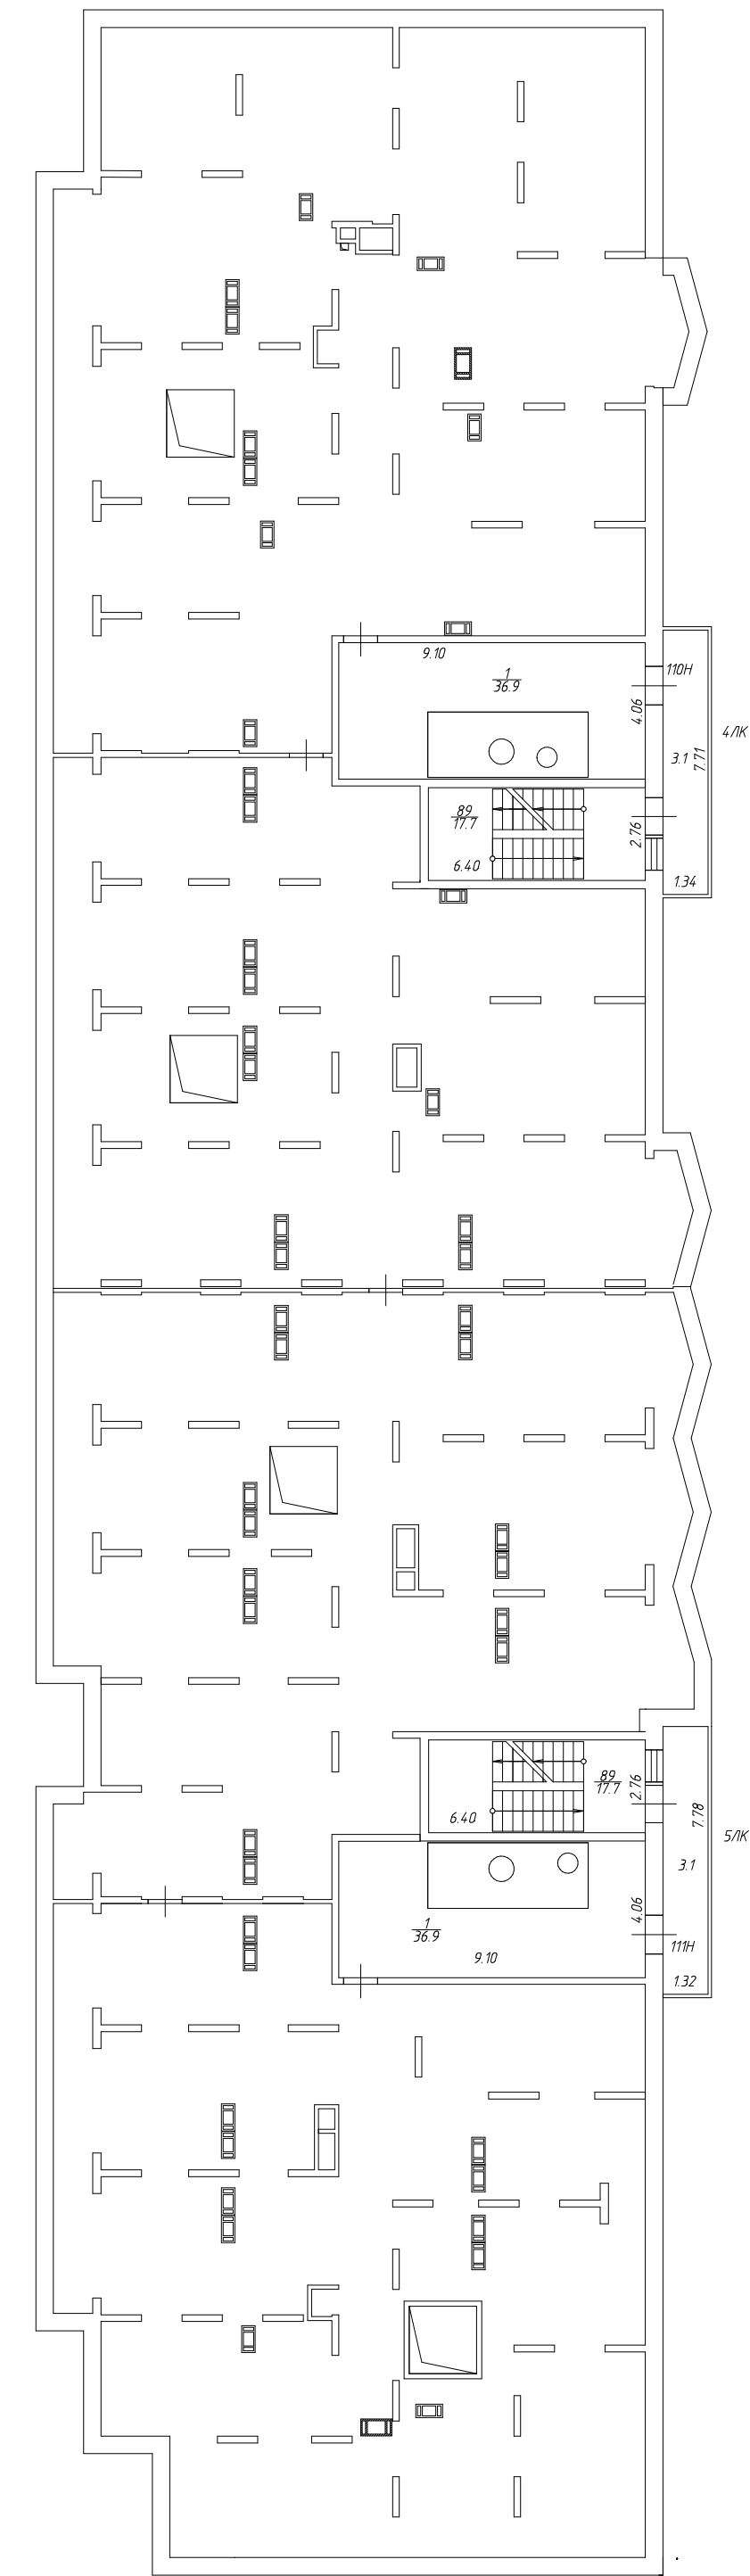

РФ	ООО "Частное агентство регистрации, кадастра и картографии"		
лист № 19	Многоквартирный дом со встроенно-пристроенным подземным гаражом, расположенный по адресу: г. Санкт-Петербург, Московское шоссе, дом 13, литера ВВ		М 1:200
	План технического чердака		
Дата	Ф.И.О.	Подпись	
25.03.21	Исполнитель Кобзова А.Г.		
25.03.21	Ген. директор Геворгия Т.И.