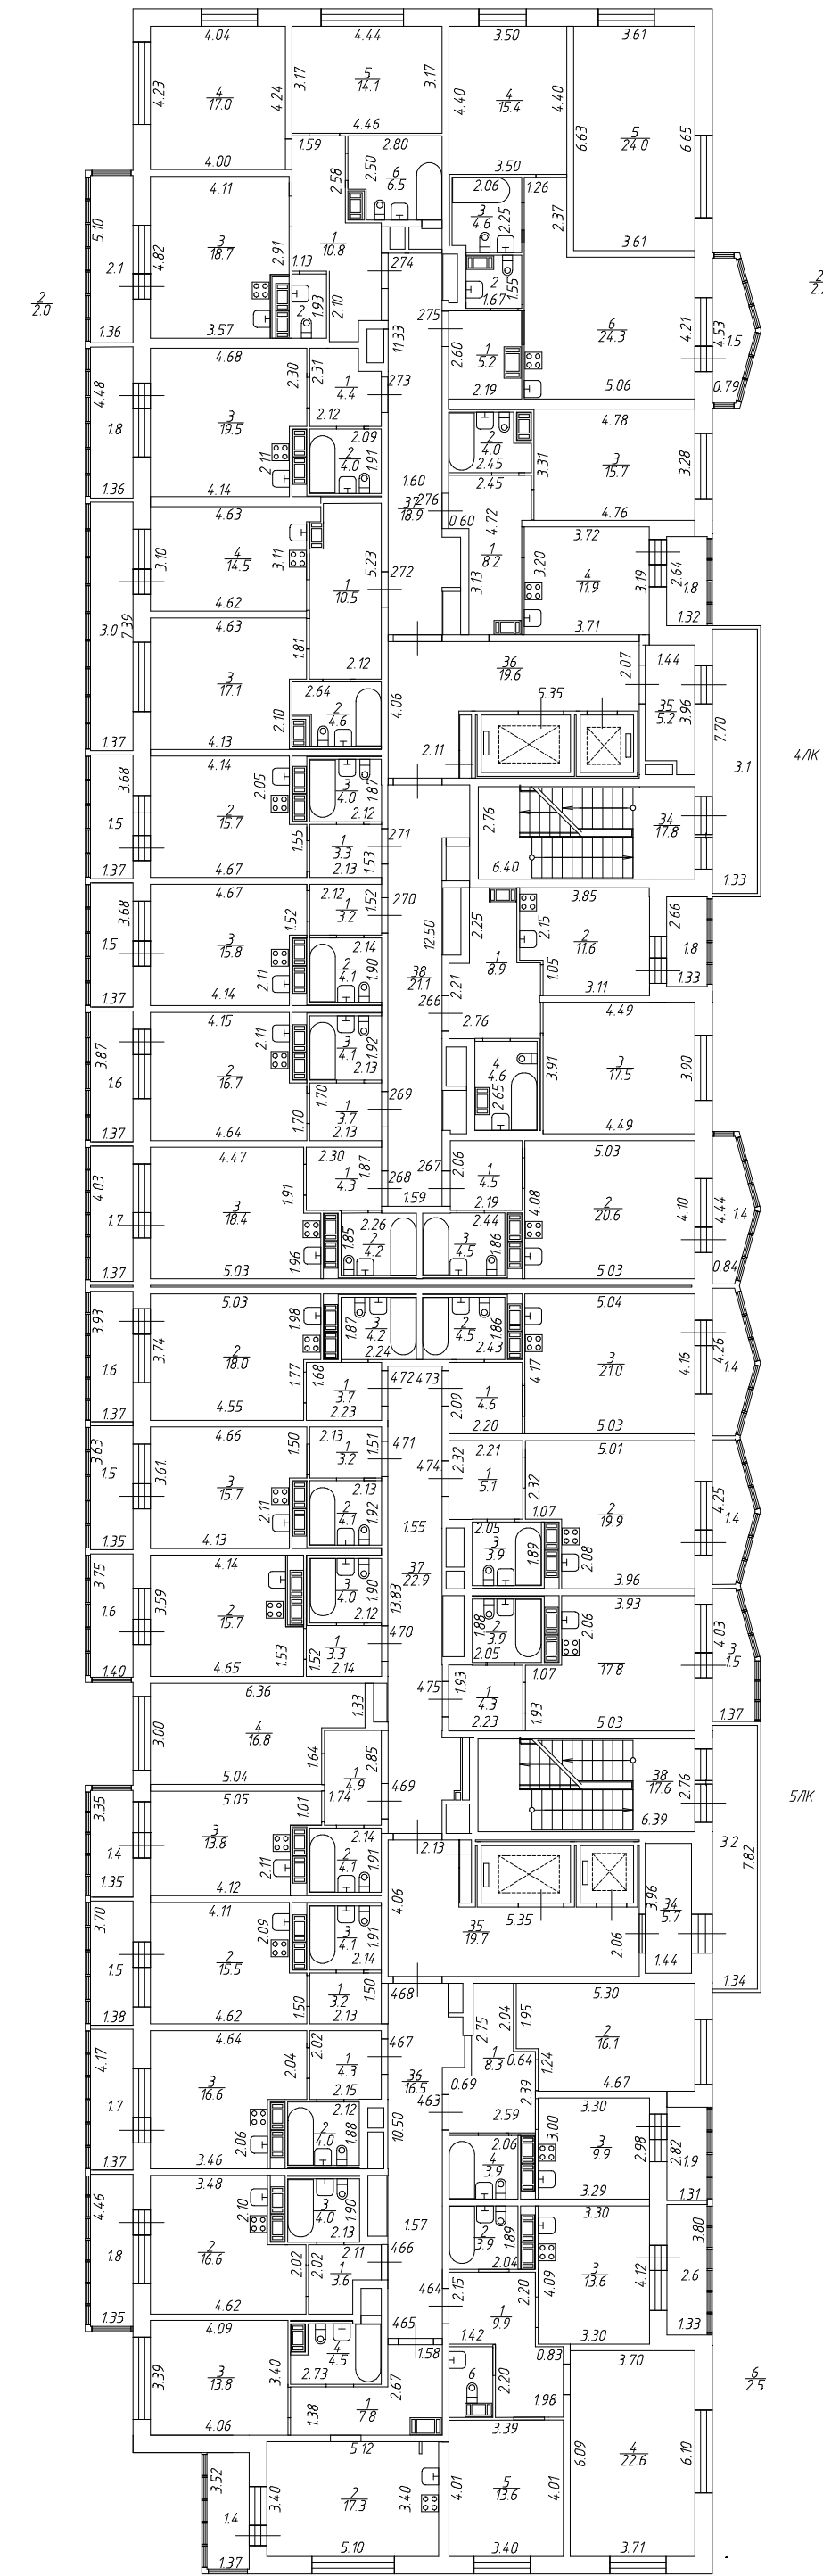

РФ	ООО "Частное агентство регистрации, кадастра и картографии"	
лист № 8	Многоквартирный дом со встроенно-пристроенным подземным гаражом, расположенный по адресу: г. Санкт-Петербург, Московское шоссе, дом 13, литера ВВ	М 1: 200
Дата	Ф.И.О.	Подпись
25.03.21	Исполнитель Кобзова А.Г.	
25.03.21	Ген.директор Геворгия Т.И.