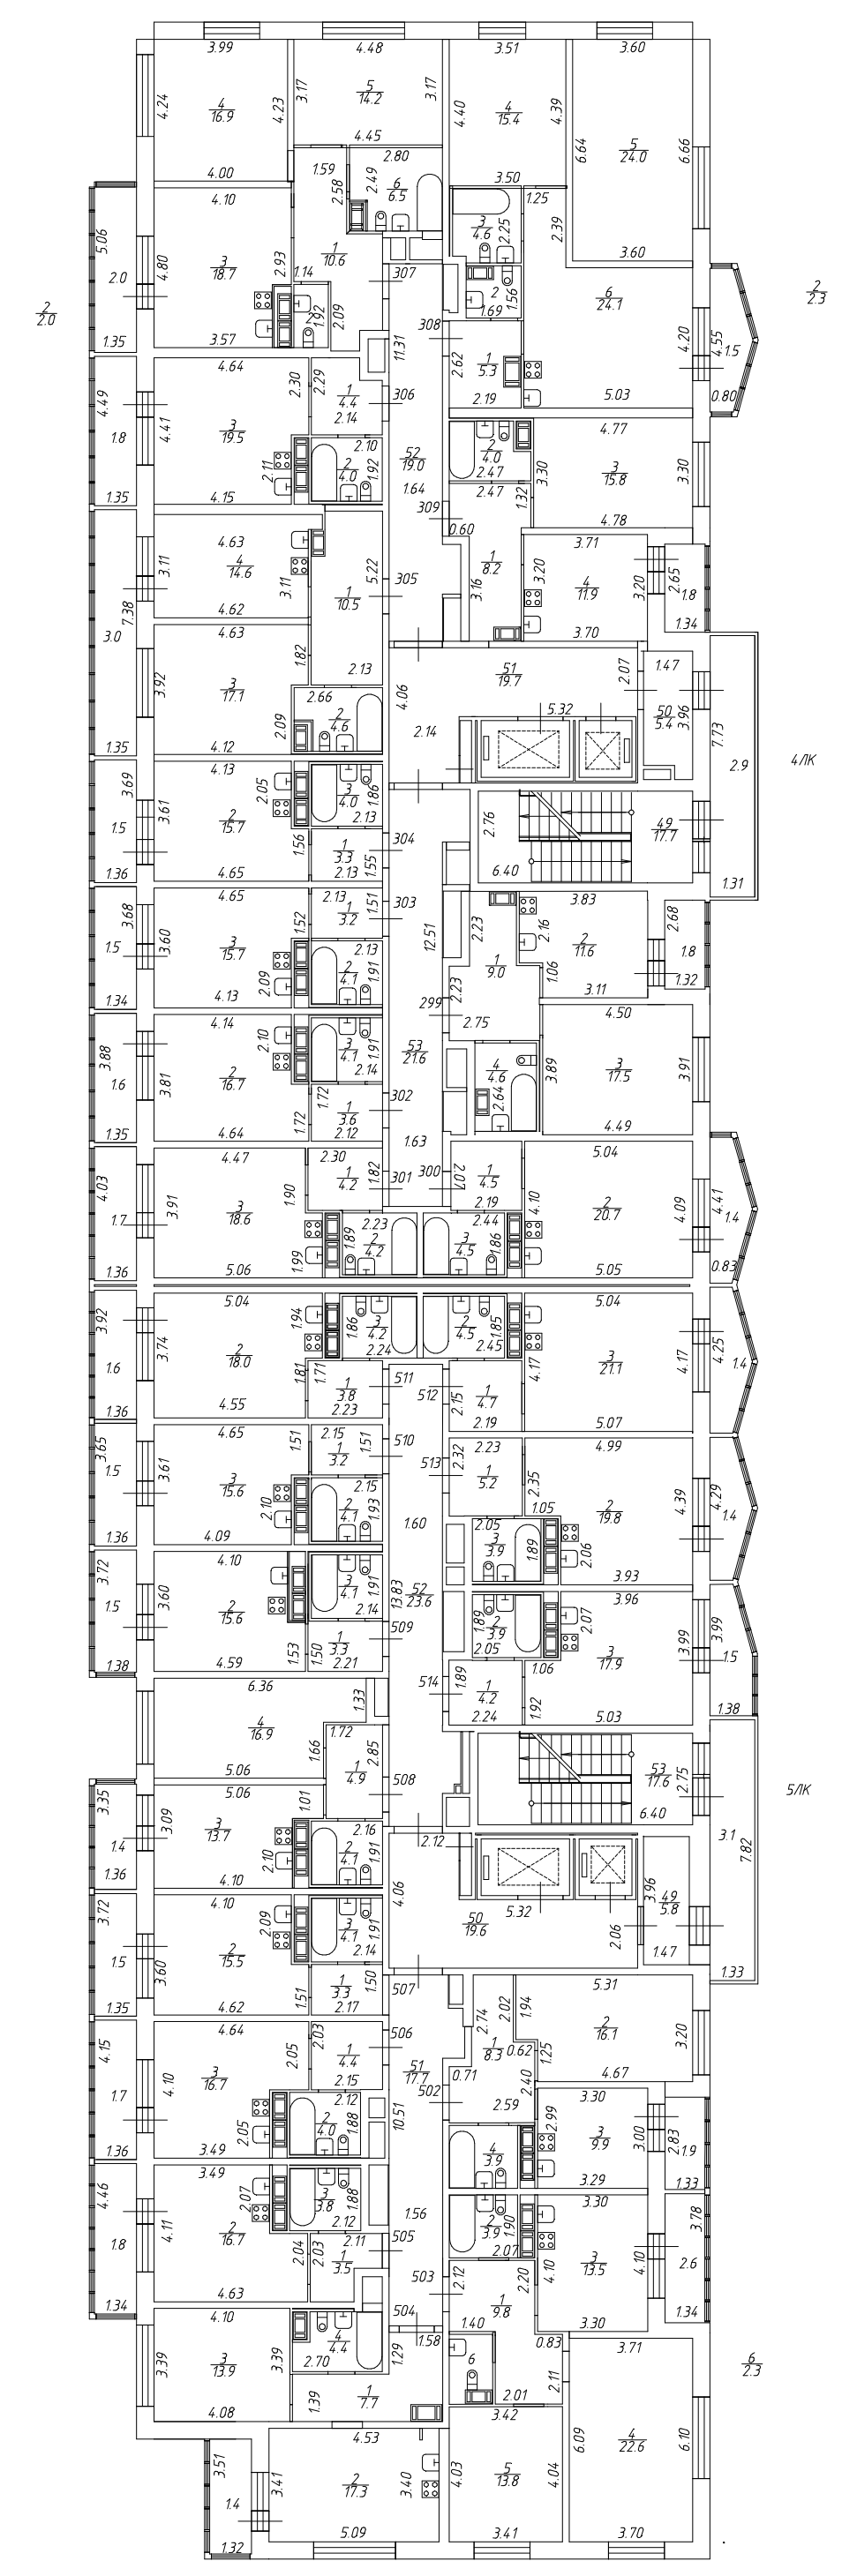

РФ	ООО "Частное агентство регистрации, кадастра и картографии"	
лист № 11	Многоквартирный дом со встроенно-пристроенным подземным гаражом, расположенный по адресу: г. Санкт-Петербург, Московское шоссе, дом 13, литера ВВ	М 1: 200
Дата	План 10 этажа	Подпись
25.03.21	Исполнитель Кобзова А.Г.	Ф.И.О.
25.03.21	Гендиректор Геворгия Т.И.