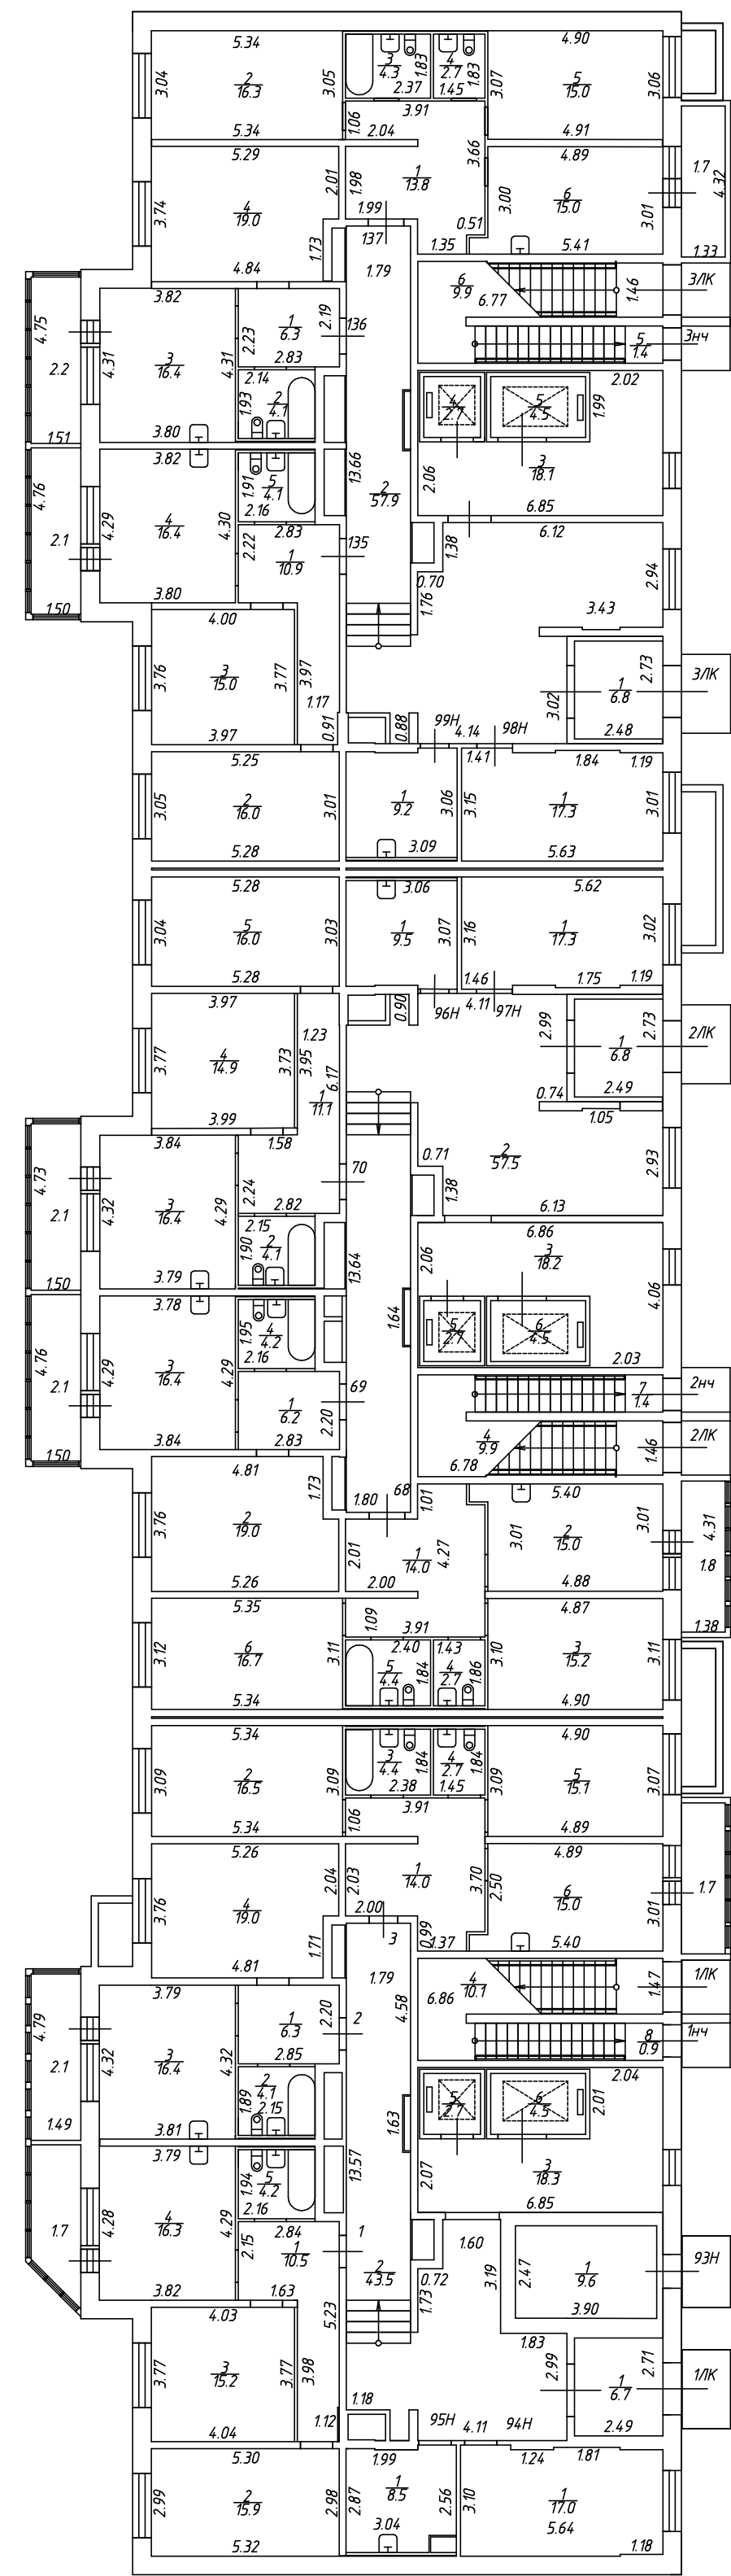

План подвала

H = 342

рф	ООО "Частное агентство регистрации, кадастра и картографии"		
лист № 1	Многоквартирный дом со встроенно-пристроенным подземным гаражом, расположенный по адресу: г. Санкт-Петербург, Московское шоссе, дом 13, литера ВВ		М 1: 200
Дата	25.03.21	Исполнитель	Кобзова А.Г.
	25.03.21	Ген. директор	Геворгия Т.И.
		Ф.И.О.	Подпись