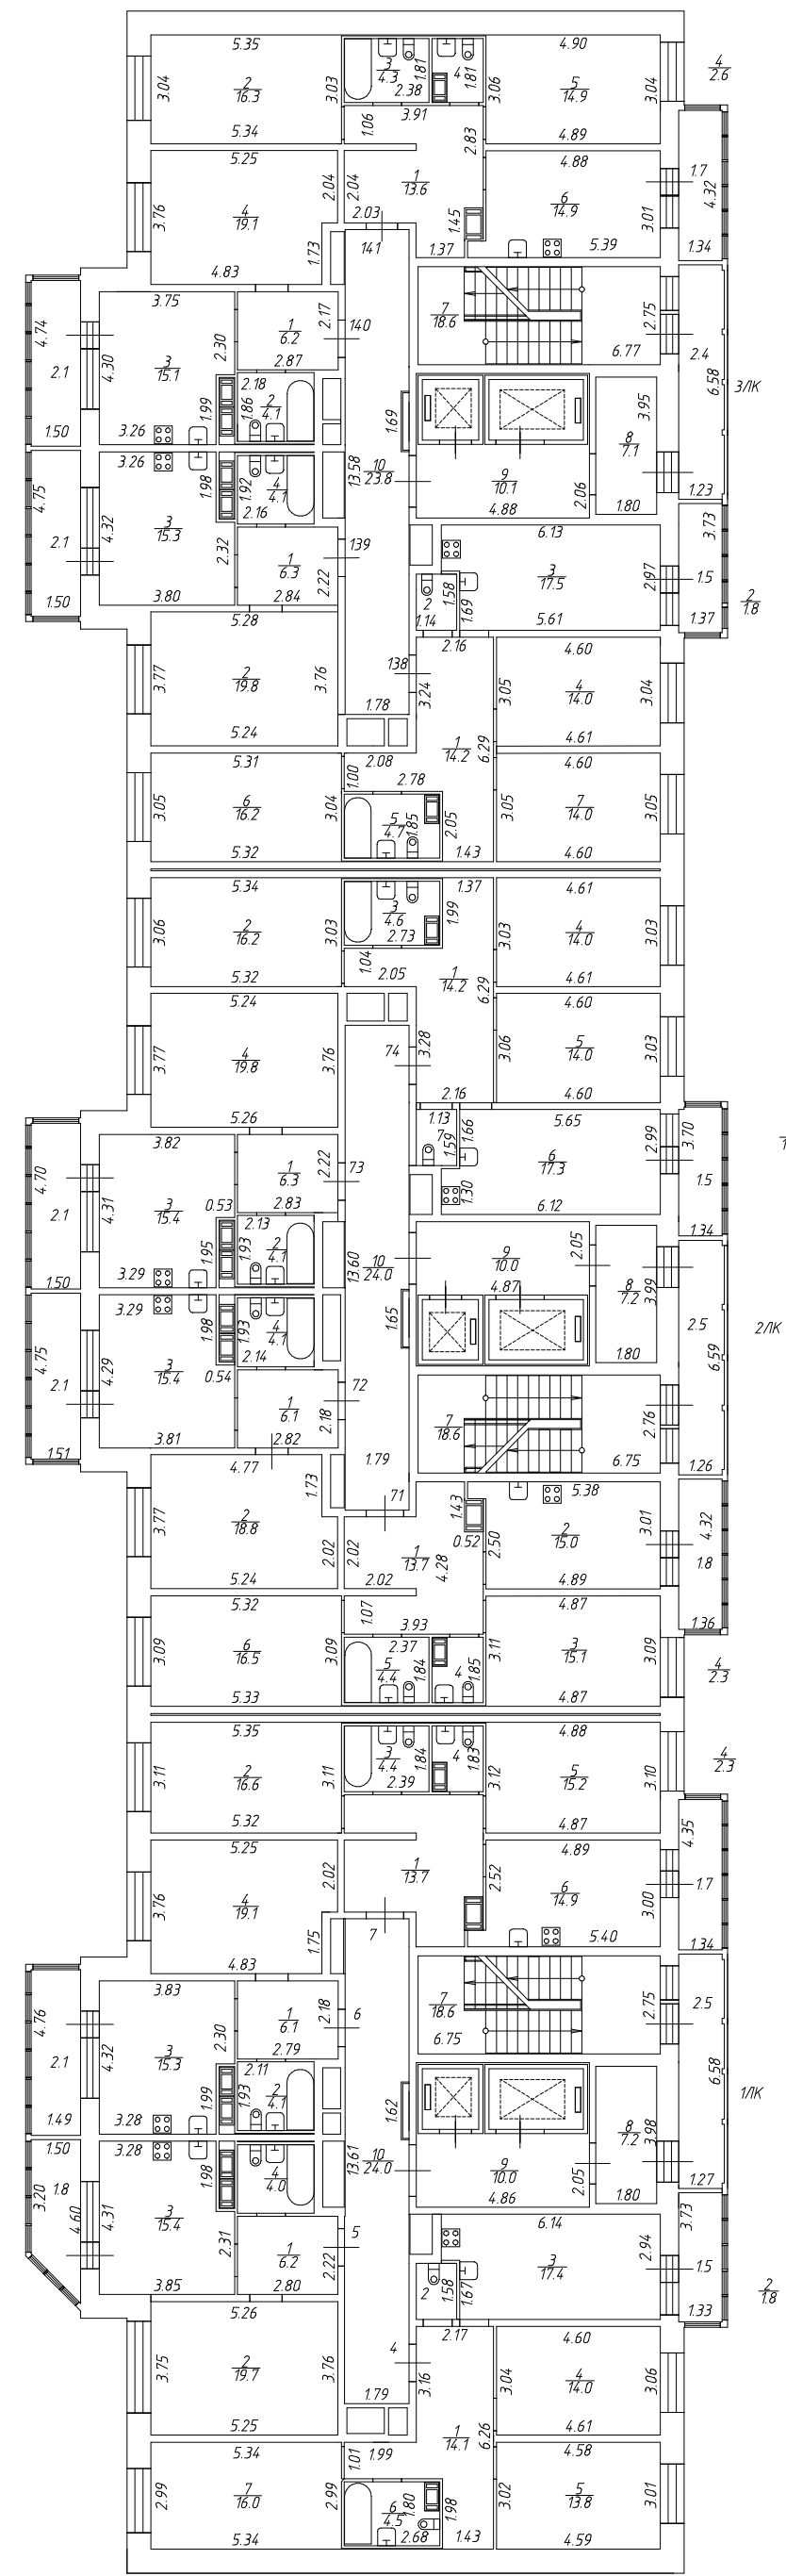

РФ	ООО "Частное агентство регистрации, кадастра и картографии"		
лист № 3	Многоквартирный дом со встроенно-пристроенным подземным гаражом, расположенный по адресу: г. Санкт-Петербург, Московское шоссе, дом 13, литера ВВ		М 1:200
Дата	Исполнитель		Подпись
25.03.21	Ген. директор	Кобзова А.Г.	
25.03.21		Геворгиян Т.И.