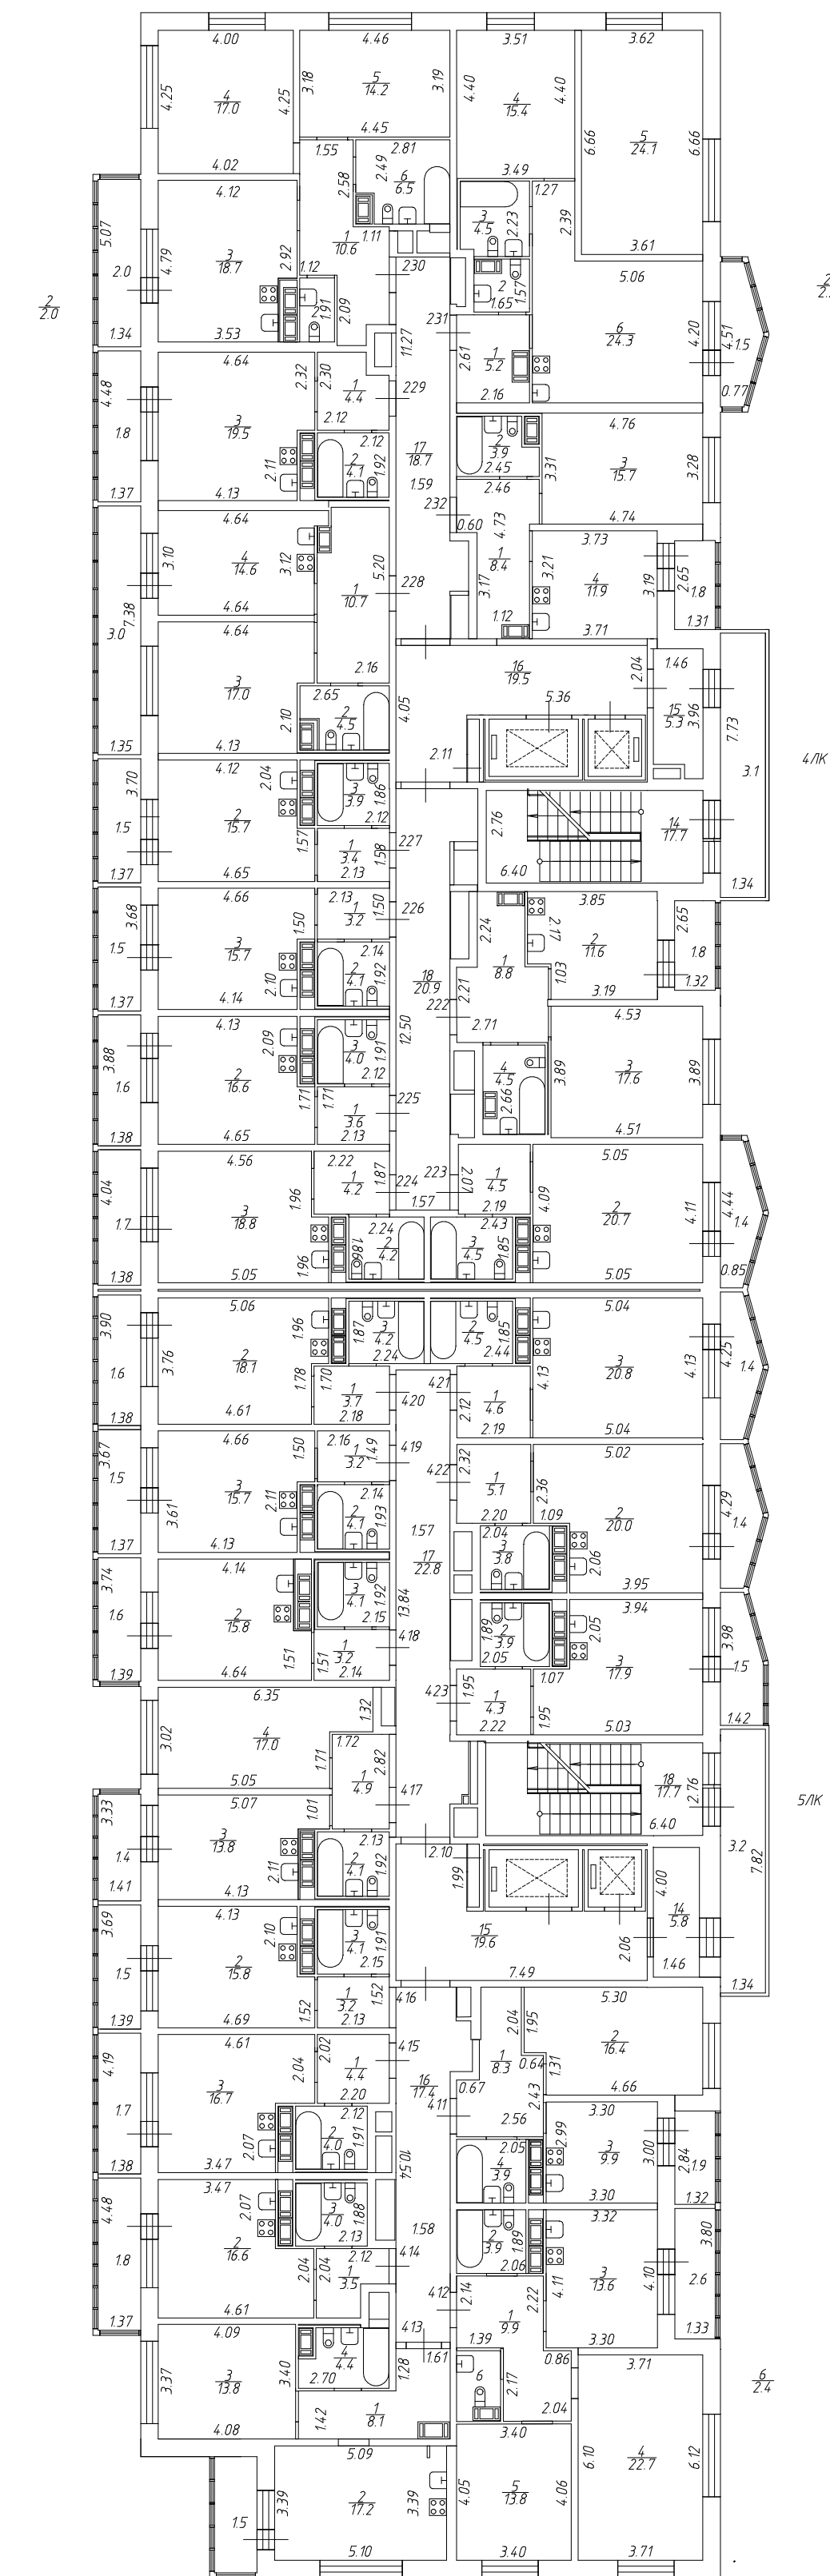

рф	ООО "Частное агентство регистрации, кадастра и картографии"	
лист № 4	Многоквартирный дом со встроенно-пристроенным подземным гаражом, расположенный по адресу: г. Санкт-Петербург, Московское шоссе, дом 13, литера ВВ	М 1:200
Дата	Исполнитель	Подпись
25.03.21	Кобзова А.Г.	<i>[Signature]</i>
25.03.21	Ген. директор	Геворгия Т.И.