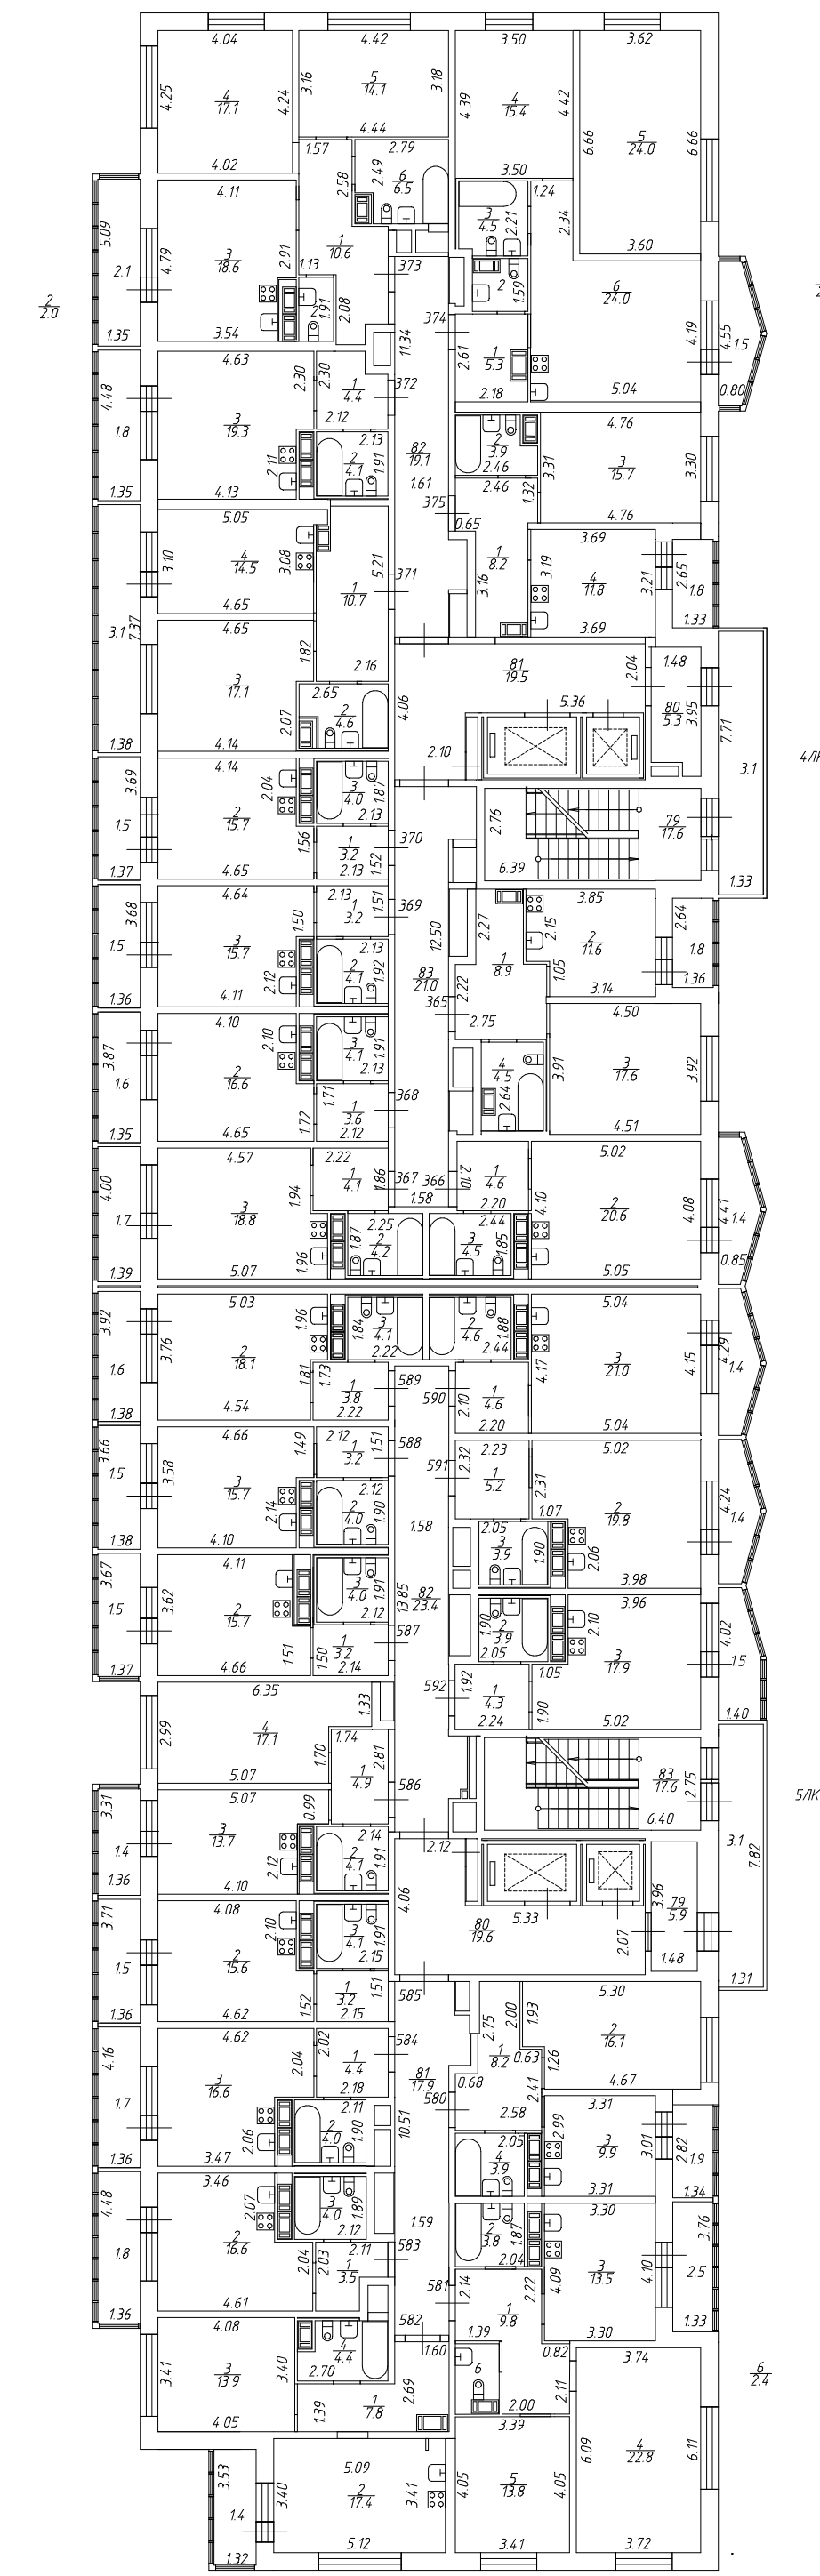

РФ	ООО "Частное агентство регистрации, кадастра и картографии"		
лист № 17	Многоквартирный дом со встроенно-пристроенным подземным гаражом, расположенный по адресу: г. Санкт-Петербург, Московское шоссе, дом 13, литера ВВ План 16 этажа		М 1: 200
Дата	ФИО	Подпись	
25.03.21	Исполнитель Кобаева А.Г.		
25.03.21	Ген. директор Геворгиз Т.И.