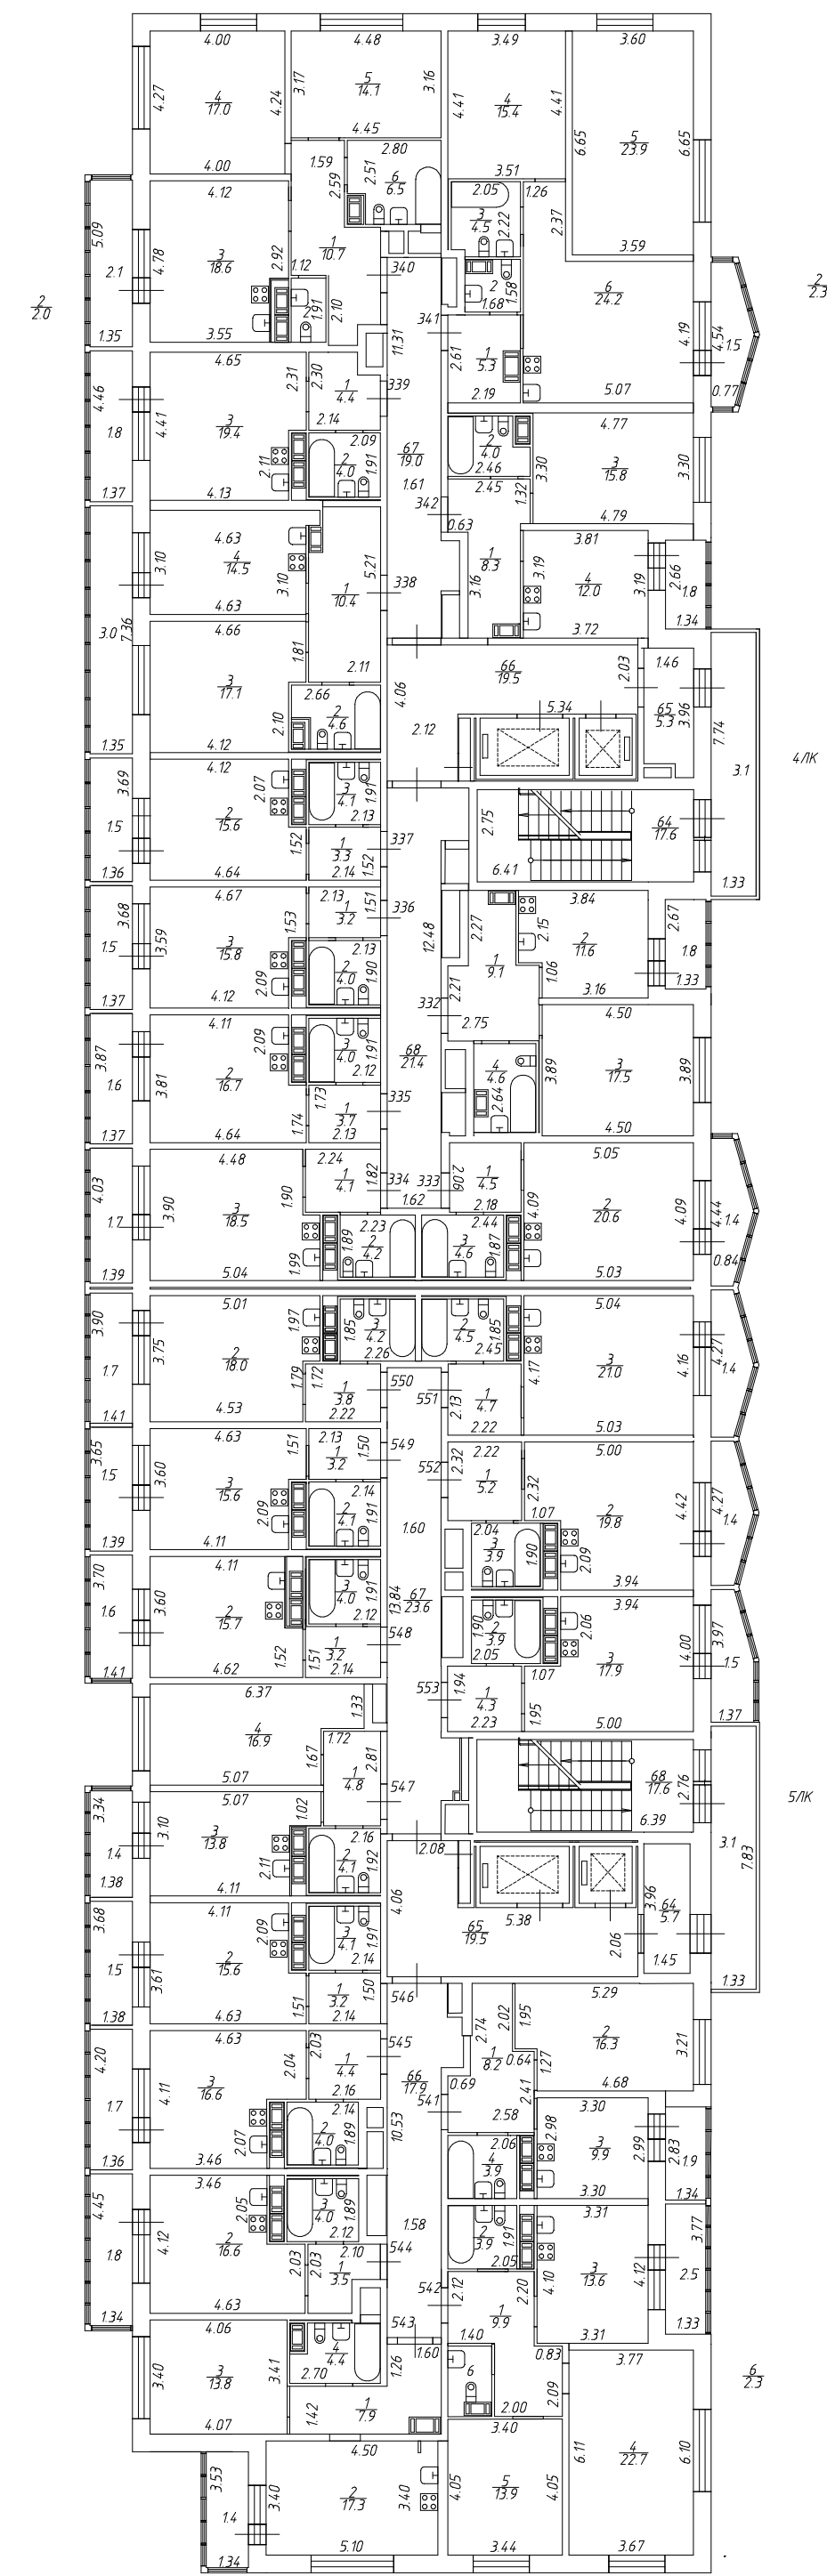

РФ	ООО "Частное агентство регистрации, кадастра и картографии"	
Лист № 14	Многоквартирный дом со встроенно-пристроенным подземным гаражом, расположенный по адресу: г. Санкт-Петербург, Московское шоссе, дом 13, литера ВВ	М 1:200
Дата	План 13 этажа	
25.03.21	Исполнитель	Кобзова А.Г.
25.03.21	Ген. директор	Геворгиз Т.И.