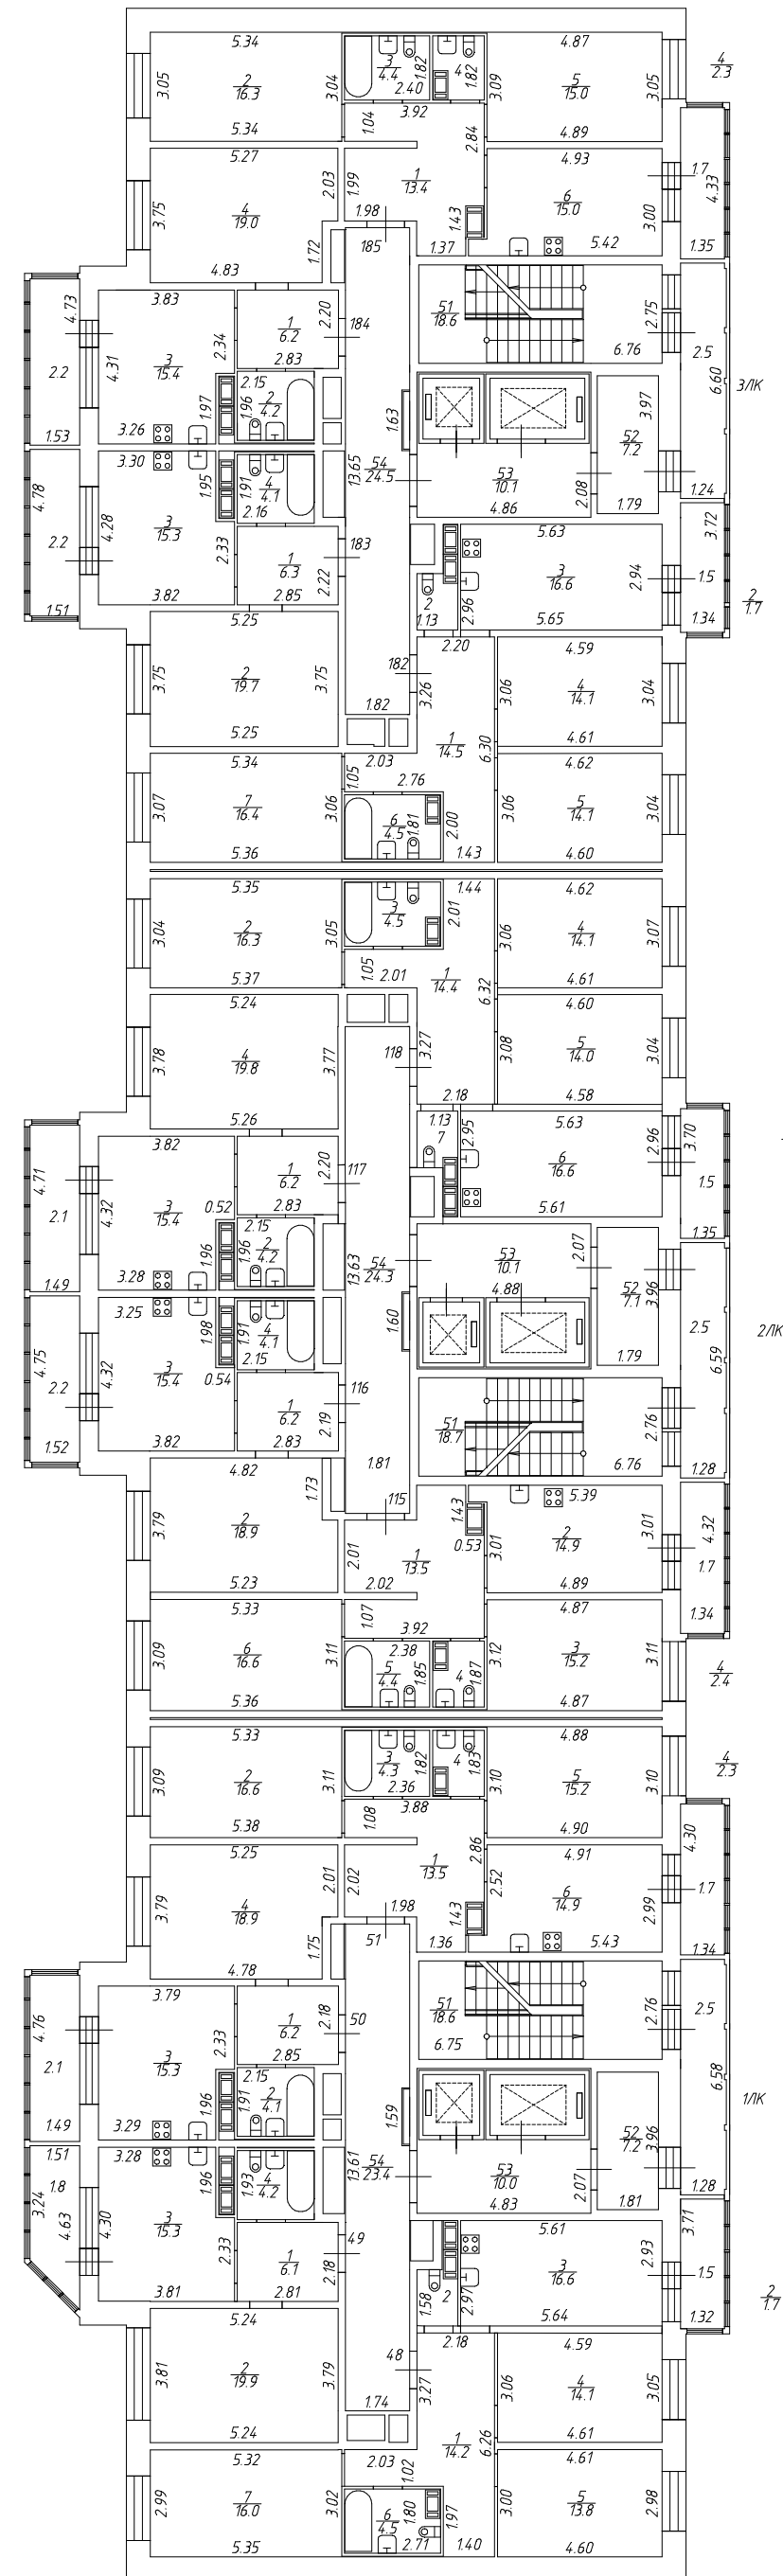

РФ	ООО "Частное агентство регистрации, кадастра и картографии"	
Лист № 14	Многоквартирный дом со встроенно-пристроенным подземным гаражом, расположенный по адресу: г. Санкт-Петербург, Московское шоссе, дом 13, литера ВВ	М 1:200
Дата	План 13 этажа	
25.03.21	Исполнитель	Кобзова А.Г.
25.03.21	Ген. директор	Геворгиз Т.И.