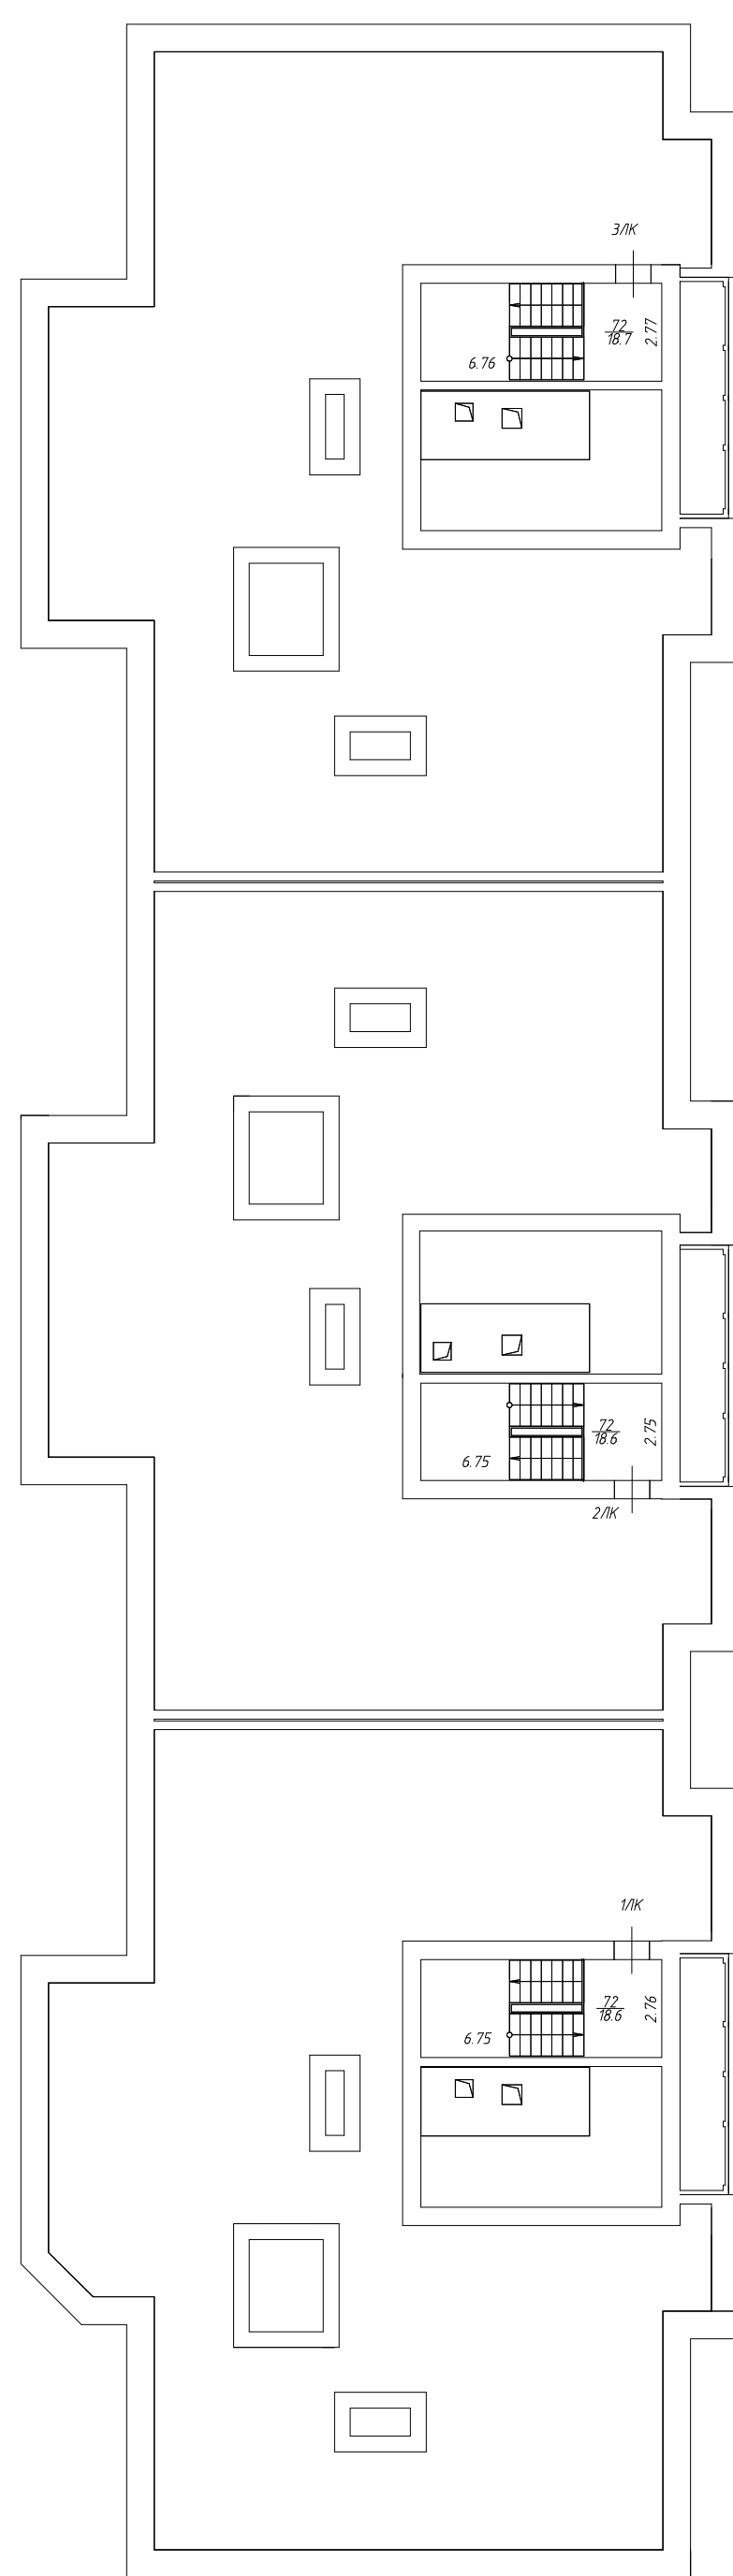

План мезонина

рф	ООО "Частное агентство регистрации, кадастра и картографии"		
лист № 20	Многоквартирный дом со встроенно-пристроенным подземным гаражом, расположенный по адресу: г. Санкт-Петербург, Московское шоссе, дом 13, литера ВВ План мезонина		М 1:200
Дата	ФНО		Подпись
25.03.21	Исполнитель	Кобзова А.Г.	
25.03.21	Ген.директор	Геворгиз Т.И.