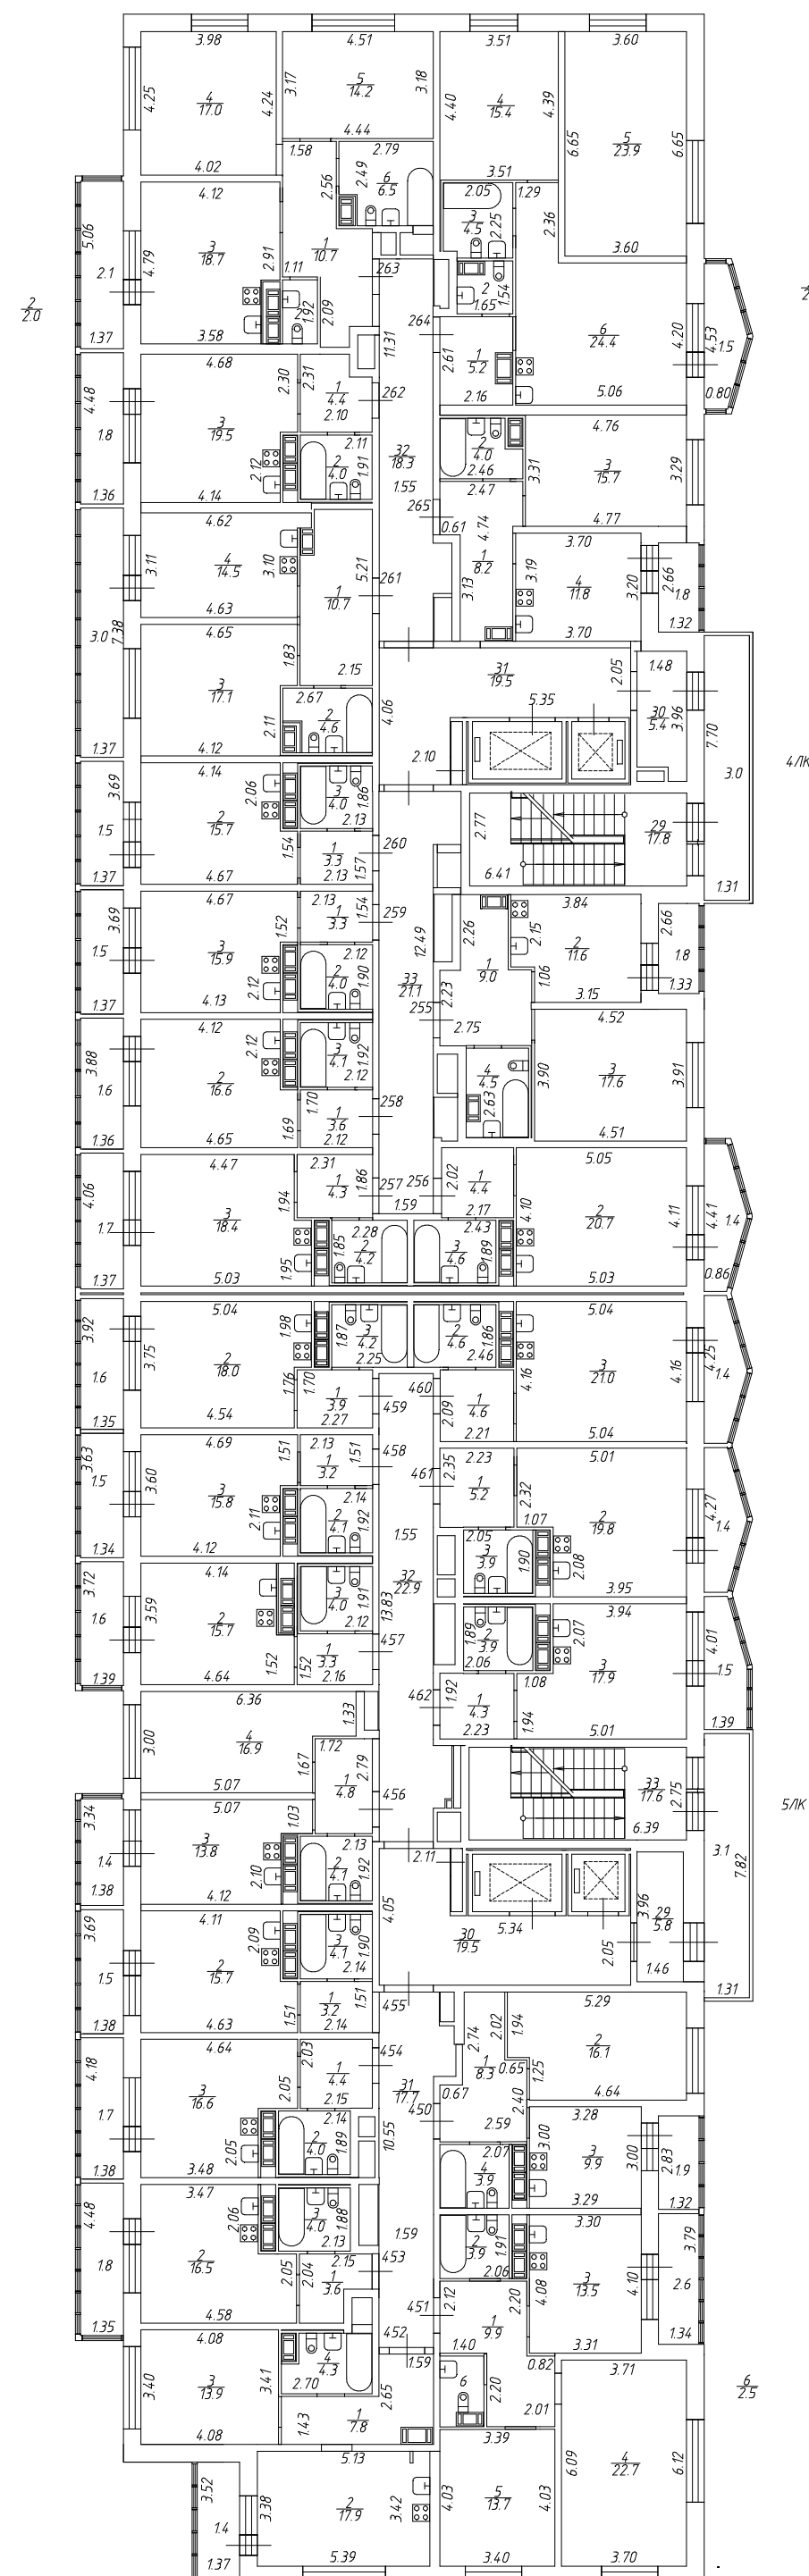

№Ф	ООО "Частное агентство регистрации, кадастра и картографии"		
лист № 7	Многоквартирный дом со встроенно-пристроенным подземным гаражом, расположенный по адресу: г. Санкт-Петербург, Московское шоссе, дом 13, литера ВВ		М 1: 200
Дата	План 6 этажа		Подпись
25.03.21	Исполнитель	Кобзова А.Г.	<i>[Signature]</i>
25.03.21	Ген.директор	Геворгиз Т.И.	<i>[Signature]</i>