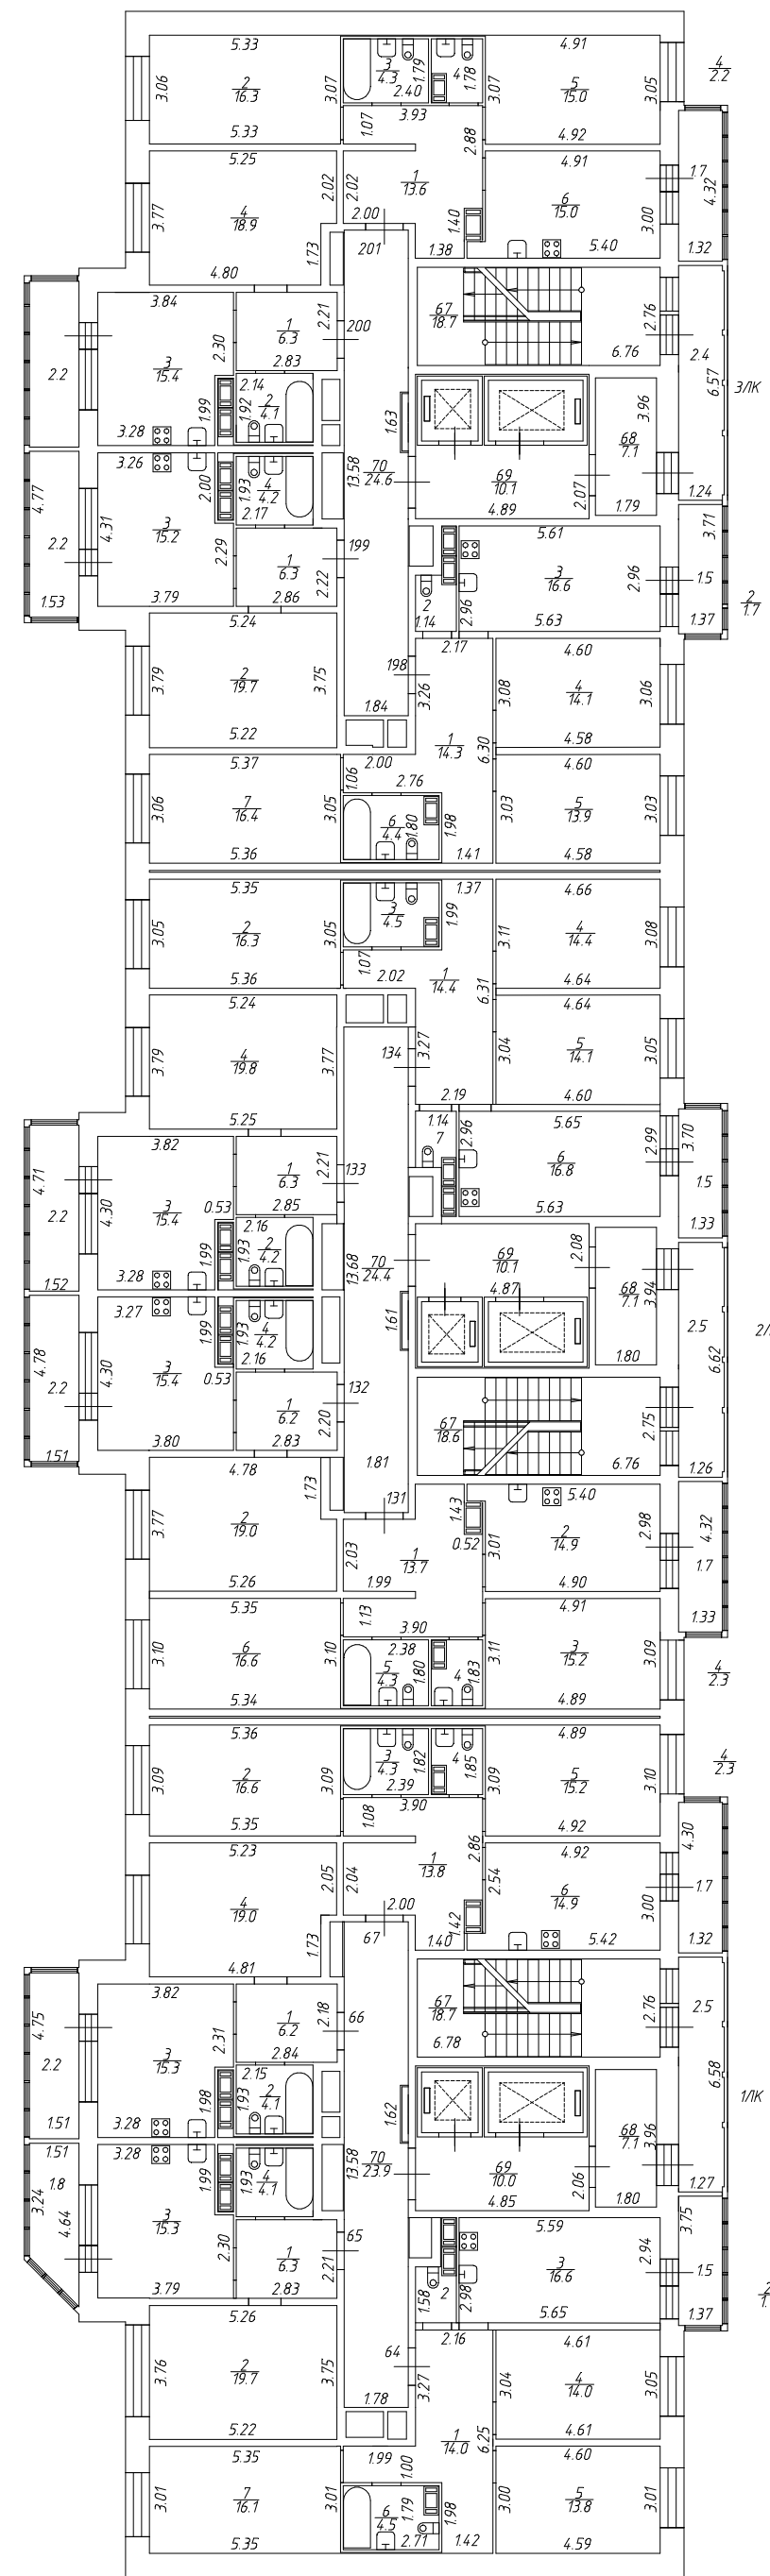

План 17 этажа

n = 2/5

РФ	ООО "Частное агентство регистрации, кадастра и картографии"	
лист № 18	Многоквартирный дом со встроенно-пристроенным подземным гаражом, расположенный по адресу: г. Санкт-Петербург, Московское шоссе, дом 13, литера ВВ	М 1:200
Дата	ФИО	Подпись
25.03.21	Исполнитель Кобзова А.Г.	
25.03.21	Ген директор Геворгиз Т.И.