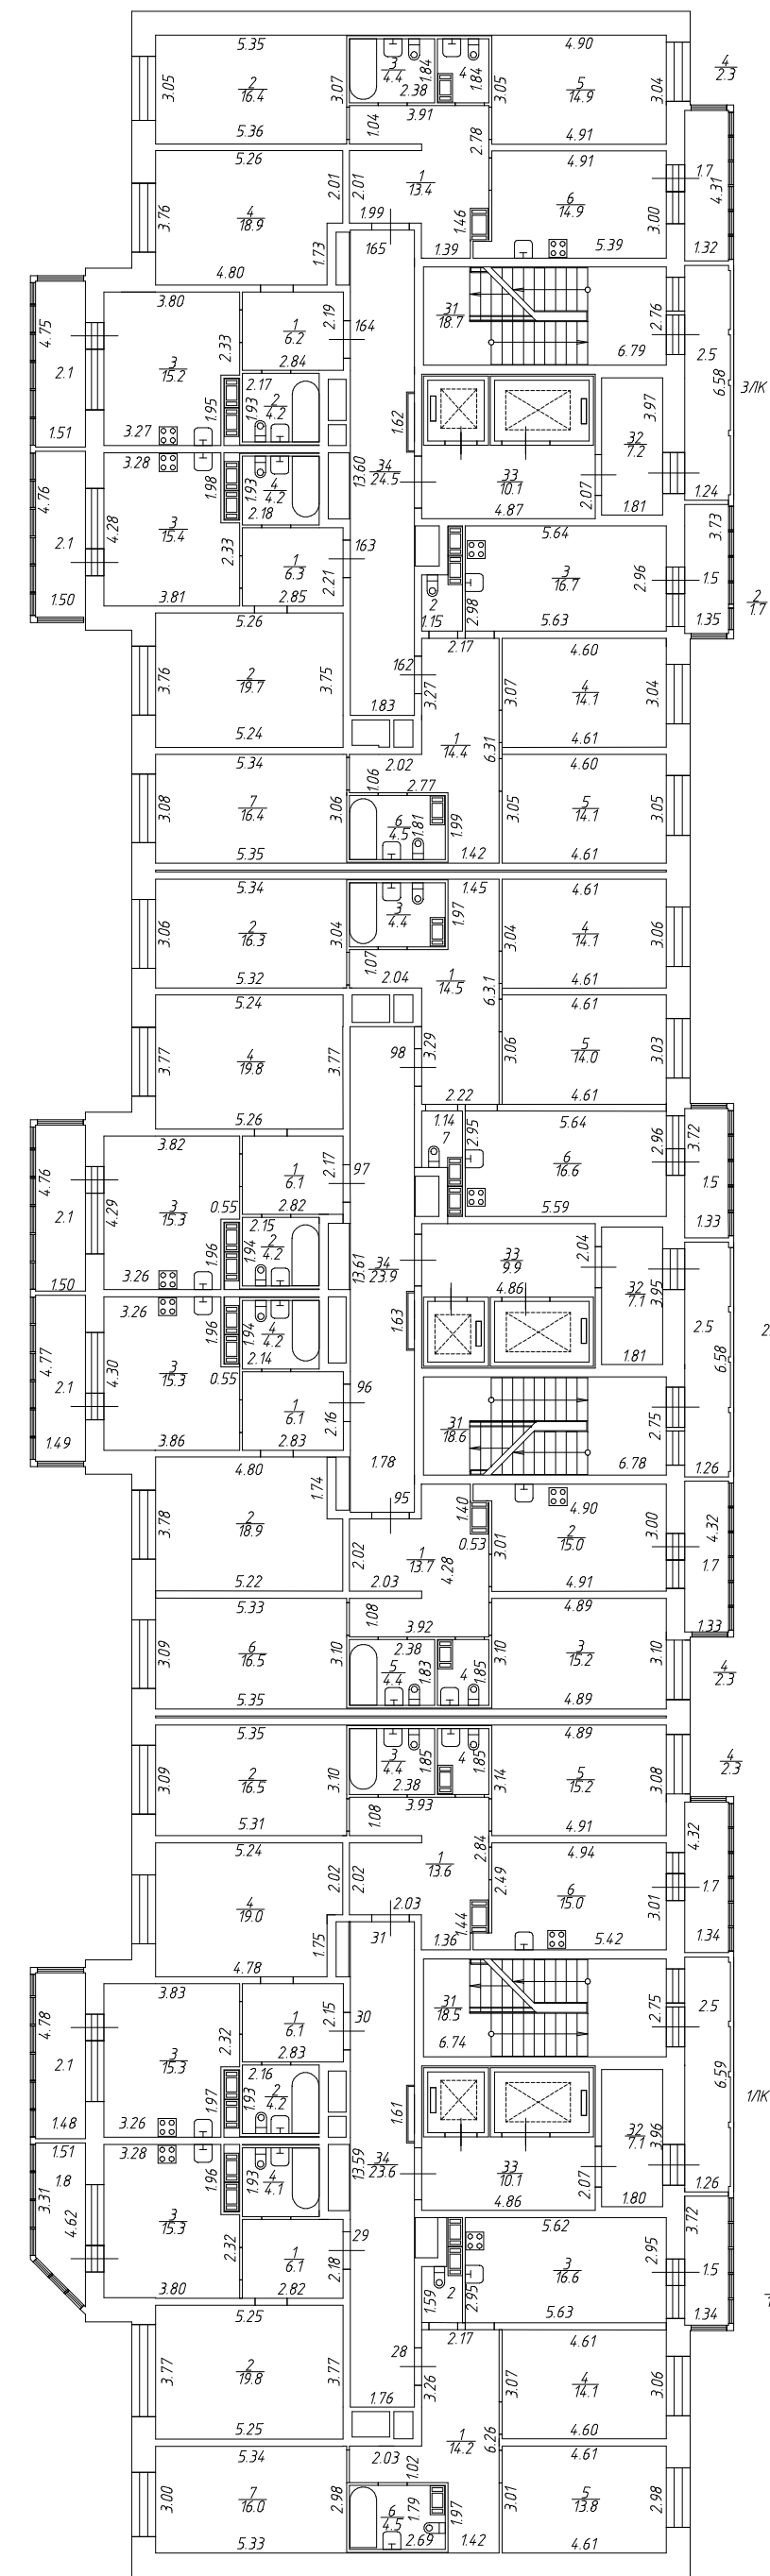

РФ	ООО "Частное агентство регистрации, кадастра и картографии"	
лист № 9	Многоквартирный дом со встроенно-пристроенным подземным гаражом, расположенный по адресу: г. Санкт-Петербург, Московское шоссе, дом 13, литера ВВ План 8 этажа	М 1: 200
Дата	Ф.И.О.	Подпись
25.03.21	Исполнитель Кобзова А.Г.	
25.03.21	Ген. директор Геворгиз Т.И.