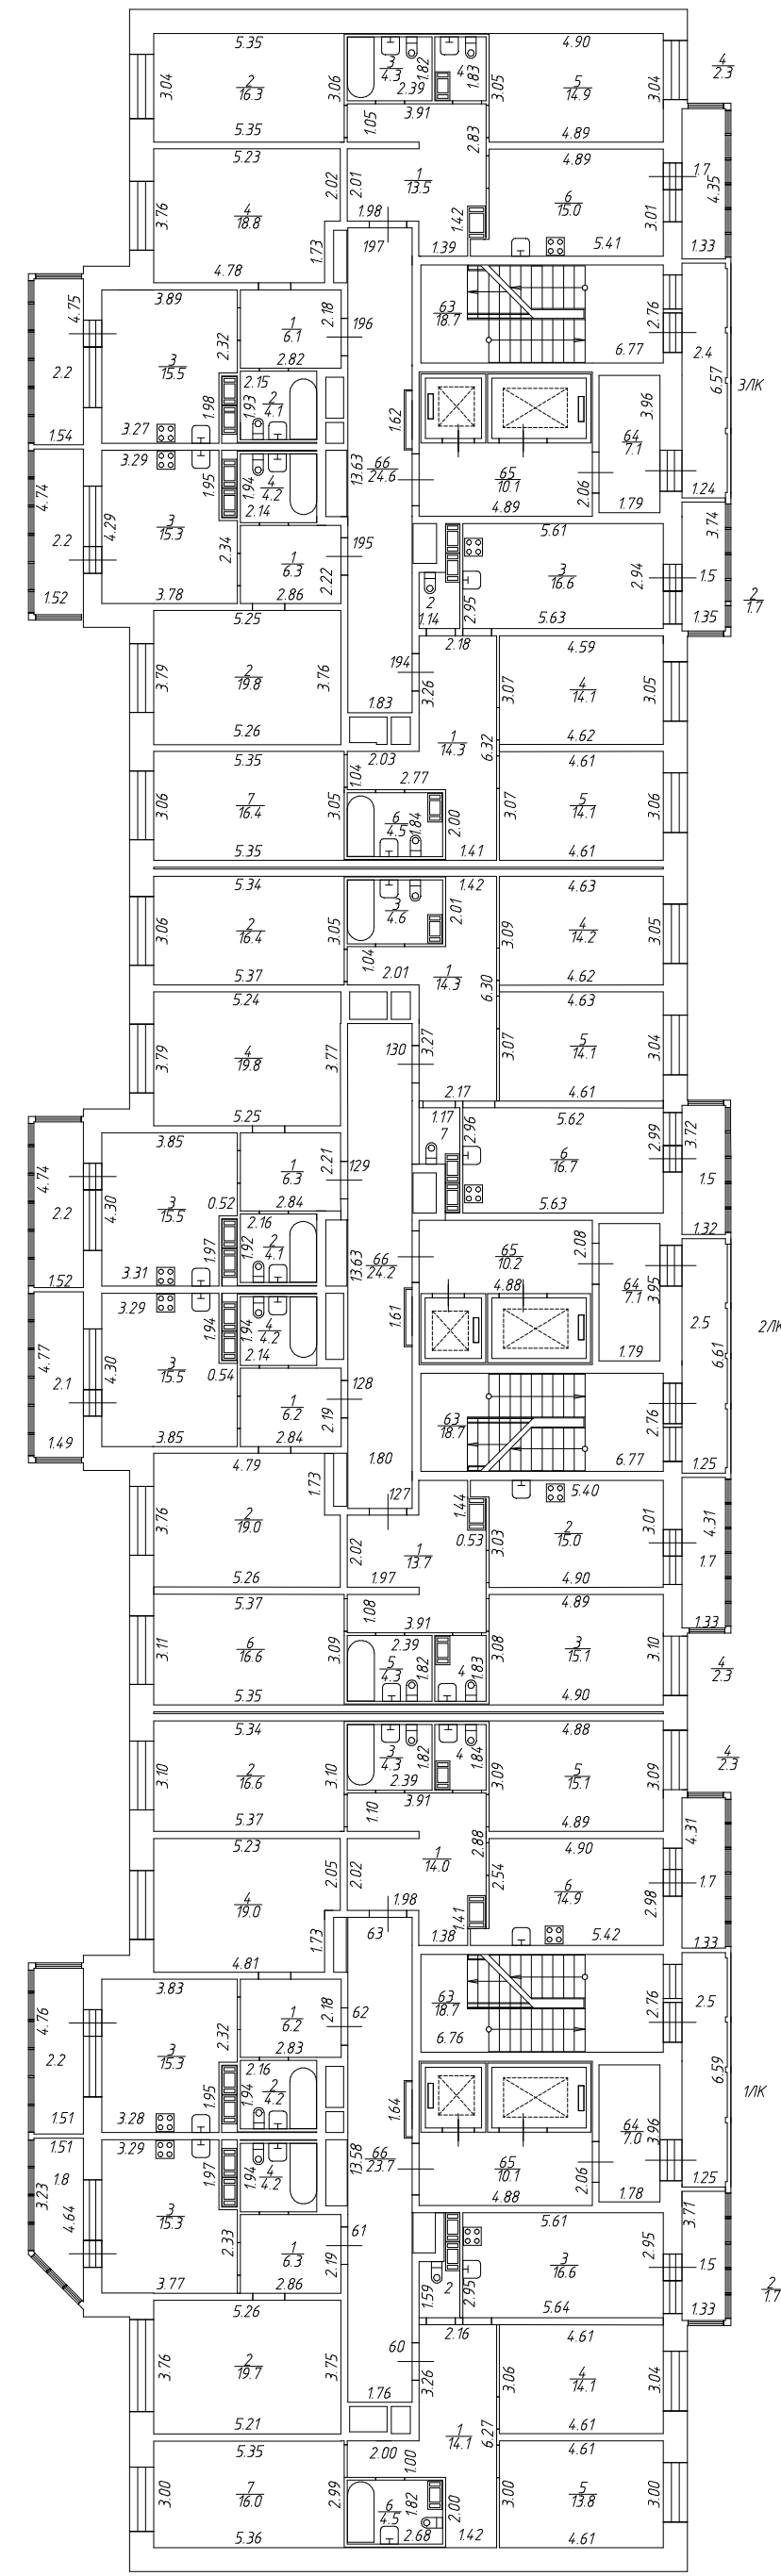

РФ	ООО "Частное агентство регистрации, кадастра и картографии"		
лист № 17	Многоквартирный дом со встроенно-пристроенным подземным гаражом, расположенный по адресу: г. Санкт-Петербург, Московское шоссе, дом 13, литера ВВ План 16 этажа		М 1: 200
Дата	ФИО	Подпись	
25.03.21	Исполнитель Кобаева А.Г.		
25.03.21	Ген. директор Геворгиз Т.И.