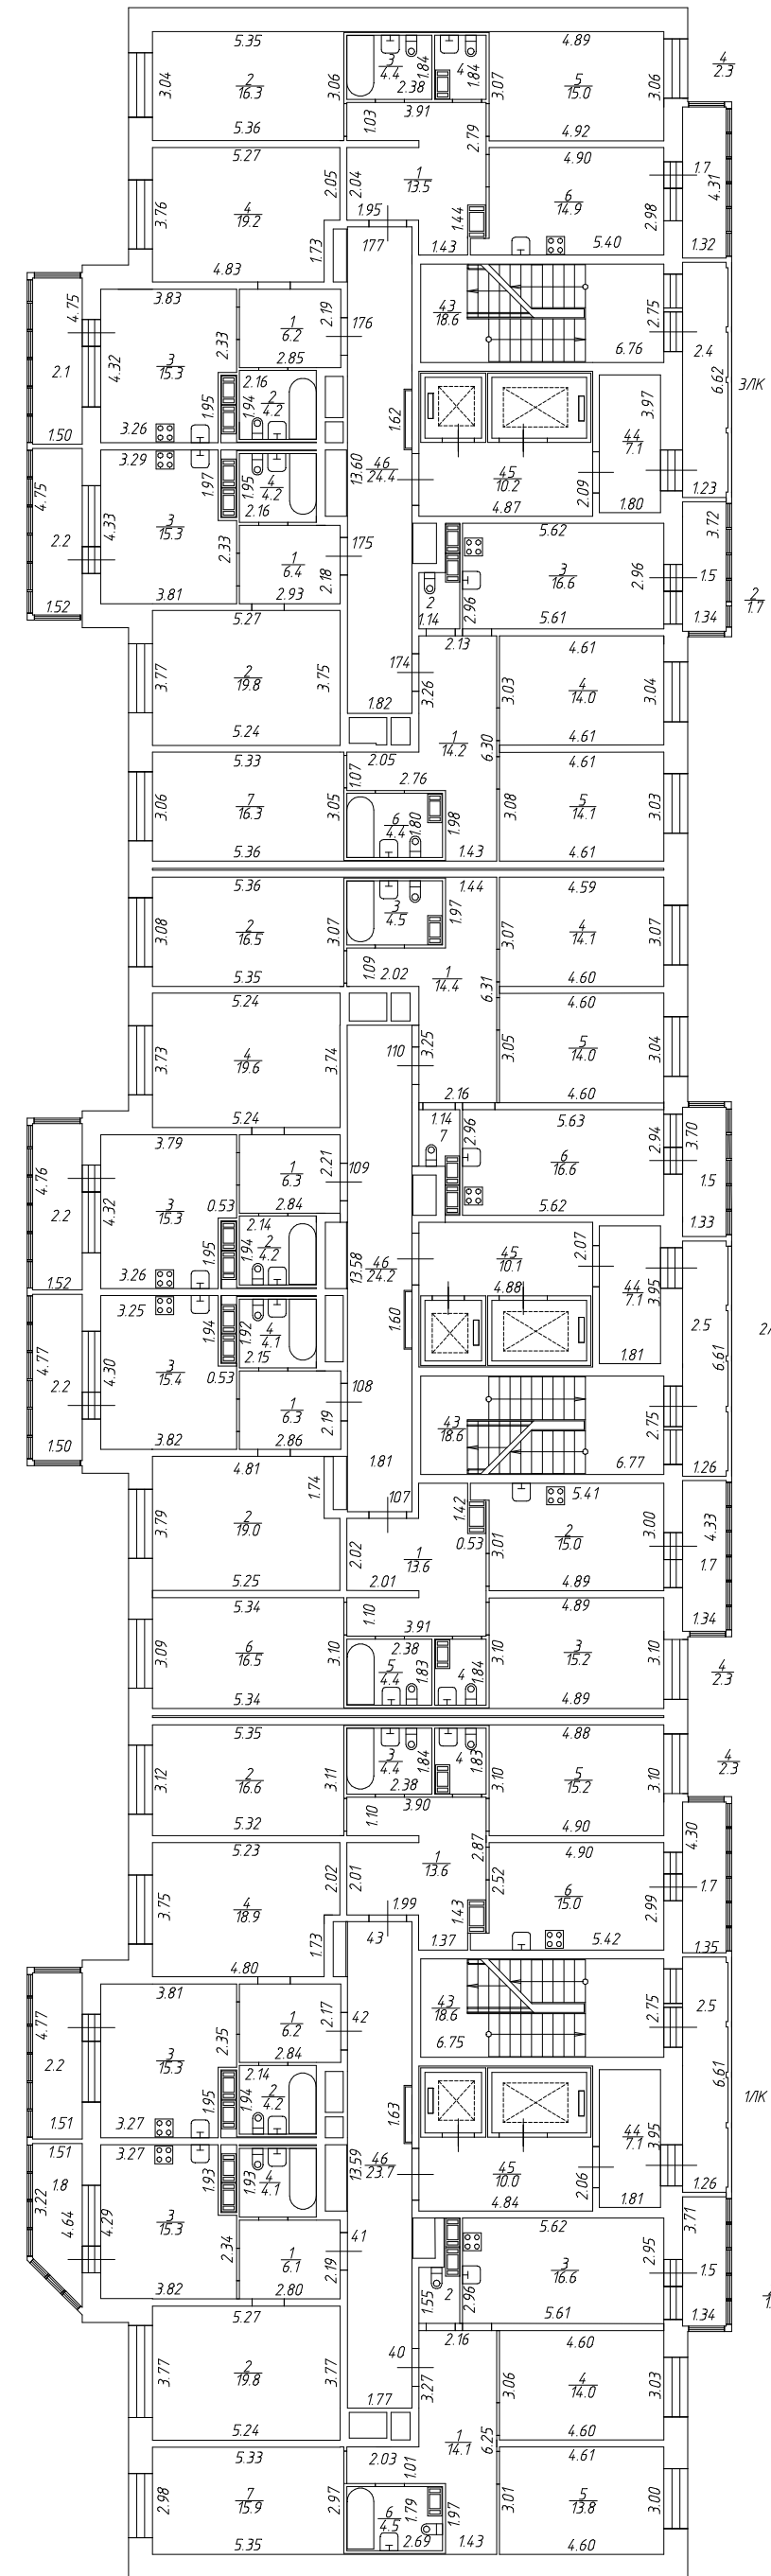

рф	ООО "Частное агентство регистрации, кадастра и картографии"	
лист № 12	Многоквартирный дом со встроенно-пристроенным подземным гаражом, расположенный по адресу: г. Санкт-Петербург, Московское шоссе, дом 13, литера ВВ	М 1:200
Дата	ФИО	Подпись
25.03.21	Исполнитель Кобзова А.Г.	<i>[Signature]</i>
25.03.21	Ген. директор Геворгиз Т.И.	<i>[Signature]</i>