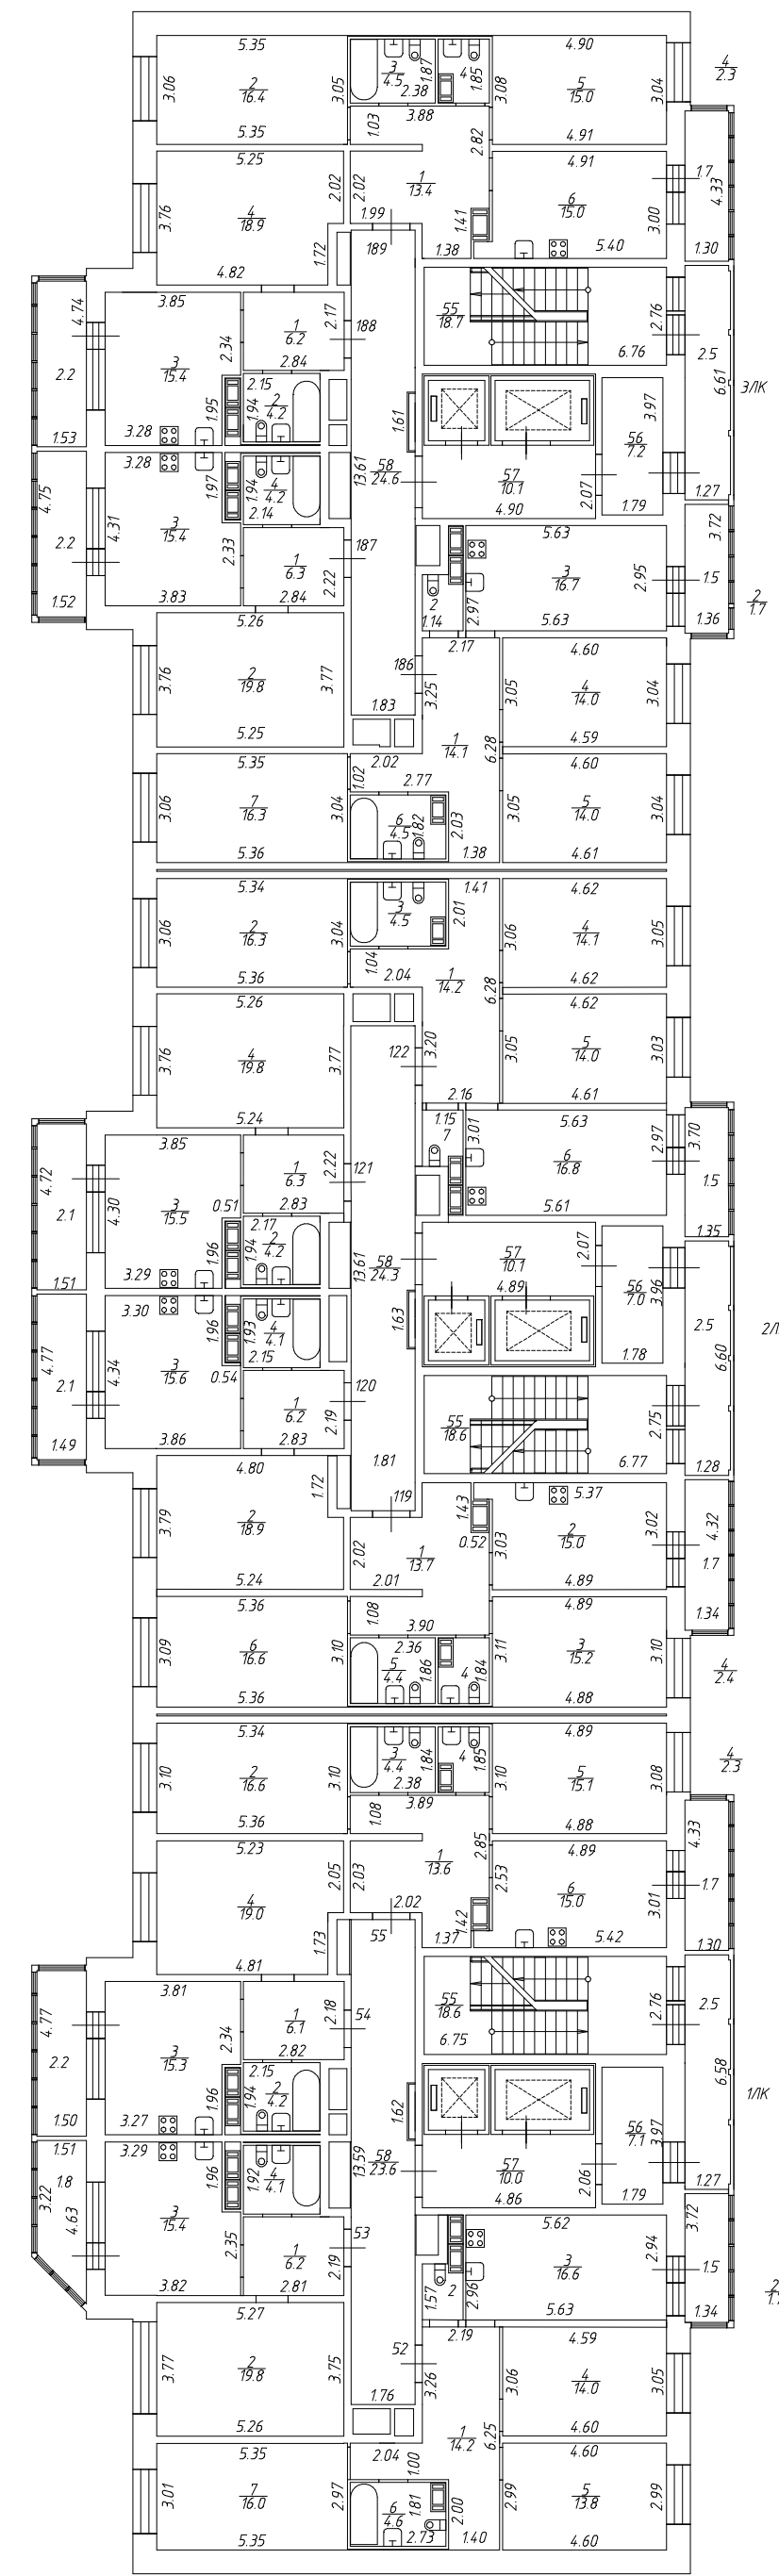

РФ	ООО "Частное агентство регистрации, кадастра и картографии"		
лист № 15	Многоквартирный дом со встроенно-пристроенным подземным гаражом, расположенный по адресу: г. Санкт-Петербург, Московское шоссе, дом 13, литера ВВ		М 1: 200
Дата	25.03.21		Подпись
	Исполнитель	Кобзова А.Г.	
	Ген. директор	Геворгия Т.И.