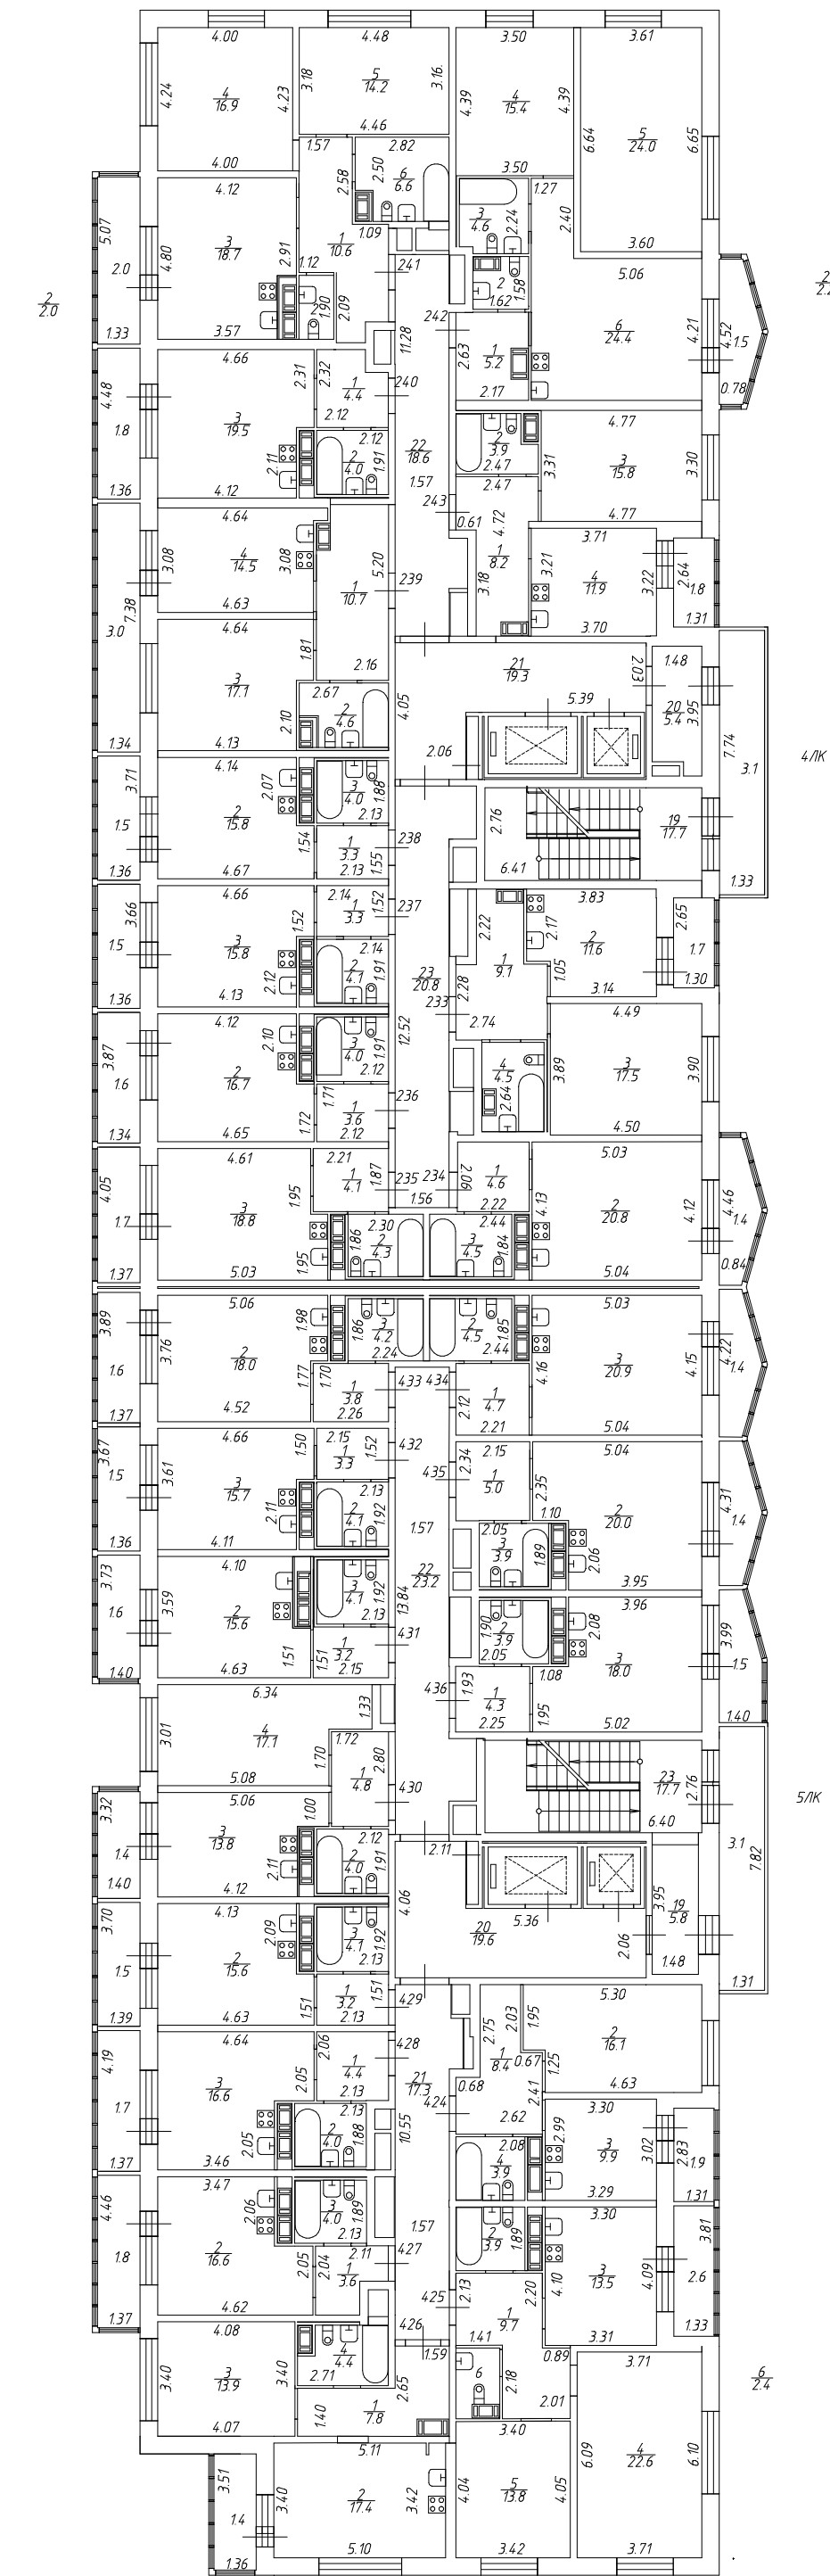

РФ	ООО "Частное агентство регистрации, кадастра и картографии"	
Лист № 5	Многоквартирный дом со встроенно-пристроенным подземным гаражом, расположенный по адресу: г. Санкт-Петербург, Московское шоссе, дом 13, литера ВВ	М 1:200
Дата	Исполнитель	Подпись
25.03.21	Кобзова А.Г.	
25.03.21	Гендиректор	Геворгис Т.И.