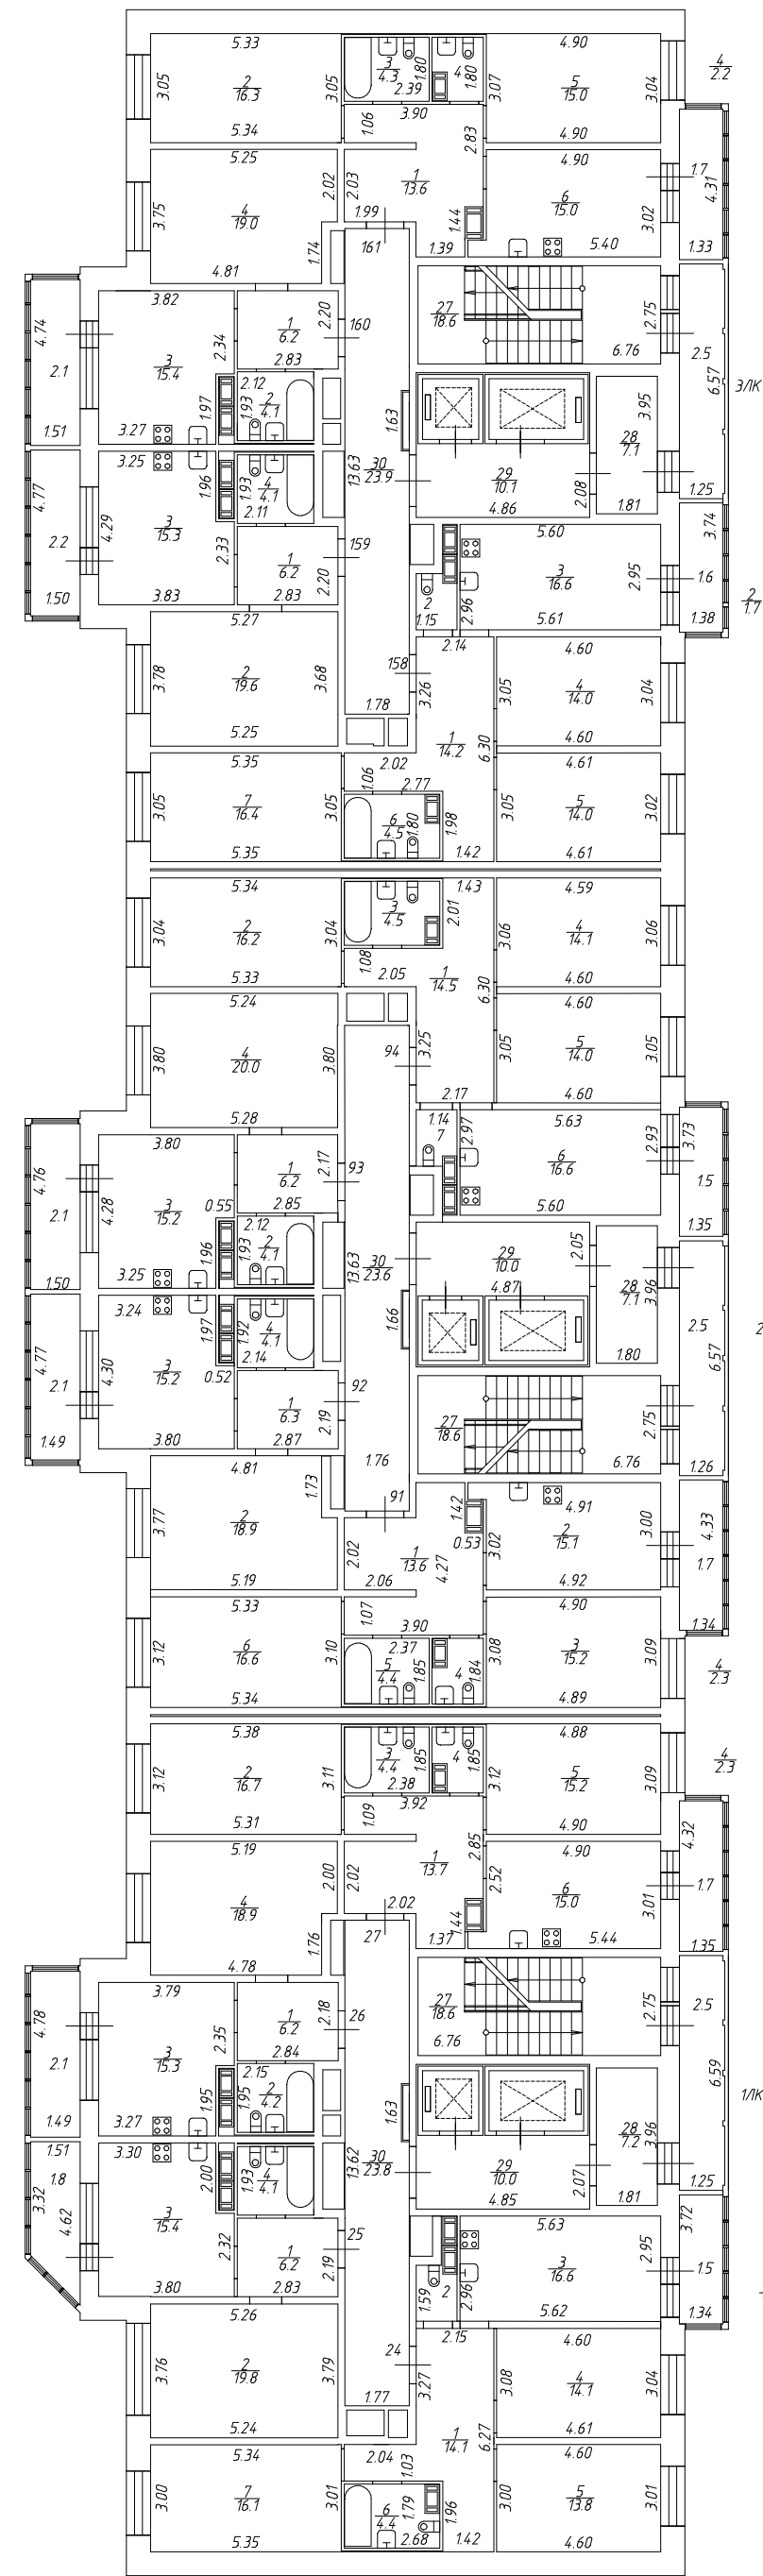

РФ	ООО "Частное агентство регистрации, кадастра и картографии"	
лист № 8	Многоквартирный дом со встроенно-пристроенным подземным гаражом, расположенный по адресу: г. Санкт-Петербург, Московское шоссе, дом 13, литера ВВ	М 1: 200
Дата	Ф.И.О.	Подпись
25.03.21	Исполнитель Кобзова А.Г.	
25.03.21	Ген.директор Геворгия Т.И.